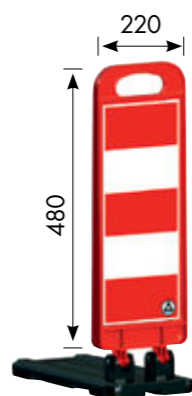

מוצרי סיכון ותיחום מפגעים

פאנלים לסיכון מפגעים

12410
12 ק"ג

12416
6.5 ק"ג

12417
12 ק"ג

* המוצרים אינם מאושרים ע"י הועדה הבין משרדית להתקני תמונה ובטיחות

תברגי אינטגרלי למוצרים גלויים | ידית נשיאה | משקולת ליציבות מריבית | מתקפל לצורך איחסון