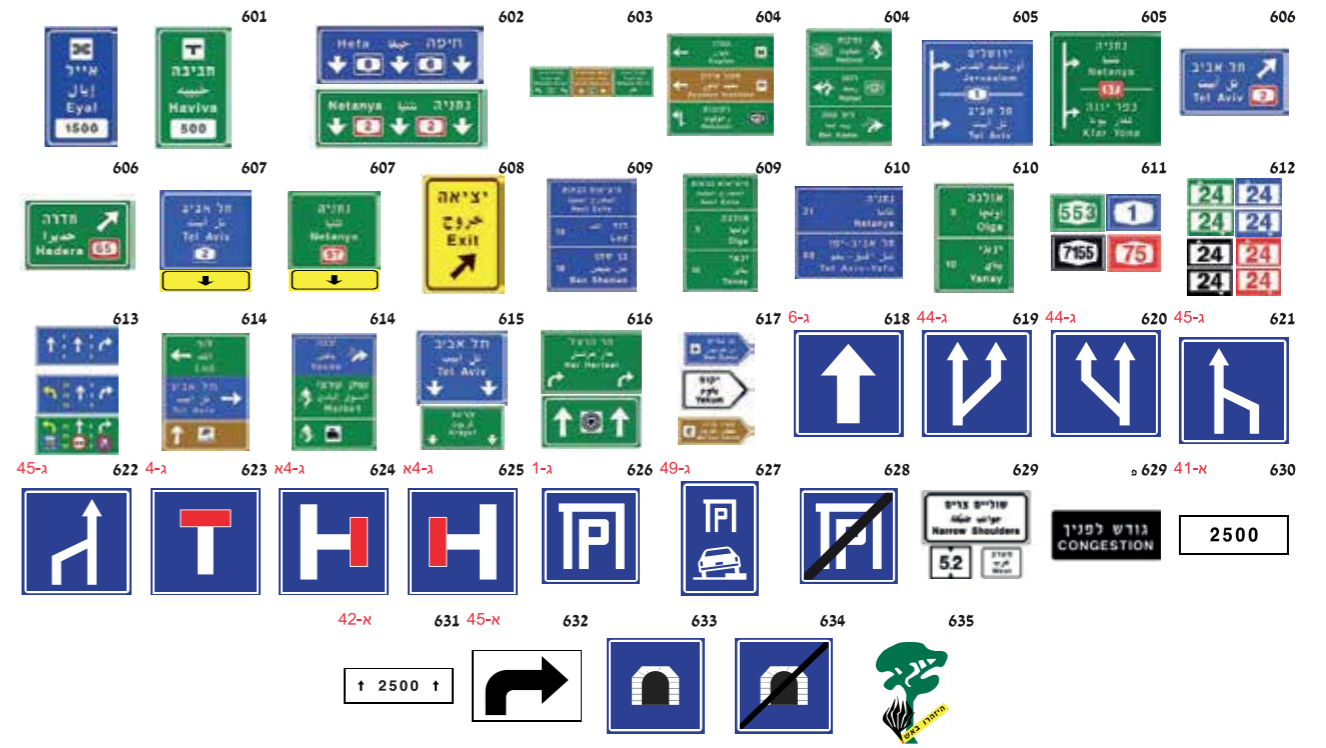

122	מק"ט
1.6 מטר	אורך רצועה

רצועה נגללת לחסימת מעבר

122AMG	מק"ט
אורך רצועה 5 מטר רוחב 5 ס"מ	תיאור
122A	מק"ט
אורך רצועה 5 מטר רוחב 5 ס"מ	תיאור

תמרורים

תמרורי אזהרה והתראה

תמרורי הוריה

תמרורי זכות קדימה

שכטי דמות צורניים

תמרורי תחבורה ציבורית

תמרורי סימון על פני הדרך

תמרורים באתר עבודה

תמרורי איסורים והגבלות

תמרורי מודיעין והדרכה

כתובת למשלוח דואר:
מושב חיבת ציון, ת.ד. 3888500

משרדים / מחסן:
יקנעם המושבה, דרך העמק 17

סתקני
אופניים