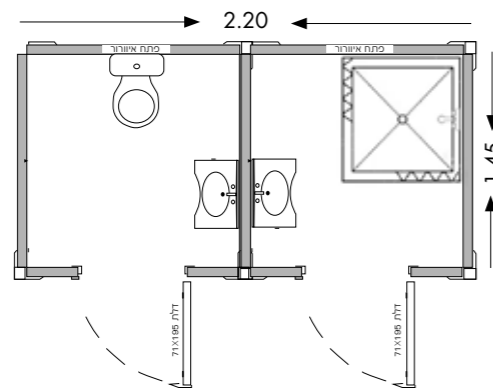

- דלתות** (Doors): דלת אלומיניום עם חלון קבוע (Aluminum door with fixed window) - Icon: Door with window
- חלונות** (Windows): חלונות זכוכית עם מסגרת אלומיניום. סורג לחלון קטן/דלת מק"ט H-MEBA67/84CM. סורג לחלון גדול מק"ט H-MEBA138/84CM (Glass windows with aluminum frame. Small window/door mesh H-MEBA67/84CM. Large window mesh H-MEBA138/84CM) - Icon: Window
- אמצעי הרמה** (Leveling): אוזניים לחיבור כבלים כ-4 פינות המבנה, הצבה על משטח יציב ומפולס (Leveling feet for cable connection at ~4 corners of the structure, installation on a stable and leveled surface) - Icon: Leveling feet
- חשמל** (Electrical): מערכת חשמל תקנית, כוללת לוח חשמל, תיאורה, שקעי חשמל ותקשורת, הכנה למזגן. מזגן מק"ט 300196 (Standard electrical system, including electrical panel, wiring, electrical outlets and communication, preparation for air conditioning. Air conditioner H-EI300196) - Icon: Electrical plug

תא שירותים יחיד 145x110 ס"מ

מקיט H-EISWC145X110STD

ביתן שמירה 135x250 ס"מ

מקיט H-EI145X270STD

תא שירותים כפול 145x220 ס"מ

מקיט H-EIDWC145X220STD

ביתן שמירה 210x210 ס"מ

מקיט H-EI220X220STD

שירותים ומקלחת 145x210 ס"מ

מקיט H-EIWC/SH145X220

ביתן שמירה 210x250 ס"מ

מקיט H-EI220X270STD

*התמונות להמחשה בלבד

מעקים דינאמיים סופגי אנרגיה

2R BARRIER מעקה הפרדה / הגנה

TYPE 6	TYPE 5	TYPE 4	TYPE 3	TYPE 2	TYPE 1	דגם
600-1200	600-1200	600-1200	600-1200	600-1000	600-800	גובה במ"מ
250Ø	200Ø	180Ø	160Ø	140Ø	125Ø	קוטר רגליים במ"מ
160Ø	140Ø	125Ø	110Ø	90Ø	90Ø	קוטר מעקה אופקי במ"מ
2750	2300	2200	2000	1800	1800	מקסימום מרווח בין רגליים במ"מ
J 19300	J 15450	J 13000	J 11440	J 9900	J 9000	עוצמת פגיעה מירבית (JOULE) 45°