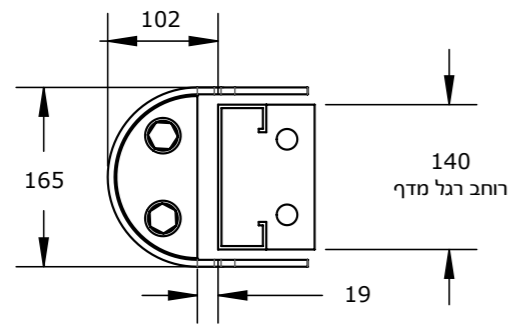

סיגון קיר נמוך - HEAVY DUTY BOX RAIL

M-WHB-DEC
מכסה אלומיניום

M-WHB-JOINER
מחבר אמצע

M-WHB-BR2900
פרופיל מגולוון 80x40x4

M-WHB-LGL
רגל מרכז

M-WHB-LGCL
רגל פינתית

מק"ט תיאור

סיגונים לרגל מדף