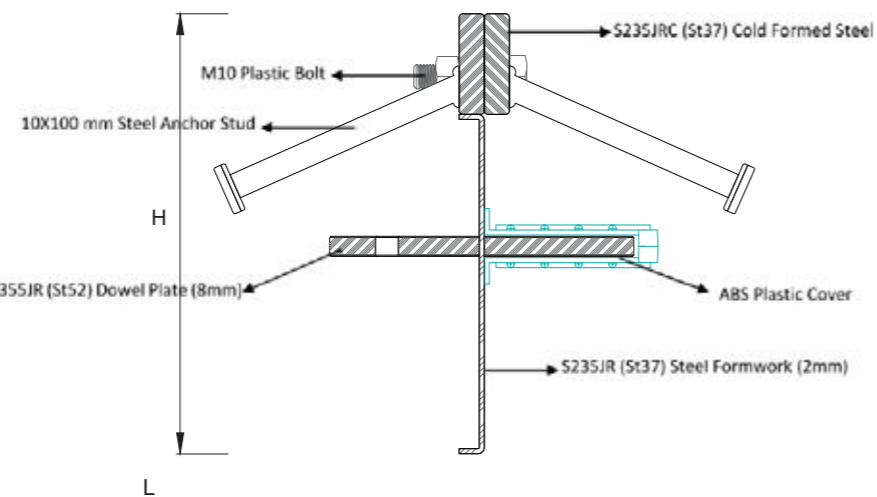

מק"ט	אורך יחידה L	גובה כללי H	גובה יציקת בטון	מרווחים בין תומכות B
SJ 115	3000 mm	115	115 - 140	600
SJ 140	3000 mm	140	140 - 165	600
SJ 165	3000 mm	165	165 - 185	600
SJ 185	3000 mm	185	185 - 235	600
SJ 235	3000 mm	235	235 - 285	600
SJ 250	3000 mm	250	285 - 330	600