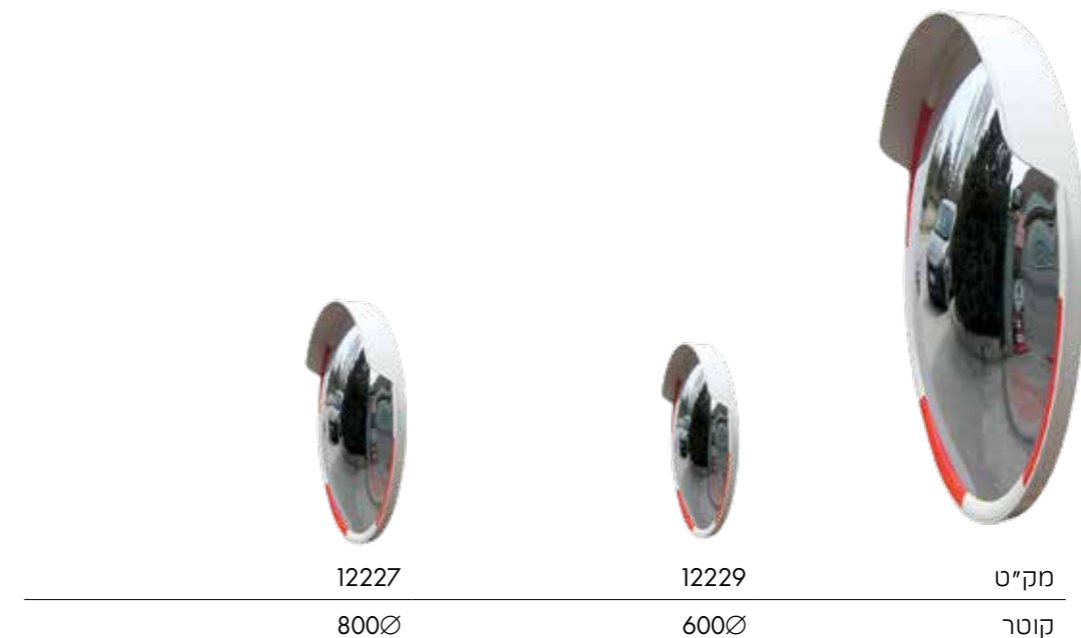

10 קד"ש

מראות פנורמיות

אקריליק

מתאים להתקנה על קיר

מתאים לעמוד 50-90

ניתן לכיוונו

12227

800