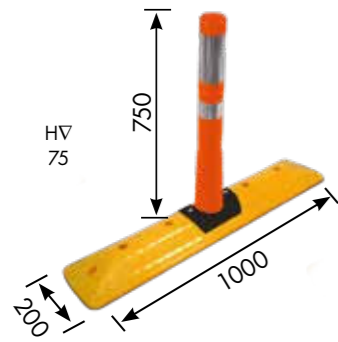

מפרידי נתיבים

12268

PPC / PU

6