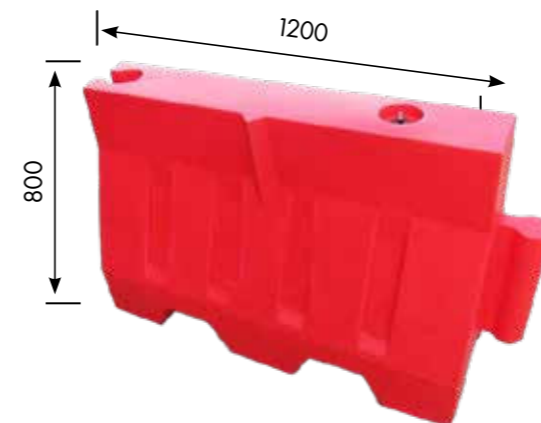

מחסום מתקפל 4 חלקים

מק"ט	125154X
------	---------

מק"ט	12511
חומר	PPC-PVC
משקל	10.5 ק"ג

מחסום מפלסטיק

מחסום מפלסטיק- ניו גרזי

מק"ט	12520
חומר	PPC-PVC
משקל	20 ק"ג

מחסום מפלסטיק- ניו גרזי- מילוי מים

מק"ט	300166WHITE	300166RED
חומר	PPC-PVC	
ניתן למילוי מים		