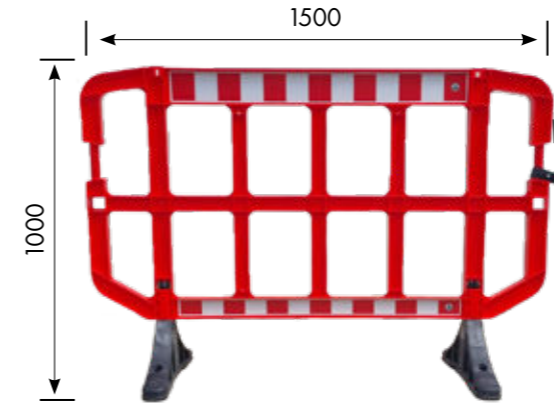

מק"ט	12511
חומר	PPC-PVC
משקל	10.5 ק"ג