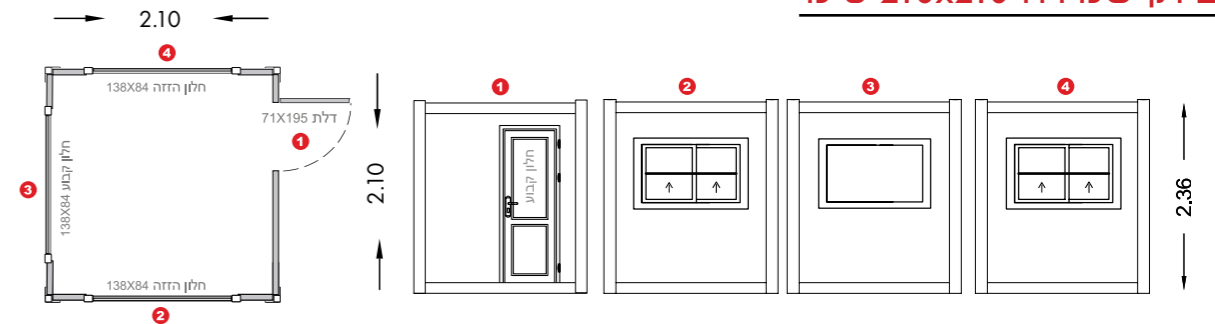

תא שירותים יחיד 145x110 ס"מ

מקיט H-EISWC145X110STD

ביתן שמירה 135x250 ס"מ

מקיט H-EI145X270STD

תא שירותים כפול 145x220 ס"מ

מקיט H-EIDWC145X220STD

ביתן שמירה 210x210 ס"מ

מקיט H-EI220X220STD