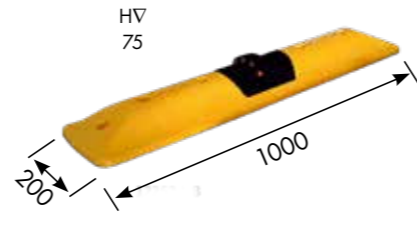

12262

PPC

מספר חורים ליחידה 6

מק"ט

* המוצרים אינם מאושרים ע"י הועדה הבין משרדית להתקני תנועה ובטיחות