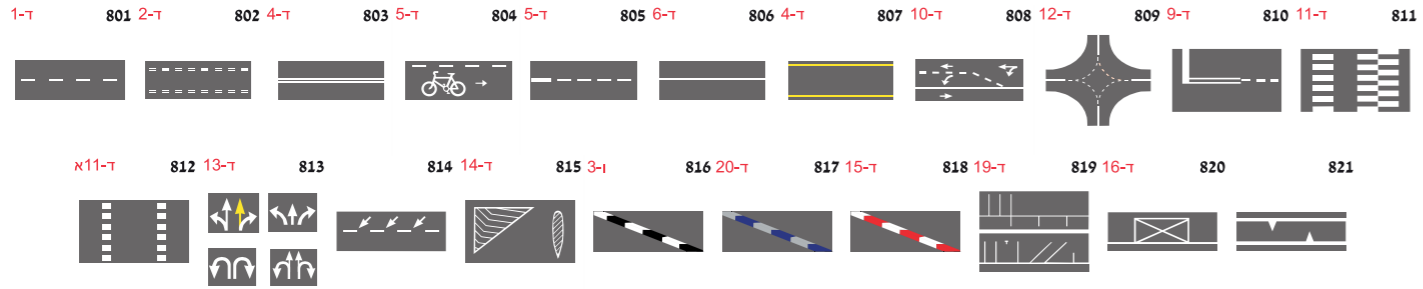

תמרורי סימון על פני הדרך