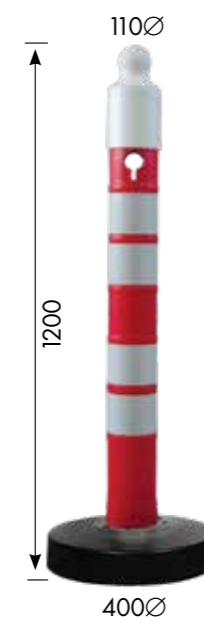

ניתן לערום | ידית נשיאה | תברגי אינטגרלי למוצרים גלויים | חור אינטגרלי לשרשרת

12423
7 ק"ג

מק"ט משקל

עמודי סיכון ניידים

12403
בסיס - PP
עמוד - PPC
4.5 ק"ג

12420
בסיס - PVC יצוק
עמוד - PPC
6.5 ק"ג

12404
בסיס - PP
עמוד - PPC
12 ק"ג

תברגי אינטגרלי למוצרים גלויים | חור אינטגרלי לשרשרת | מתפרק לצורך אחסנה | משקולת בסיס

מק"ט החומר משקל

מפרידי נתיבים

12268

PPC / PU

6

12270

PPC / PU