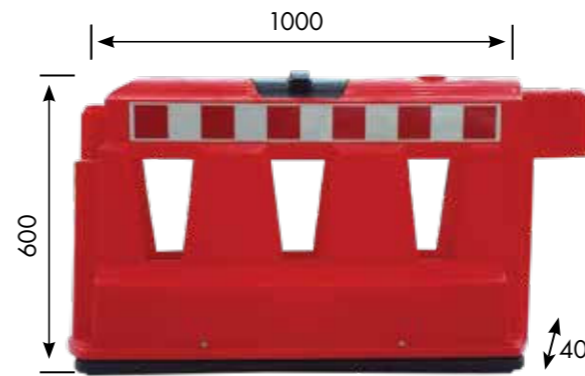

מחסום מפלסטיק- ניו גרזי

מק"ט	12520
חומר	PPC-PVC
משקל	20 ק"ג