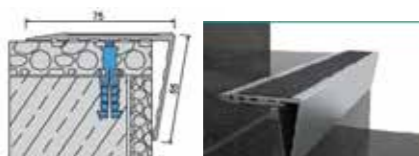

A-MB75-2

75x55x2700

כרופיל אלומיניום למדרגות כולל פס ניגודי שחור