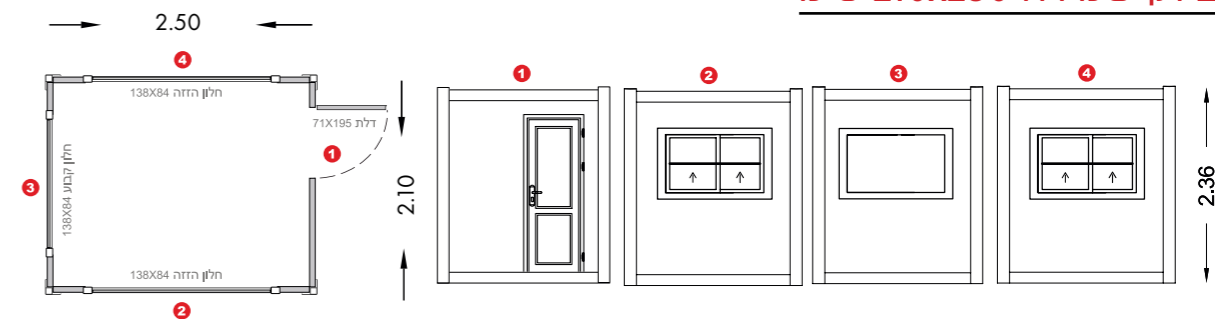

ביתן שמירה 210x250 ס"מ

מקיט H-EI220X270STD