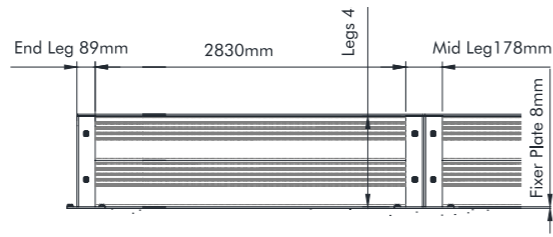

מידות

תיאור

H-H100-6901Y

סרטי סימון למרכזים לוגיסטיים

רוחב 10 ס"מ אורך 30 מטר בגליל

מק"ט

מידות

תיאור

M-B-C-DEND-B
רגל קצה

מק"ט תיאור

סיגון להגנה מפגיעת משטחים ומכלגזות

Impact Control

KERB BARRIER סיגון פולימרי

TYPE 5	TYPE 4	TYPE 3	TYPE 2	TYPE 1	דגם
200Ø	180Ø	160Ø	140Ø	125Ø	קוטר במ"מ
3000	2500	2500	2500	2200	מקסימום מרווח בין רגליים במ"מ
J 7400	J 6000	J 5500	J 3800	J 2500	עוצמת פגיעה מירכית (JOULE) 45°