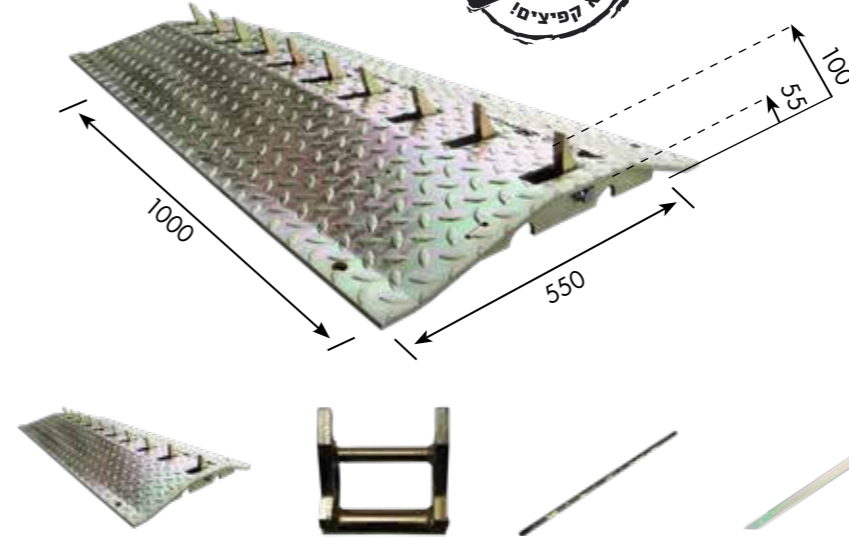

* המוצרים אינם מאושרים ע"י הועדה הבין משרדית להתקני תנועה ובטיחות

דוקרן ברזל חד כיווני

תיאור	מק"ט	מספר חורים ליחידה	פלטת תחתונה	מק"ט	פלטת הנעילת דוקרן	מק"ט	ציר ראשי	מק"ט	סט שיניים	מק"ט	דוקרן ללא קפיצים	מק"ט
מספר חורים ליחידה 8	300213B	8	-	300213A	-	-	300218	-	300219	-	300213	8