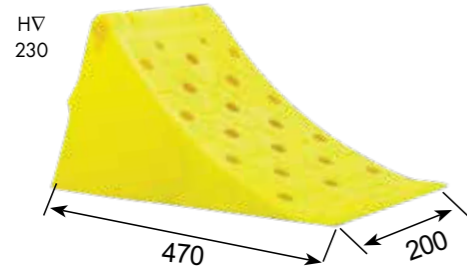

מוצרים נוספים

סד עצירה מפלסטיק

מק"ט 300203