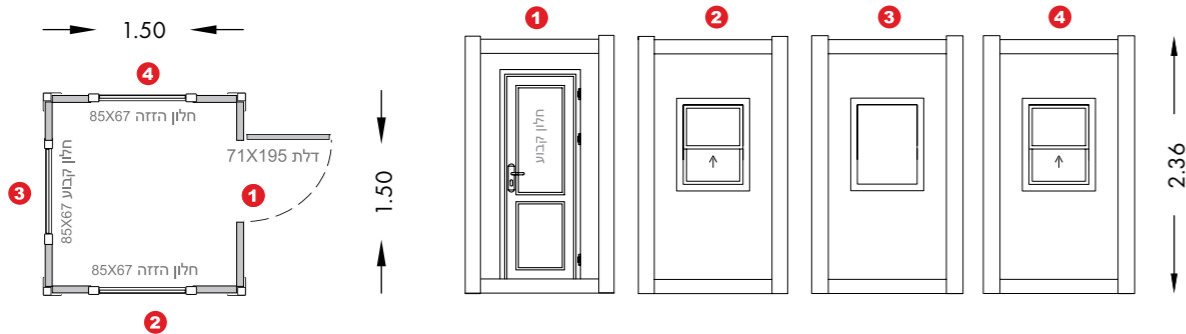

ביתן שמירה 150x150 ס"מ

מק"ט H-EI150X150STD