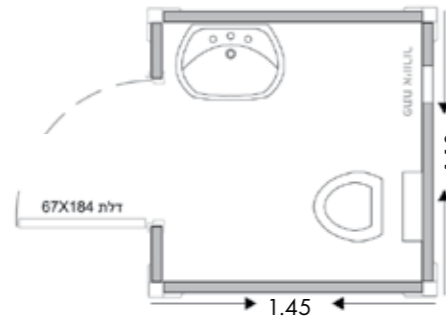

תא שירותים יחיד 145x110 ס"מ

מקיט H-EISWC145X110STD