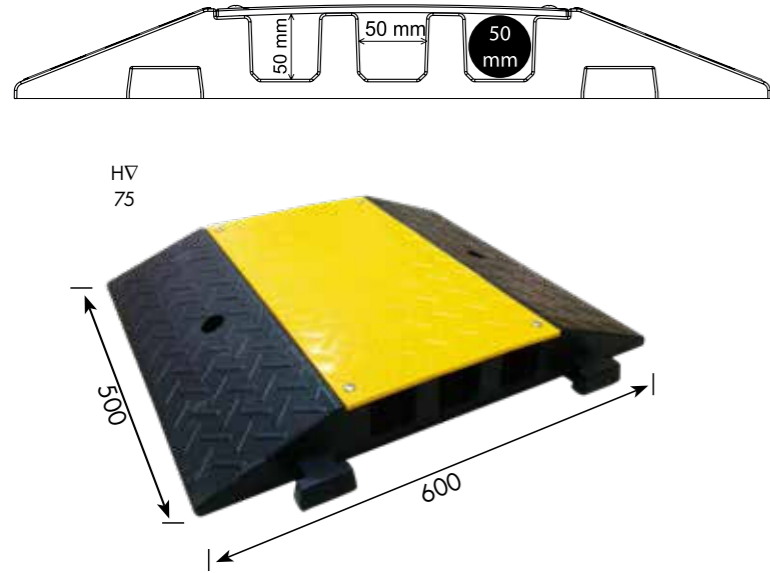

מעבר כבל

מעבר כבל - Heavy Duty

12298	מק"ט
PPC	החומר
3	מספר תעלות
2	מספר חורים ליחידה

מעברי כבל להולכי רגל