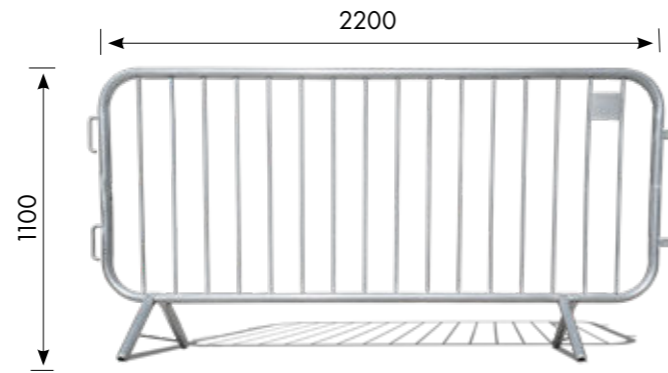

תוספת מחזיר אור מק"ט: 102

עמודי חסימה מפלסטיק

12205B	122131	מק"ט
PE	PE	החומר
4	4	מס' חורים ליחידה

חור אינטגרלי לשרשרת

מחסום מברזל

מק"ט	300184
חומר	ברזל מגלון
משקל	10 ק"ג

מחסום מפלסטיק מתקפל

מק"ט	12515
------	-------