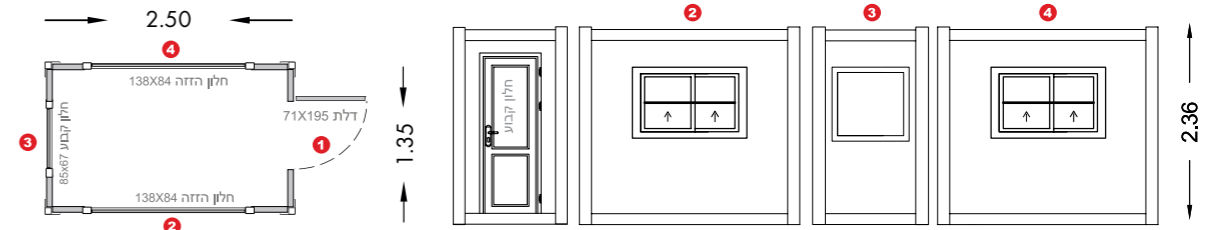

- דלתות** (Doors): דלת אלומיניום עם חלון קבוע (Aluminum door with fixed window) - Icon: Door with window
- חלונות** (Windows): חלונות זכוכית עם מסגרת אלומיניום. סורג לחלון קטן/דלת מק"ט H-MEBA67/84CM. סורג לחלון גדול מק"ט H-MEBA138/84CM (Glass windows with aluminum frame. Small window/door mesh H-MEBA67/84CM. Large window mesh H-MEBA138/84CM) - Icon: Window
- אמצעי הרמה** (Leveling): אוזניים לחיבור כבלים כ-4 פינות המבנה, הצבה על משטח יציב ומפולס (Leveling feet for cable connection at ~4 corners of the structure, installation on a stable and leveled surface) - Icon: Leveling feet
- חשמל** (Electrical): מערכת חשמל תקנית, כוללת לוח חשמל, תיאורה, שקעי חשמל ותקשורת, הכנה למזגן. מזגן מק"ט 300196 (Standard electrical system, including electrical panel, wiring, electrical outlets and communication, preparation for air conditioning. Air conditioner H-EI300196) - Icon: Electrical plug

תא שירותים יחיד 145x110 ס"מ

מקיט H-EISWC145X110STD

ביתן שמירה 135x250 ס"מ

מקיט H-EI145X270STD

תא שירותים כפול 145x220 ס"מ

מקיט H-EIDWC145X220STD

ביתן שמירה 210x210 ס"מ

מקיט H-EI220X220STD