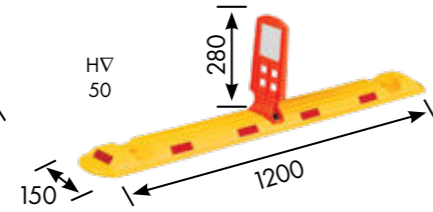

12203

PPC / PE

3