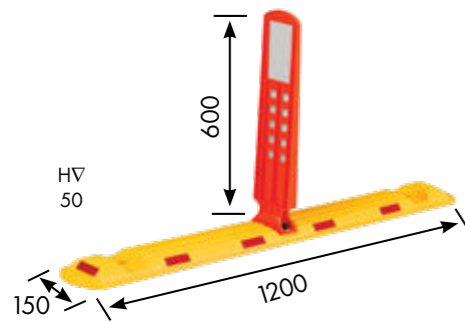

12204

PPC / PE

3