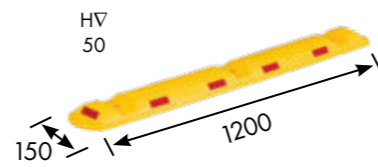

12202

PPC

מספר חורים ליחידה 3

מק"ט

* המוצרים אינם מאושרים ע"י הועדה הבין משרדית להתקני תנועה ובטיחות