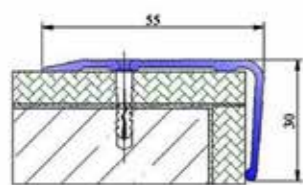

A-MB55-1

כרופיל אלומיניום למדרגות

55x30x2770

מק"ט

מידות

תיאור