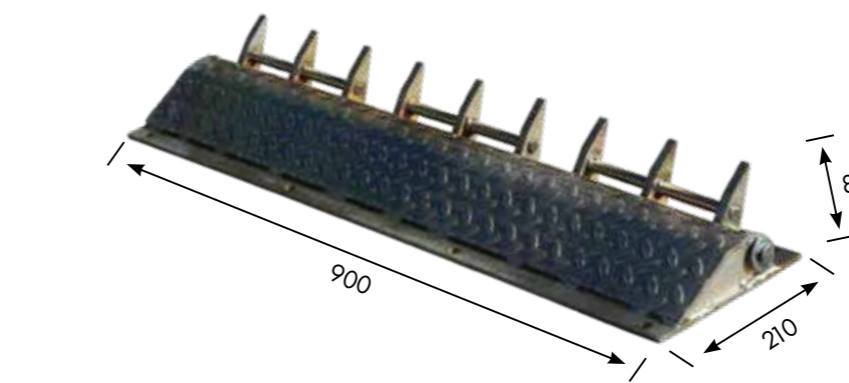

תיאור	מק"ט	מספר חורים ליחידה	ציר ראשי	מק"ט	בורג לציר	מק"ט	סט שיניים	מק"ט	קפיץ	מק"ט	כפת לנעילת לדוקרן	מק"ט	דוקרן	מק"ט
מספר חורים ליחידה 8	300146	8	-	300143	-	-	300145	-	300121	-	300211	-	300111	8