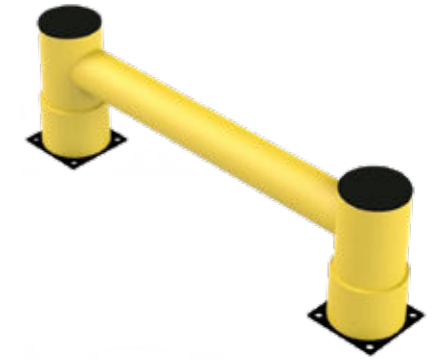

מתאים לרוחב רגל

בחל

מק"ט 300400

מתאים לרוחב רגל 90-120 מ"מ

Impact Control

סיגונים לראש מדף

1R BARRIER מעקה הגנה ראש מדף

TYPE 6	TYPE 5	TYPE 4	TYPE 3	TYPE 2	TYPE 1	דגם
600	550	500	400	360	360	גובה במ"מ
250Ø	200Ø	180Ø	160Ø	140Ø	125Ø	קוטר רגליים במ"מ
160Ø	140Ø	125Ø	110Ø	90Ø	90Ø	קוטר מעקה אופקי במ"מ
2750	2300	2200	2000	1800	1800	מקסימום מרווח בין רגליים במ"מ
J 19200	J 11600	J 9000	J 7400	J 6000	J 5000	עוצמת פגיעה מירבית (JOULE) 45°