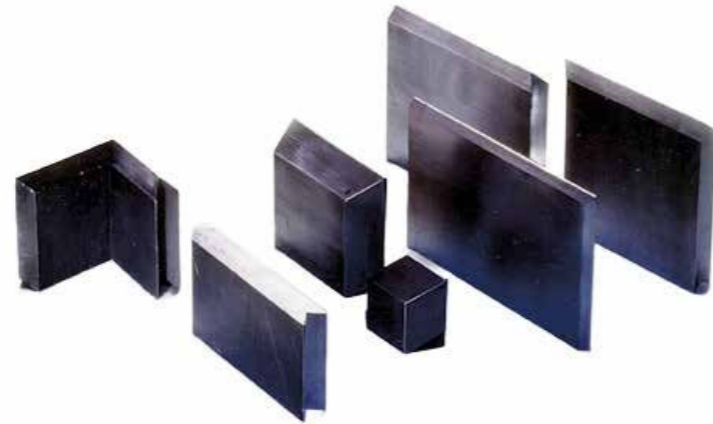

לתעשיית הבניה, רפואה, רנטגן,
גרעין ולתעשיות הביטחוניות

גלילי עופרת

LS02.5	LS02	LS01.5	LS01.2	LS01	מק"ט
56-57 ק"ג	45-46 ק"ג	34-35 ק"ג	27-28 ק"ג	24-25 ק"ג	משקל
1000X2000X2.5	1000X2000X2	1000X2000X1.5	1000X2000X1.2	1000X2000X1	מידות
LS05	LS04	LS03.5	LS03	מק"ט	
56-57 ק"ג	45-46 ק"ג	40-41 ק"ג	34-35 ק"ג	משקל	
1000X2000X5	1000X2000X4	1000X2000X3.5	1000X2000X3	מידות	
LS08	LS07	LS06	מק"ט		
23-24 ק"ג	20-21 ק"ג	17-18 ק"ג	משקל		
500X500X8	500X500X7	500X500X6	מידות