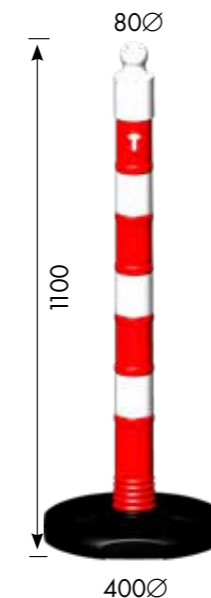

מוצרי סיכון ותיחום מפגעים

פאנלים לסיכון מפגעים

12410
12 ק"ג

12416
6.5 ק"ג

12417
12 ק"ג

* המוצרים אינם מאושרים ע"י הועדה הבין משרדית להתקני תמונה ובטיחות

תברגי אינטגרלי למוצרים גלויים | ידית נשיאה | משקולת ליציבות מריבית | מתקפל לצורך איחסון

ניתן לערום | ידית נשיאה | תברגי אינטגרלי למוצרים גלויים | חור אינטגרלי לשרשרת

12423
7 ק"ג

מק"ט משקל

עמודי סיכון ניידים

12403
בסיס - PP
עמוד - PPC
4.5 ק"ג

12420
בסיס - PVC יצוק
עמוד - PPC
6.5 ק"ג

12404
בסיס - PP
עמוד - PPC
12 ק"ג