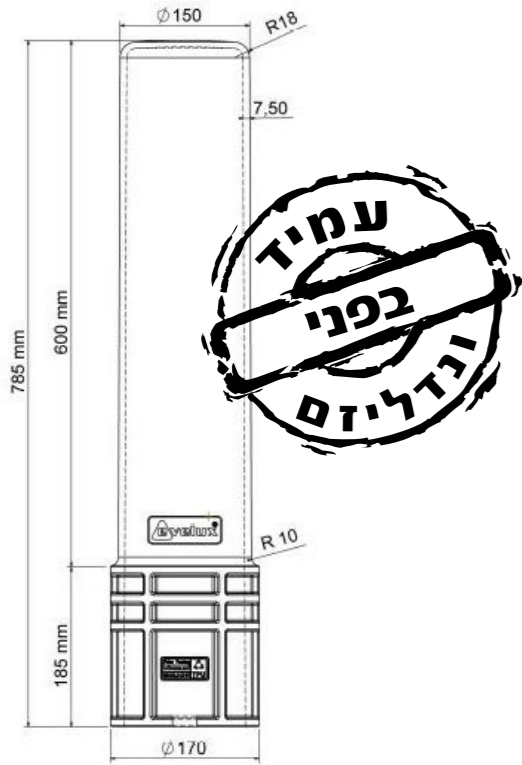

מחזירי אור גמישים

מתאם לשרשרת מק"ט: 174

מתאם להתקנת אביזרים מק"ט: 194

12286UBR	12214	12212	12269	מק"ט
3	3	3	3	מספר חורים ליחידה

* המוצרים אינם מאושרים ע"י הועדה הבין משרדית להתקני תנועה ובטיחות

עמודי חסימה פולימריים - שרון