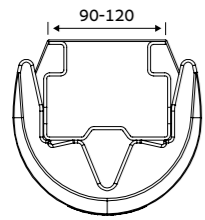

M-RACK-GARD-120RM

90-120 מ"מ