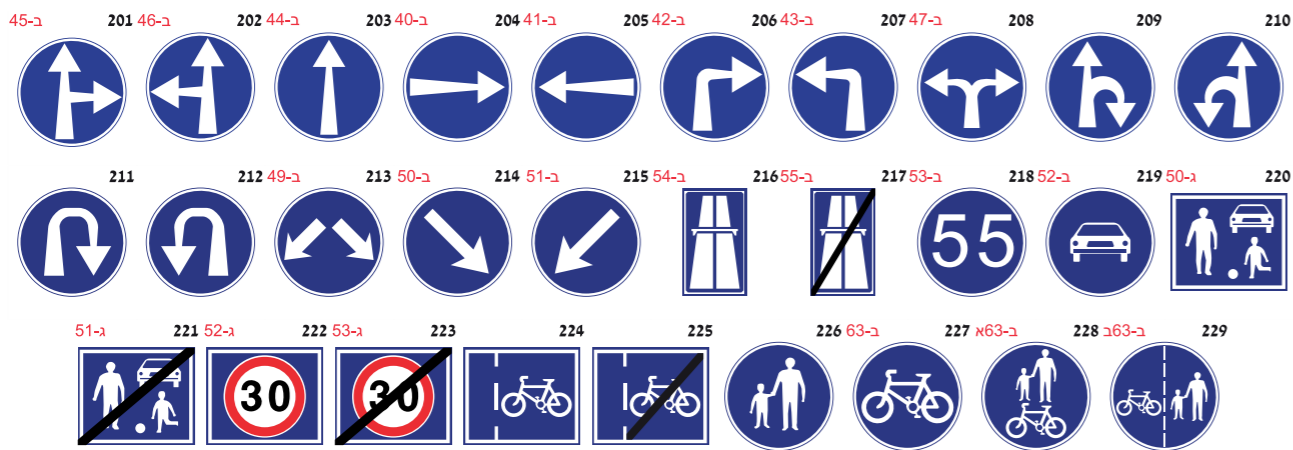

122	מק"ט
1.6 מטר	אורך רצועה

רצועה נגללת לחסימת מעבר

122AMG	מק"ט
אורך רצועה 5 מטר רוחב 5 ס"מ	תיאור
122A	מק"ט
אורך רצועה 5 מטר רוחב 5 ס"מ	תיאור

תמרורים

תמרורי אזהרה והתראה

תמרורי הוריה

תמרורי זכות קדימה

שכטי דמות צורניים