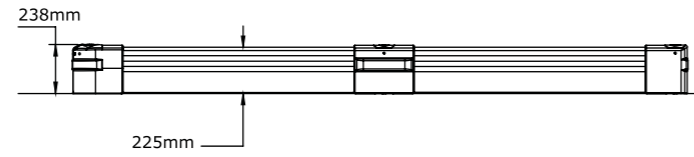

CRASH BARRIER V2 - סגן קיר