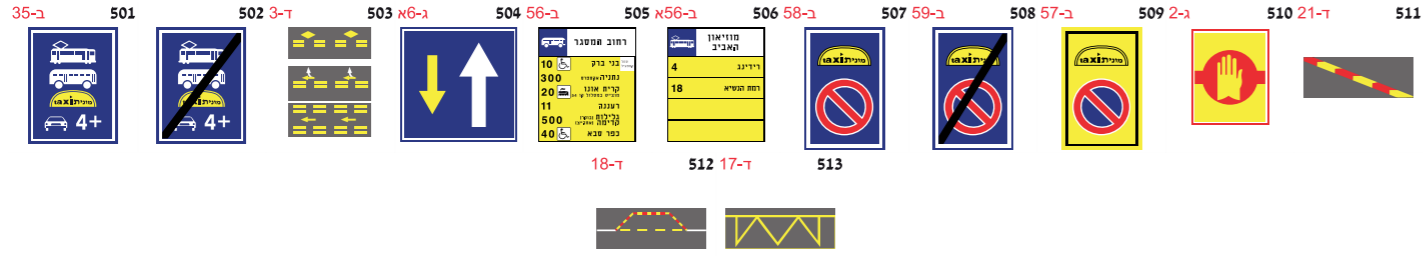

תמרורי תחבורה ציבורית