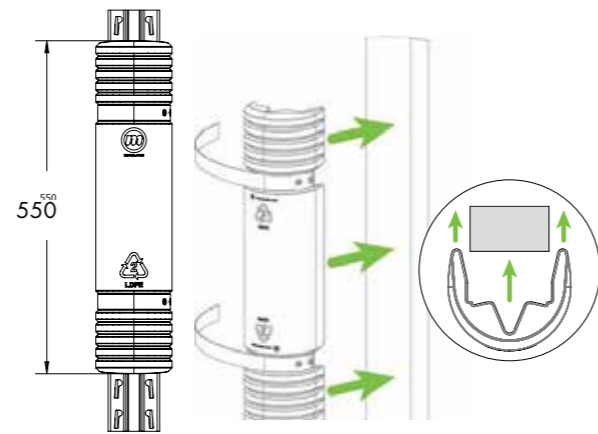

HEAVY DUTY

מק"ט: M-RG-K-150

M-RACK-GARD-120RM

90-120 מ"מ

M-RM-K-335-307

60-85 מ"מ

פלסטיק

מק"ט