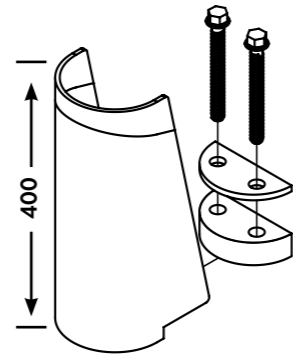

סיגון קיר נמוך - HEAVY DUTY BOX RAIL

M-WHB-DEC
מכסה אלומיניום

M-WHB-JOINER
מחבר אמצע

M-WHB-BR2900
פרופיל מגולוון 80x40x4

M-WHB-LGL
רגל מרכז

M-WHB-LGCL
רגל פינתית

מק"ט תיאור

סיגונים לרגל מדף