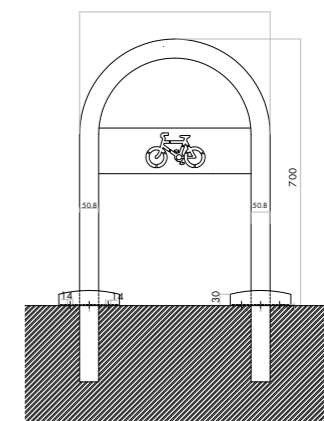

קשת נירוסטה לקשירת אופניים

מק"ט	300404	300404LOGOCON	300404LOGO
התקנה	באמצעות ברגים	ביציקת בטון	באמצעות ברגים
תיאור	מתקן קשירה לאופניים	מתקן קשירה לאופניים עם לוגו	

300404CON
ביציקת בטון

300404
באמצעות ברגים
מתקן קשירה לאופניים