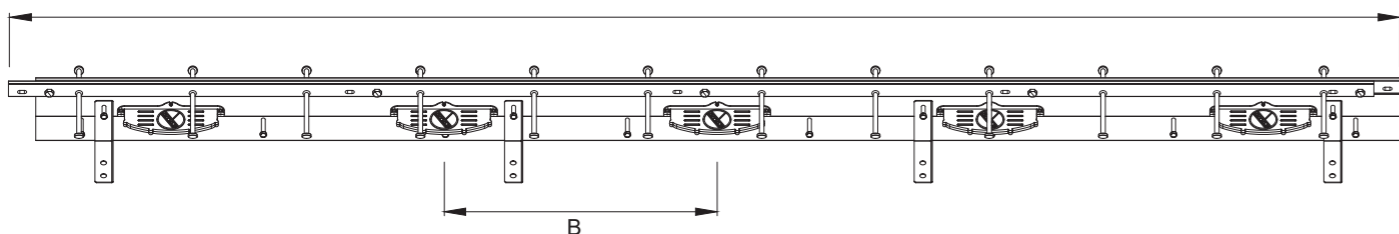

מק"ט	אורך יחידה L	גובה כללי H	גובה יציקת בטון	מרווחים בין תומכות B
SJ 115	3000 mm	115	115 - 140	600
SJ 140	3000 mm	140	140 - 165	600
SJ 165	3000 mm	165	165 - 185	600
SJ 185	3000 mm	185	185 - 235	600
SJ 235	3000 mm	235	235 - 285	600
SJ 250	3000 mm	250	285 - 330	600