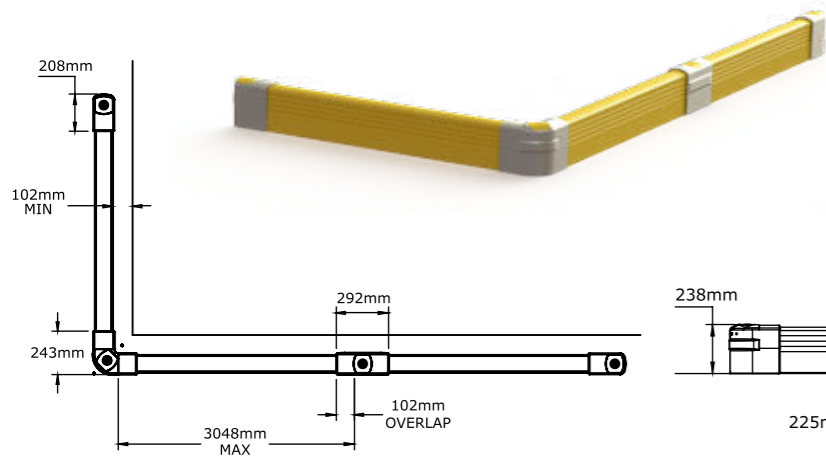

CRASH BARRIER V2 - סגן קיר

DOUBLE STACKED CRASH BARRIER

סיגון להגנה מפגיעת משטחים ומכלגזות

Impact Control

KERB BARRIER סיגון פולימרי

TYPE 5	TYPE 4	TYPE 3	TYPE 2	TYPE 1	דגם
200Ø	180Ø	160Ø	140Ø	125Ø	קוטר במ"מ
3000	2500	2500	2500	2200	מקסימום מרווח בין רגליים במ"מ
J 7400	J 6000	J 5500	J 3800	J 2500	עוצמת פגיעה מירכית (JOULE) 45°

סיגון קיר נמוך - HEAVY DUTY BOX RAIL

M-WHB-BR2900
פרופיל מגולוון 80x40x4

M-WHB-LGCL
רגל פינתית

מק"ט תיאור