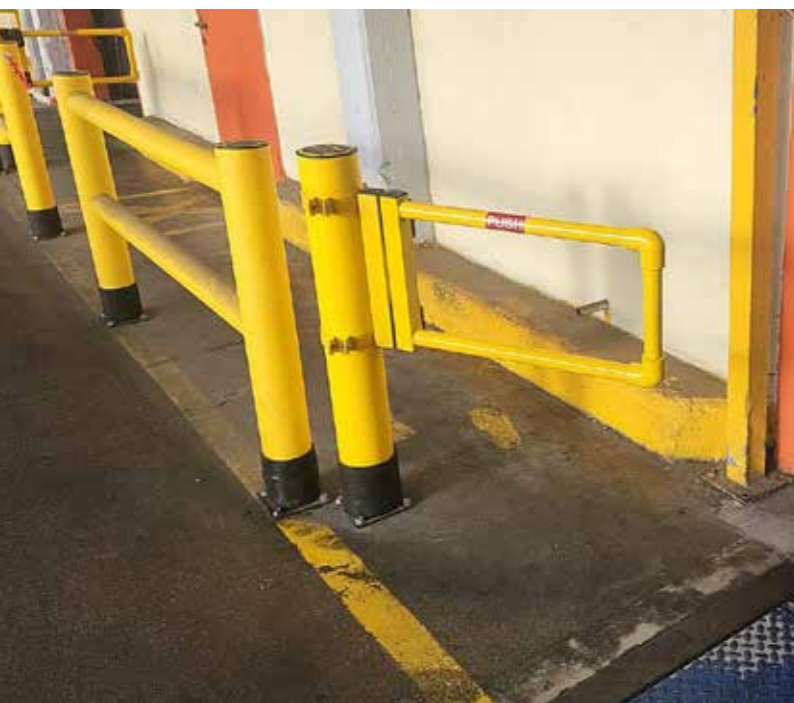

SWING GATE

שער מעבר בטוח חד כיווני