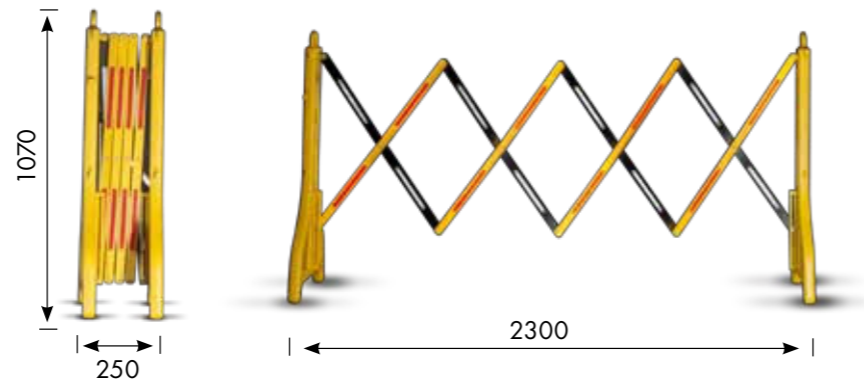

מחסום מפלסטיק מתקפל

מק"ט	12515