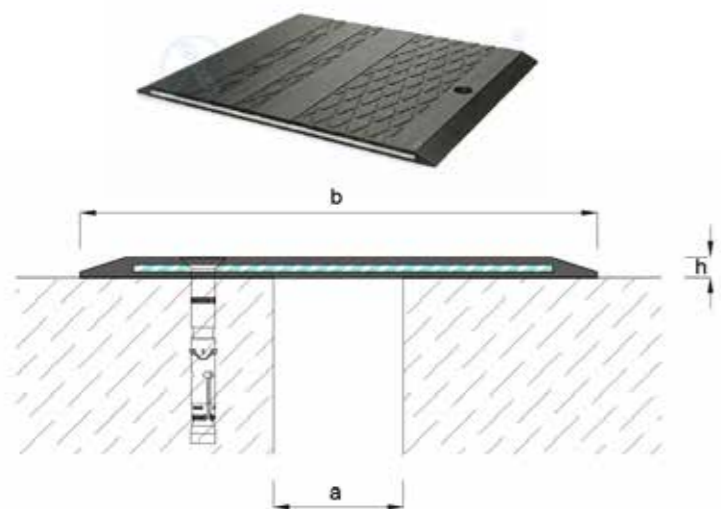

תפרי התפשטות

- _____ תפריים ססמיים
- _____ תפריים להניונים
- _____ תפריים למפעלים ומרלו"גים (מתאים למלגזות)
- _____ תפריים אוטמים למים
- _____ תפריים לקירות
- _____ תפריים לתיקרה
- _____ תפריים להפסקת יציקה וחלוקת עומסים
- _____ תפריים לחיבור בין קיר לריצפה

מק"ט	רוחב התפר a	גובה כללי h	עובי ברזל	רוחב כללי b	משטח עליון	יכולת תזוזה	עומס מותר
AR951-050	50	8	3	200	Rubber	± 50	9 Ton
AR951-100	80-100	8	3	250	Rubber	+50/-100	9 Ton
AR951-150	120-150	10	4	300	Rubber	+50/-150	6 Ton
AR951-180	180-200	12	5	350	Rubber	+65/-180	3.5 Ton
AR951-250	250	12	6	400	Rubber	+65/-250	3.5 Ton
AR951-300	300	15	8	600	Rubber	± 28 mm	3.5 Ton