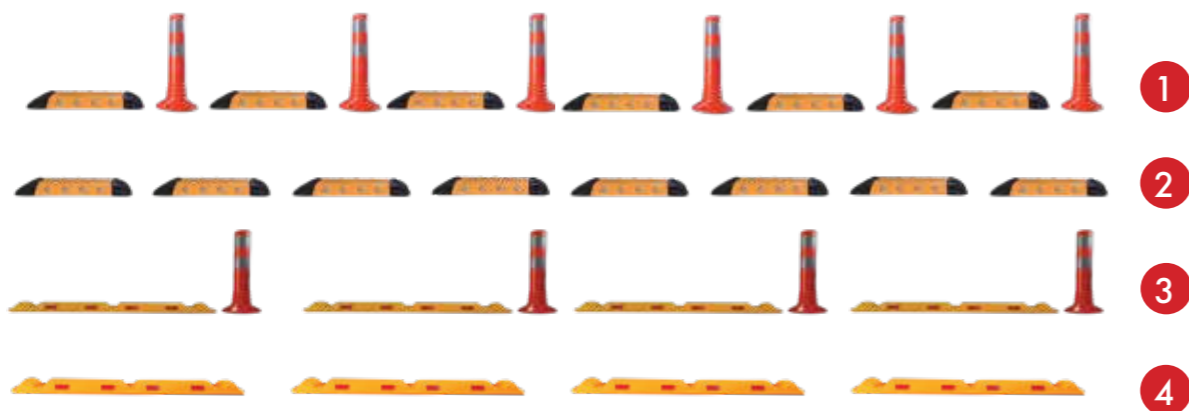

* המוצרים אינם מאושרים ע"י הועדה הבין משרדית להתקני תנועה ובטיחות

דוקרן ברזל חד כיווני

תיאור	מק"ט	מספר חורים ליחידה	פלטת תחתונה	מק"ט	פלטת הנעילת דוקרן	מק"ט	ציר ראשי	מק"ט	סט שיניים	מק"ט	דוקרן ללא קפיצים	מק"ט
מספר חורים ליחידה 8	300213B	8	-	300213A	-	-	300218	-	300219	-	300213	8