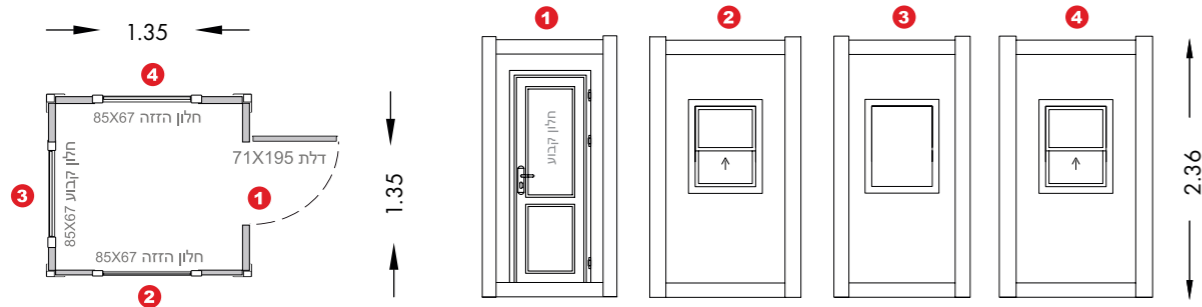

ביתני שמירה ושירותים

ביתן שמירה 135x135 ס"מ

מק"ט H-EI145X145STD