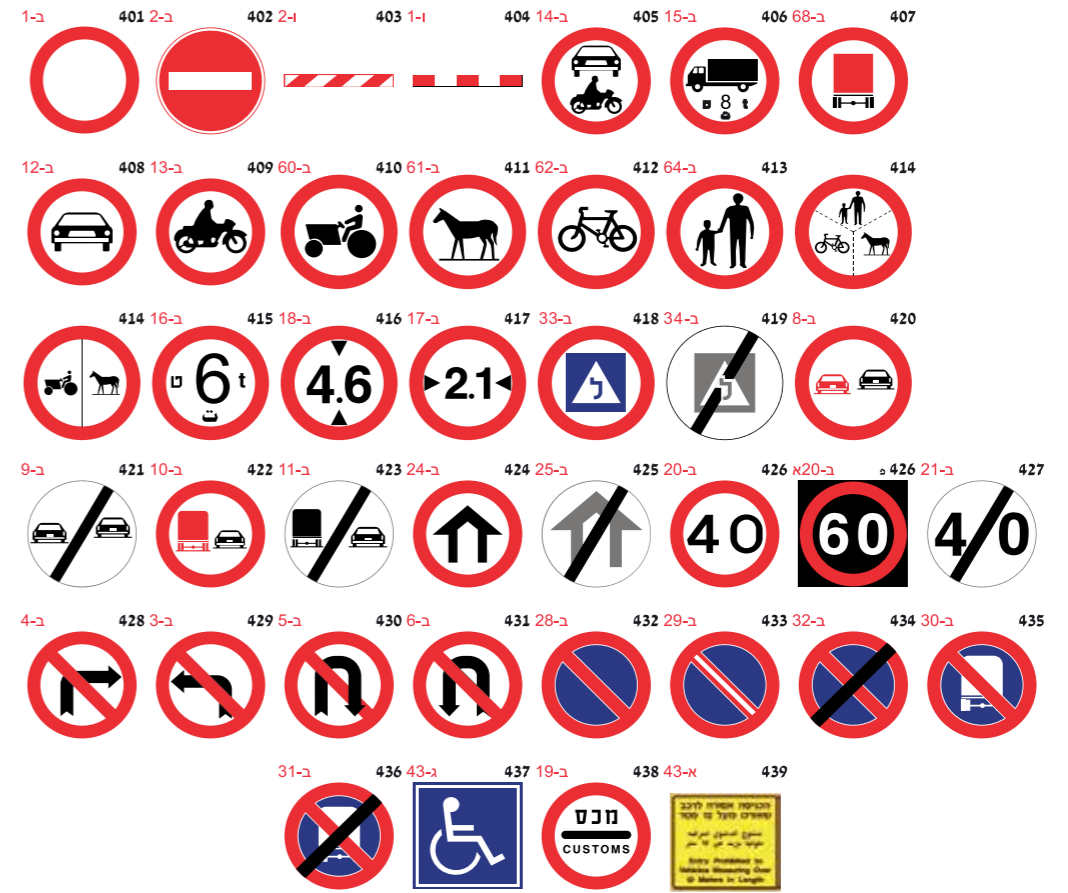

תמרורי תחבורה ציבורית

תמרורי סימון על פני הדרך

תמרורים באתר עבודה

תמרורי איסורים והגבלות

תמרורי מודיעין והדרכה

כתובת למשלוח דואר:
מושב חיבת ציון, ת.ד. 3888500

משרדים / מחסן:
יקנעם המושבה, דרך העמק 17

סתקני
אופניים