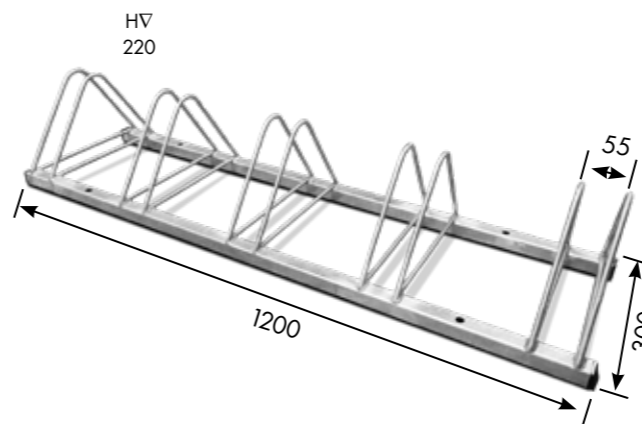

מתקן חניית אופניים רצפתי משולב 3 ב-1

מק"ט	300410
תיאור	מתאים לחניית אופניים בשלושה מצבים.
חומר	ברזל צבוע אפוקסי

מתקני חניה רצפתיים לאופניים

מתקן ספירלה

מק"ט	300403	300403CON
תיאור	מתקן ספירלה לאופניים	
חומר	ברזל צבוע אפוקסי RAL 7037	
התקנה	באמצעות ברגים	ביציקת בטון