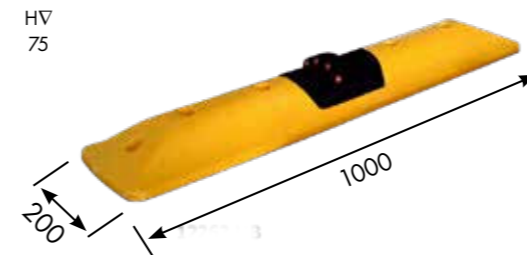

מעצור גלגל למשאיות ואוטובוסים