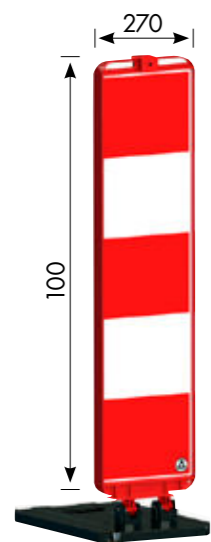

מחסום מתקפל 4 חלקים

מק"ט	125154X
------	---------

מק"ט	12511
חומר	PPC-PVC
משקל	10.5 ק"ג

מחסום מפלסטיק

מחסום מפלסטיק- ניו גרזי

מק"ט	12520
חומר	PPC-PVC
משקל	20 ק"ג

מחסום מפלסטיק- ניו גרזי- מילוי מים

מק"ט	300166WHITE	300166RED
חומר	PPC-PVC	
ניתן למילוי מים		

מוצרי סיכון ותיחום מפגעים

פאנלים לסיכון מפגעים

12410
12 ק"ג

12416
6.5 ק"ג

12417
12 ק"ג

* המוצרים אינם מאושרים ע"י הועדה הבין משרדית להתקני תמונה ובטיחות

תברגי אינטגרלי למוצרים גלויים | ידית נשיאה | משקולת ליציבות מריבית | מתקפל לצורך איחסון

ניתן לערום | ידית נשיאה | תברגי אינטגרלי למוצרים גלויים | חור אינטגרלי לשרשרת

12423
7 ק"ג

מק"ט משקל

עמודי סיכון ניידים

12403
בסיס - PP
עמוד - PPC
4.5 ק"ג

12420
בסיס - PVC יצוק
עמוד - PPC
6.5 ק"ג

12404
בסיס - PP
עמוד - PPC
12 ק"ג