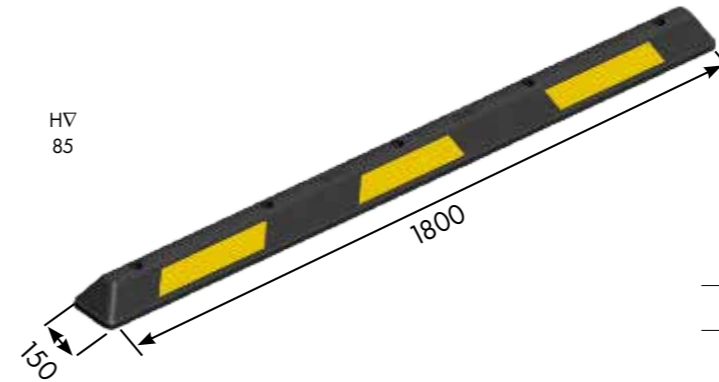

מעצורי חניה

מעצור חניה מפלסטיק