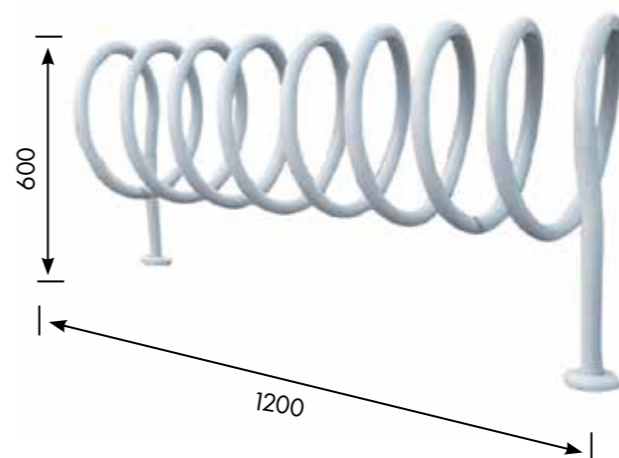

מתקני חניה רצפתיים לאופניים

מתקן ספירלה

מק"ט	300403	300403CON
תיאור	מתקן ספירלה לאופניים	
חומר	ברזל צבוע אפוקסי RAL 7037	
התקנה	באמצעות ברגים	ביציקת בטון