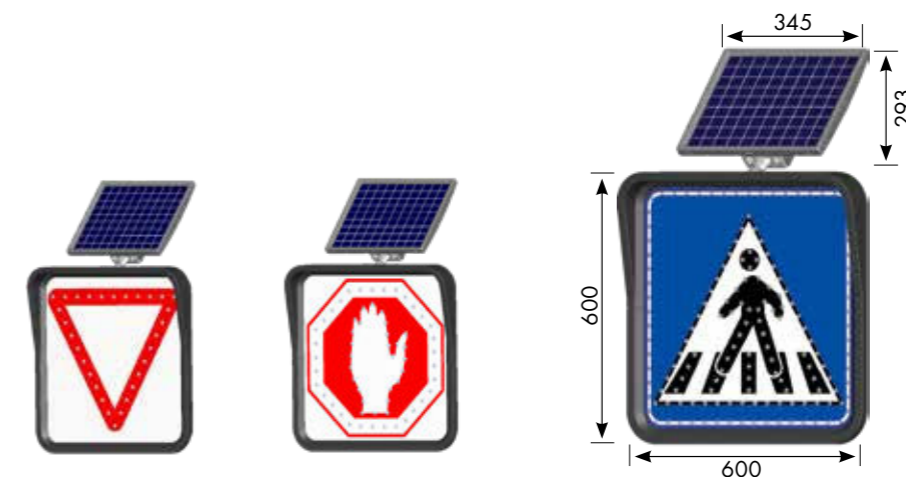

אביזרי חיבור

						מק"ט
300216	300132	300133	160	300172	12104	
מידה 3/8 קצר	מידה 5/16 ארוך	מידה 5/16 קצר	14/70/80	17/3/8/200	18/90/10	
קדח 13 מ"מ	קדח 11 מ"מ	קדח 11 מ"מ	קדח 14 מ"מ	קדח 17 מ"מ	קדח 17 מ"מ	
ייעוד בטון	ייעוד בטון	ייעוד בטון	ייעוד אספלט/בטון	ייעוד אספלט/בטון	ייעוד אספלט/בטון	
תיאור גימבו לבטון	תיאור גימבו לבטון	תיאור גימבו לבטון	תיאור בורג פטנטקטן להתקנת מוצרי EVELUX	תיאור בורג פטנט ייעודי למעצורי חניה מגומי	תיאור בורג פטנט להתקנה כללית	
						מק"ט
300217	300113S	300113				
מידה 6/60	מידה 14/250	מידה 12/250				
קדח 6 מ"מ	קדח 12-14 מ"מ	קדח 11-12 מ"מ				
ייעוד בטון	ייעוד אספלט	ייעוד אספלט				
תיאור דיבל דפיקה 60/6	תיאור יתד נעיצה לריתוך לדוקרן מאסיבי	תיאור יתד נעיצה לריתוך לדוקרן				

מעל 15 שנות נסיון!

ניקוי חניונים

- ניקוי יסודי לחניונים, מפעלים ומבני תעשייה
- שטיפה של מגוון משטחים במכונות רכובות יעודיות
- חידוש וריענון סימונים
- ניקוי חניונים של מבני מגורים
- ניקוי ושטיפת צנרת ספרינקלרים
- שטיפת קירות
- ניקוי ושטיפה בלחץ מים וקיטור
- שאיבת הצפות בגובה אפס

שלטי LED סולארים/חשמליים