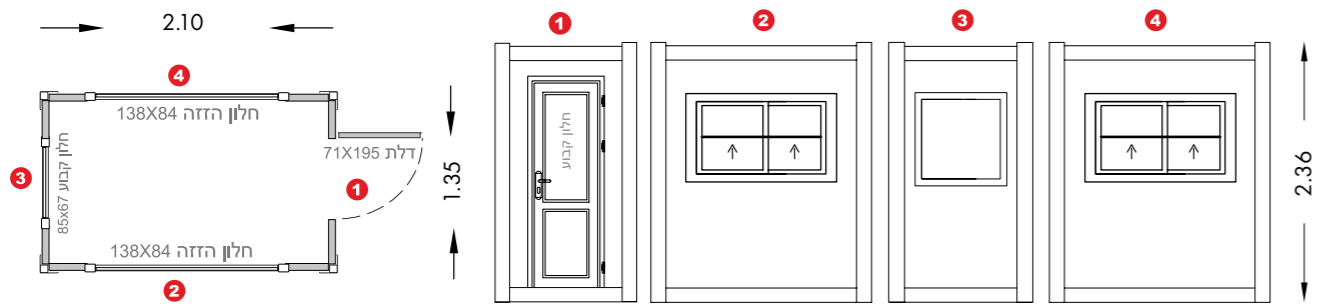

ביתן שמירה 210x135 ס"מ

מק"ט H-EI145X220STD

*התמונות להמחשה בלבד