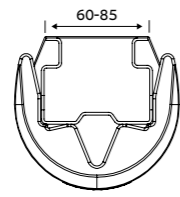

M-RM-K-335-307

60-85 מ"מ