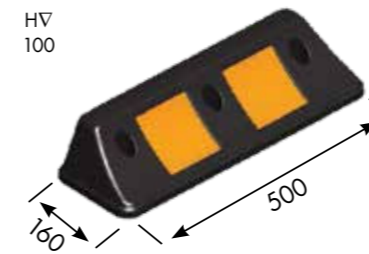

מעצורי חניה

מעצור חניה מפלסטיק

22231	מק"ט
PPC	החומר
5	מספר חורים ליחידה

מעצור גלגל למשאיות ואוטובוסים

12262	מק"ט
PPC	החומר
6	מספר חורים ליחידה

מעצור PVC לגלגל

12216	מק"ט
PVC	החומר
3	מספר חורים ליחידה

עמודים גמישים מוזלים