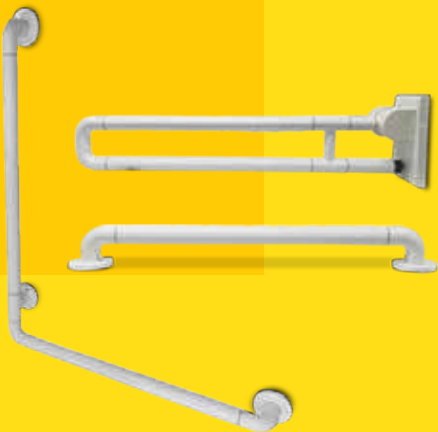

נגישות

בטיחות

קטלוג מוצרים

תפרי
התפשטות

חניונים
ודרכים

חיפויים
וסגיני קירות

Arbel Strauss

ארבל שטראוס

סיגונים
למרגלו"גים

חניעת
החלקה