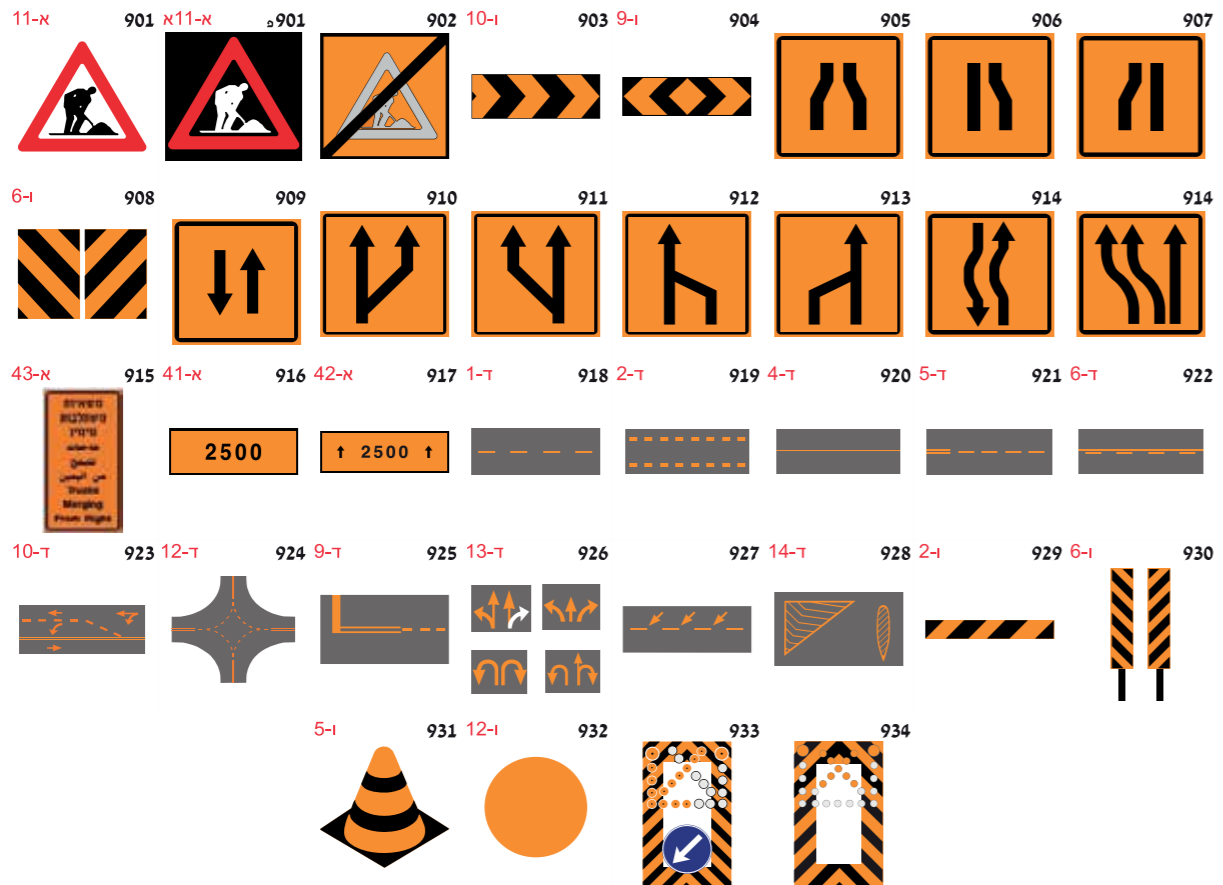

תמרורים באתר עבודה