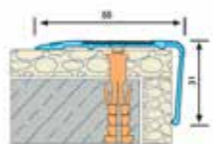

מידות

דבק בוטילי

תיאור

A-MB75-2

75x55x2700

כרופיל אלומיניום למדרגות כולל פס ניגודי שחור

A-MB55

55x31x2700