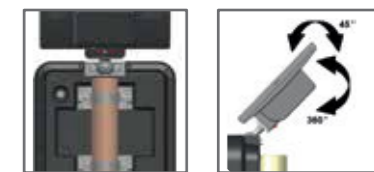

ניתן לכיוונון

מתאים לעמוד 63-50Ø