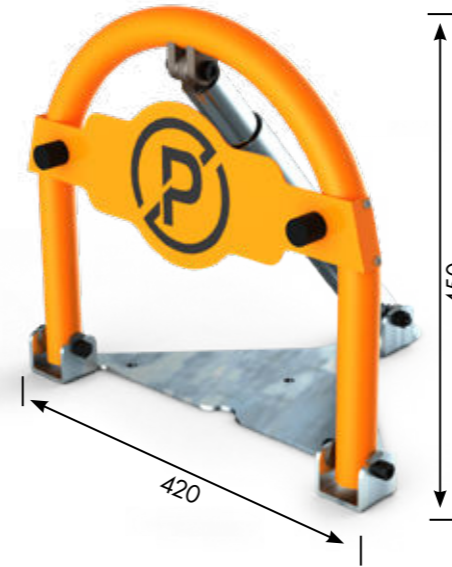

שומרי חניה

שומר חניה - Premium