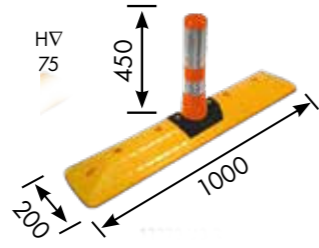

תברגי אינטגרלי למוצרים גלויים | חור אינטגרלי לשרשרת | מתפרק לצורך אחסנה | משקולת בסיס

מק"ט החומר משקל

מפרידי נתיבים

12268

PPC / PU

6

12270

PPC / PU