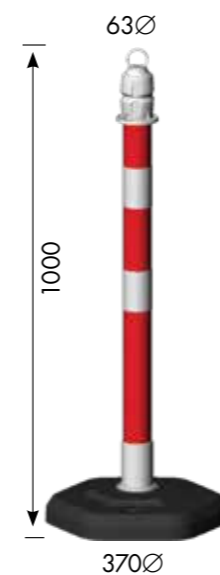

מוצרי סיכון ותיחום מפגעים

פאנלים לסיכון מפגעים

12410
12 ק"ג

12416
6.5 ק"ג

12417
12 ק"ג

* המוצרים אינם מאושרים ע"י הועדה הבין משרדית להתקני תמונה ובטיחות

תברגי אינטגרלי למוצרים גלויים | ידית נשיאה | משקולת ליציבות מריבית | מתקפל לצורך איחסון

ניתן לערום | ידית נשיאה | תברגי אינטגרלי למוצרים גלויים | חור אינטגרלי לשרשרת

12423
7 ק"ג

מק"ט משקל

עמודי סיכון ניידים

12403
בסיס - PP
עמוד - PPC
4.5 ק"ג

12420
בסיס - PVC יצוק
עמוד - PPC
6.5 ק"ג

12404
בסיס - PP
עמוד - PPC
12 ק"ג