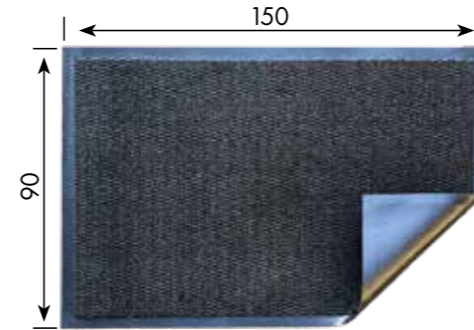

*מסופק עם מנעול ואביזרים לעיגון לריצפה

מוצרים נוספים

סד עצירה מפלסטיק

מק"ט 300203

סנדל דנוור

מק"ט 300212B
סנדל לנעילת גלגל רכב גדול תיאור

שטיח כניסה

A-LEILA55/150x90 B