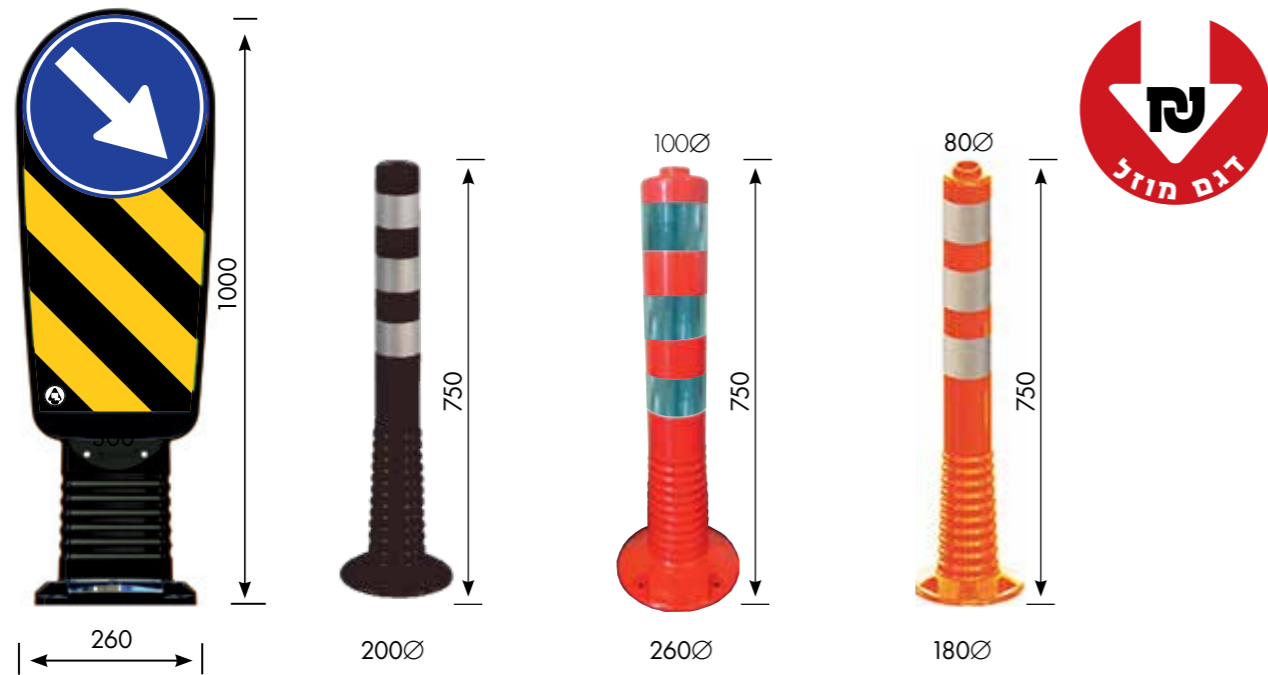

עמודים גמישים מוזלים

12250	22017	12237	12281	מק"ט דגם אקונומי TPU
			12272	מק"ט דגם מוזל
4	3	4	3	מספר חורים ליחידה
X	X	✓	✓	מתאם אינטגרלי להתקנת אביזרים

* המוצרים אינם מאושרים ע"י הועדה הבין משרדית להתקני תנועה ובטיחות