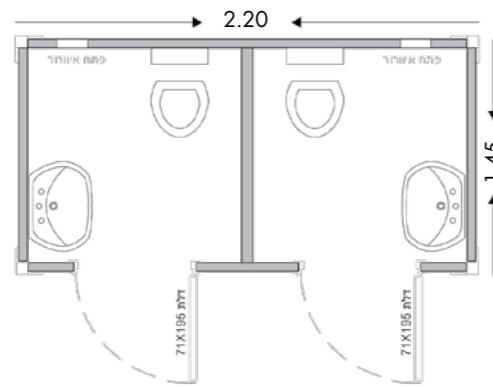

תא שירותים יחיד 145x110 ס"מ

מקיט H-EISWC145X110STD

ביתן שמירה 135x250 ס"מ

מקיט H-EI145X270STD

תא שירותים כפול 145x220 ס"מ

מקיט H-EIDWC145X220STD

ביתן שמירה 210x210 ס"מ

מקיט H-EI220X220STD