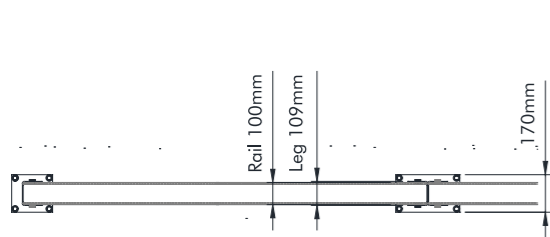

CRASH BARRIER V2 - סגן קיר

DOUBLE STACKED CRASH BARRIER

סיגון להגנה מפגיעת משטחים ומכלגזות

Impact Control

KERB BARRIER סיגון פולימרי

TYPE 5	TYPE 4	TYPE 3	TYPE 2	TYPE 1	דגם
200Ø	180Ø	160Ø	140Ø	125Ø	קוטר במ"מ
3000	2500	2500	2500	2200	מקסימום מרווח בין רגליים במ"מ
J 7400	J 6000	J 5500	J 3800	J 2500	עוצמת פגיעה מירכית (JOULE) 45°

סיגון קיר נמוך - HEAVY DUTY BOX RAIL

M-WHB-BR2900
פרופיל מגולוון 80x40x4

M-WHB-LGCL
רגל פינתית

מק"ט תיאור