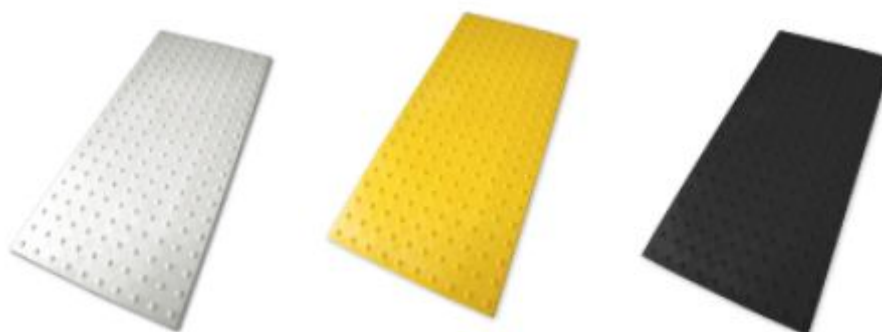

## מפרט טכני – משטחי אזהרה סדרה 8910

תיאור: משטח אזהרה ללקויי ראייה, עשוי PVC להדבקה על משטחים קיימים ע"פ הנחיות תקן הנגישות

צורה: המשטח מסופק כיחידה שלמה בצורת מלבן

מידות: 1200x600 מ"מ ראה שרטוט בתחתית מסמך זה

חומר גלם: PVC

משקל: 4200 גרם ליחידה

אריזה: כל יחידה ארוזה בניילון. כל 5 יחידות ארוזות בקרטון במידה של 7x122x62 ס"מ

שיטת הייצור: הזרקת פלסטיק

גוונים אפשריים:

שחור	אפור	צהוב	גוון
8910	8910G	8910Y	מק"ט

סוג דבק מתאים להתקנה: דבק בוטילי – בתנאי רטיבות ותנאי חוץ, יש ליישם הדבקה ואיטום בקצוות המשטח באמצעות דבק סופר 7 בנוסף לדבק הבוטילי. חובה לבצע בדיקת הידבקות והתאמה לסוג המשטח המרוצף

אופן ההתקנה:

- יש לסמן את המיקום הרצוי להתקנה
- יש לנקות היטב את המשטח עליו מעוניינים להדביק, כך שיהיה נקי מאבק ולכלוך ויבש מכל נזל
- יש להדביק בזירות את הדבק הבוטילי המסופק בנפרד בגב מהמוצר
- במידת הצורך, יש למרוח בהיקף המשטח סופר 7 בצורה מספקת
- יש להניח את המשטח במיקום שסומן מראש