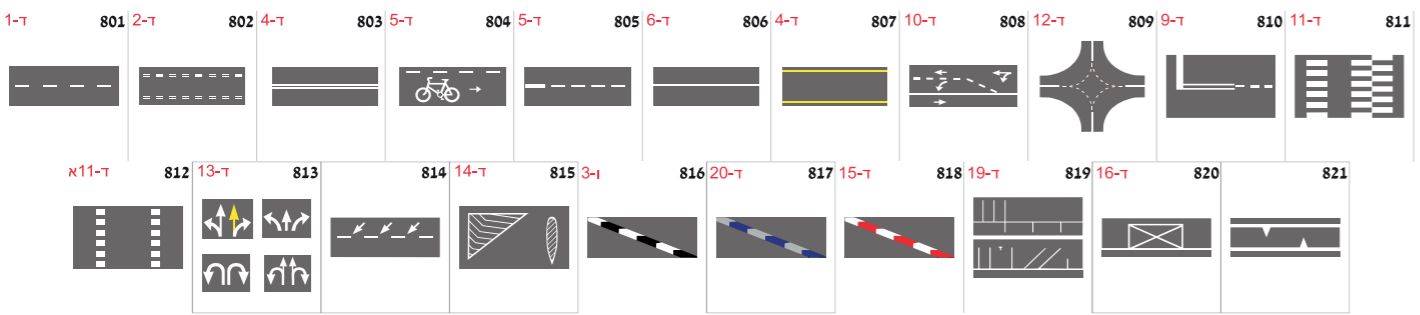

מק"ט 950
מידות 150x17

תמרורים

תמרורי איסורים והגבלות

תמרורי מודיעין והדרכה

תמרורי תחבורה ציבורית

תמרורי סימון על פני הדרך

תמרורים באתר עבודה