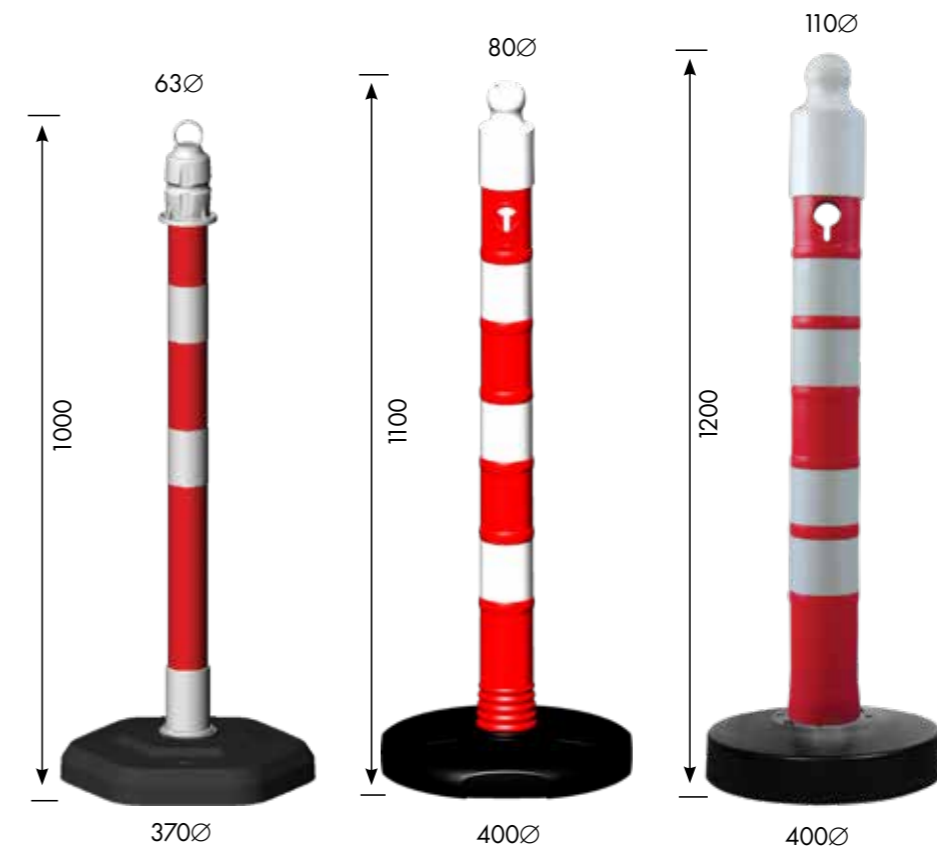

12410	12416	12417	מק"ט
12 ק"ג	6.5 ק"ג	12 ק"ג	משקל

* המוצרים אינם מאושרים ע"י הועדה הבין משרדית להתקני תמועה ובטיחות

תבריג אינטגרלי למוצרים נלווים | ידית נשיאה | משקולת ליציבות מירבית | מתקפל לצורך איחסון

12430	מק"ט
בסיס - PVC יצוק עמוד - PPC	החומר
8.5 ק"ג	משקל

12403	12420	12404	מק"ט
בסיס - PP עמוד - PPC	בסיס - PVC יצוק עמוד - PPC	בסיס - PP עמוד - PPC	החומר
4.5 ק"ג	6.5 ק"ג	12 ק"ג	משקל

חור אינטגרלי לשרשרת | תבריג אינטגרלי למוצרים נלווים | משקולת בסיס | מתפרק לצורך אחסנה