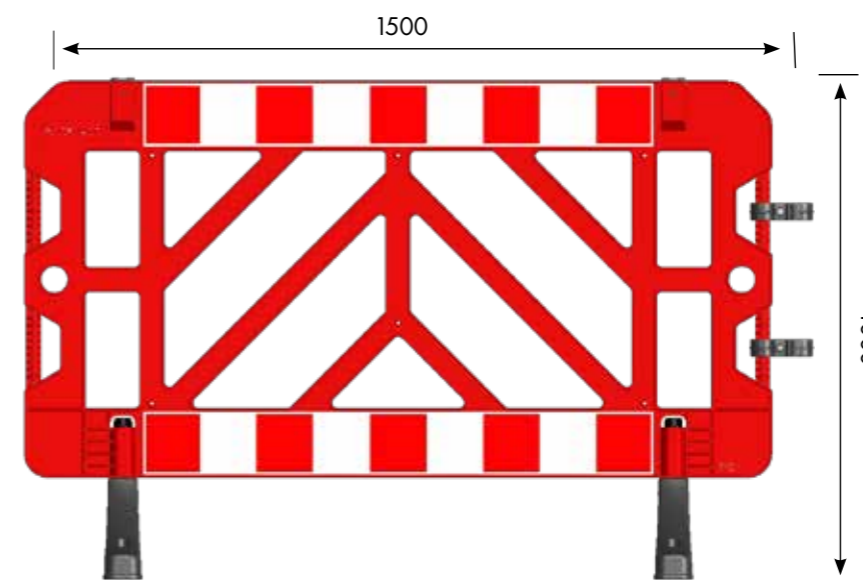

12285CH	12285HJ	12285B	12285	מק"ט
ניקל דמוי נירוסטה מבריק	RAL 7039/35	RAL7037	RAL7037	גוון
	ביציקת בטון			התקנה

מחסום פלסטיק - ניו גרזי

12520	מק"ט
PPC-PVC	חומר
20 ק"ג	משקל

מחסום פלסטיק

12510	מק"ט
PPC-PVC	חומר
12.5 ק"ג	משקל