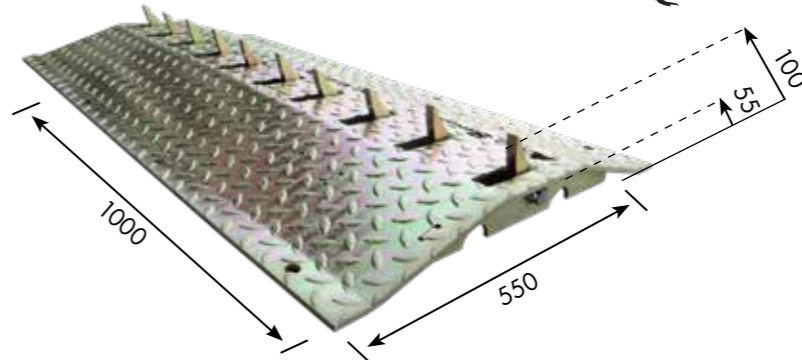

מק"ט	12204	12203	12202
החומר	PPC / PE	PPC / PE	PPC
מספר חורים ליחידה	3	3	3

* המוצרים אינם מאושרים ע"י הועדה הבין משרדית להתקני תנועה ובטיחות

תיאור	פלטת לנעילת דוקרן	ציר ראשי	סט שיניים	דוקרן ללא קפיצים
מק"ט	300213A	300218	300219	300213
מספר חורים ליחידה	-	-	-	8