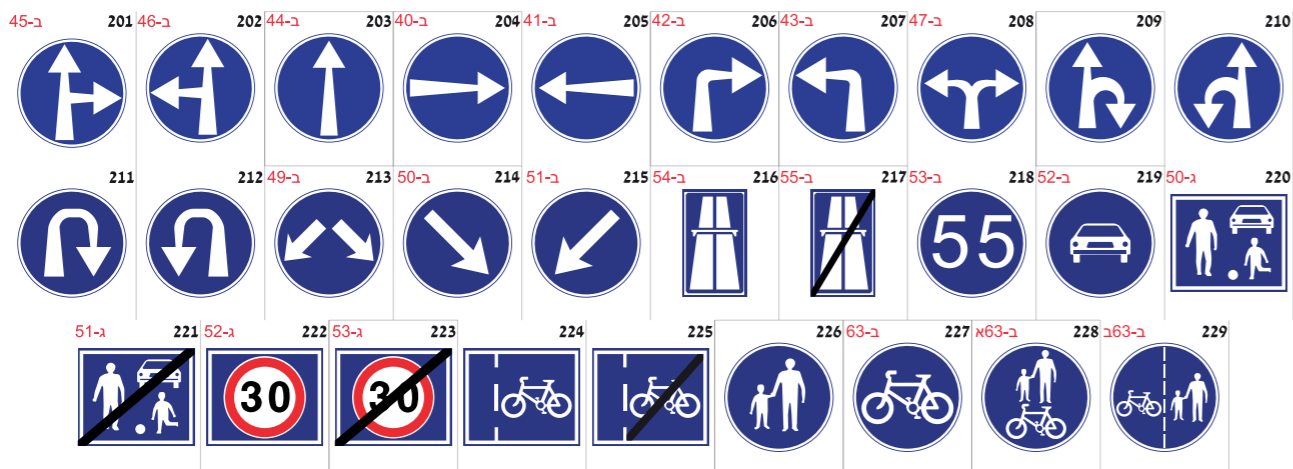

4

מספר חורים ליחידה

תמרורים

תמרורי אזהרה והתראה

תמרורי הוריה

תמרורי זכות קדימה

שלטי דמות צורניים

מק"ט 300503 300502 300501 300500

מק"ט 950
מידות 150x17

תמרורים

תמרורי איסורים והגבלות

תמרורי מודיעין והדרכה

תמרורי תחבורה ציבורית

תמרורי סימון על פני הדרך

תמרורים באתר עבודה