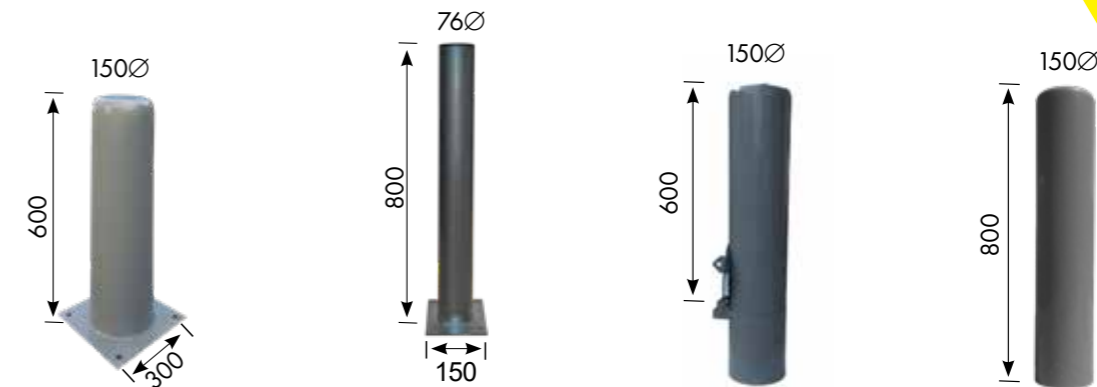

אביזרי חיבור

חור אינטגרלי לשרשרת

תוספת מחזיר אור

עמודי חסימה מברזל

300176	300134	300175	300174	מק"ט
ברזל צבוע	ברזל מגולוון	ברזל צבוע	ברזל צבוע	החומר
עם ברגים	עם ברגים	תושבת נשלפת יציקת בטון	יציקת בטון	התקנה