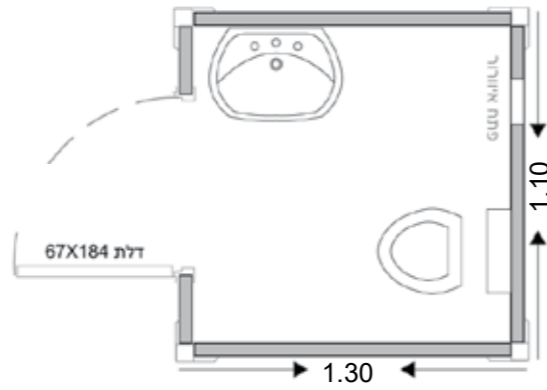

ביתני שמירה ושירותים

ביתן שמירה 110X130 ס"מ

ביתן שמירה 130X130 ס"מ

ביתן שמירה 210X130 ס"מ

*התמונות להמחשה בלבד

המחיר כולל
דלת עם חלון

המחיר כולל
חלונות הקפיים

המחיר כולל
שקעי חשמל

H-EISWC145X110STD

מק"ט

ביתן שמירה
130X250 ס"מ

H-EI145X270STD

מק"ט

תא שירותים כפול
130X220 ס"מ

H-EIDWC145X220STD

מק"ט