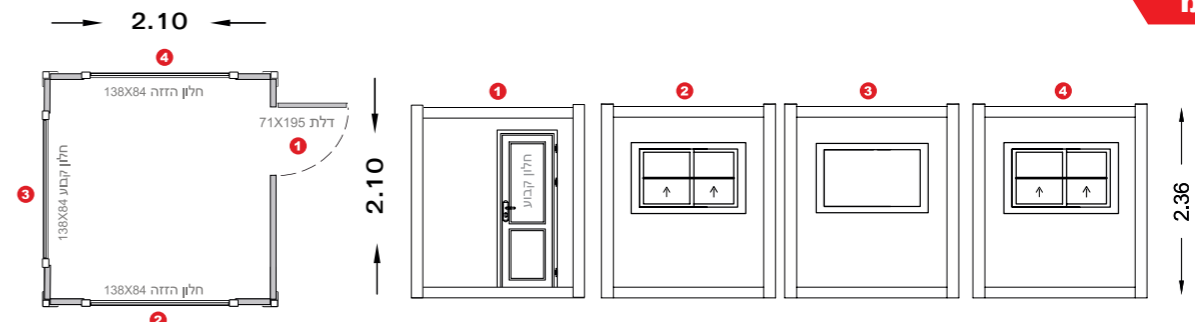

H-EISWC145X110STD

מק"ט

ביתן שמירה
130X250 ס"מ

H-EI145X270STD

מק"ט

תא שירותים כפול
130X220 ס"מ

H-EIDWC145X220STD

מק"ט

ביתן שמירה
210X210 ס"מ

H-EI220X220STD

מק"ט

שירותים ומקלחת
130X210 ס"מ

EISWCDI220X220STD

מק"ט

ביתן שמירה
210X250 ס"מ

H-EI220X270STD