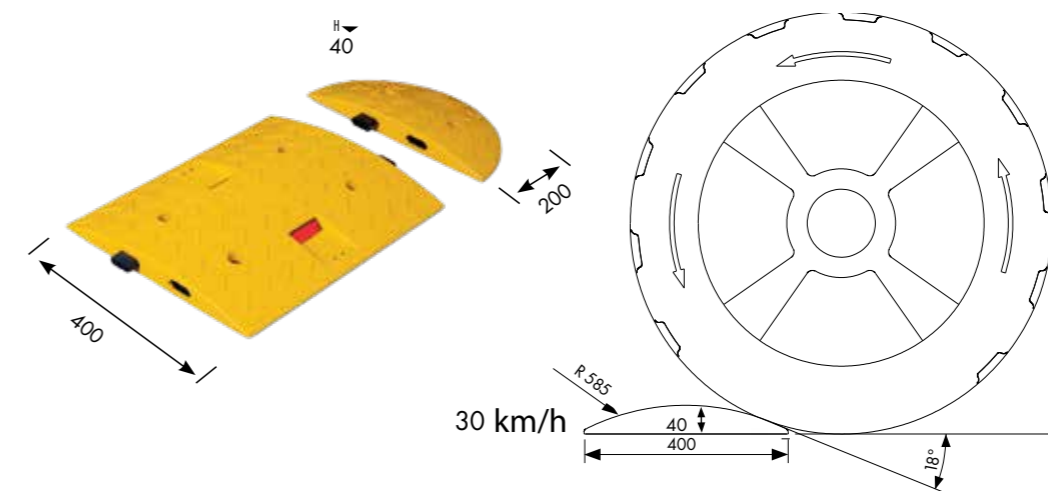

פס האטה מפלסטיק 40 קמ"ש

- 3 שנות אחריות
- עמיד בכל תנאי מזג אוויר
- התקנה קלה ופשוטה

12113	12112	מק"ט
PPC	PPC	החומר
X	4	עיני חתול
2	8	מספר חורים ליחידה

פסי האטה - PVC (Heavy Duty) לעומסים קיצוניים

- 5 שנות אחריות
- עמיד בכל תנאי מזג אוויר
- התקנה קלה ופשוטה