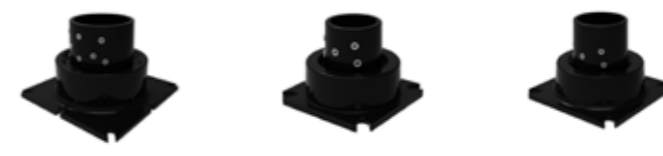

הגנה דינאמית מפגיעת חלגות

SLOW STOP BOLLARD

500120	500119	500118	מק"ט
עמוד קומפלט סוג 3	עמוד קומפלט סוג 2	עמוד קומפלט סוג 1	תיאור

* כולל עמוד בגובה 90 ס"מ וברנים לעיגון

500112	500109	500106	מק"ט סוג 1
500113	500110	500107	מק"ט סוג 2
		500108	מק"ט סוג 3

500102	500101	500100	מק"ט
תושבת סוג 3	תושבת סוג 2	תושבת סוג 1	תיאור

500105	500104	500103	מק"ט
מטר אורך צינור 177.8 מ"מ עובי דופן 8 מ"מ	מטר אורך צינור 101.6 מ"מ עובי דופן 6.3 מ"מ	מטר אורך צינור 76.1 מ"מ עובי דופן 5 מ"מ	תיאור