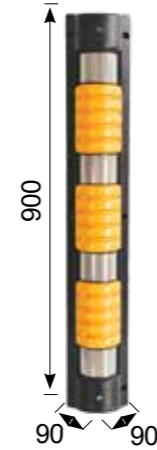

מגיני פינה

E-EBSRA

E-EBRRA

12294

12292

ספוג עם דבק דו צדדי להדבקה

PVC

PPC+PVC