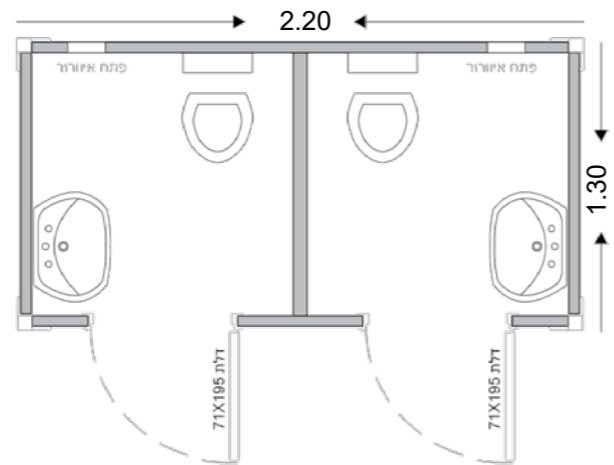

H-EISWC145X110STD

מק"ט

ביתן שמירה
130X250 ס"מ

H-EI145X270STD

מק"ט

תא שירותים כפול
130X220 ס"מ

H-EIDWC145X220STD

מק"ט

ביתן שמירה
210X210 ס"מ

H-EI220X220STD

מק"ט

שירותים ומקלחת
130X210 ס"מ

EISWCDI220X220STD

מק"ט

ביתן שמירה
210X250 ס"מ

H-EI220X270STD