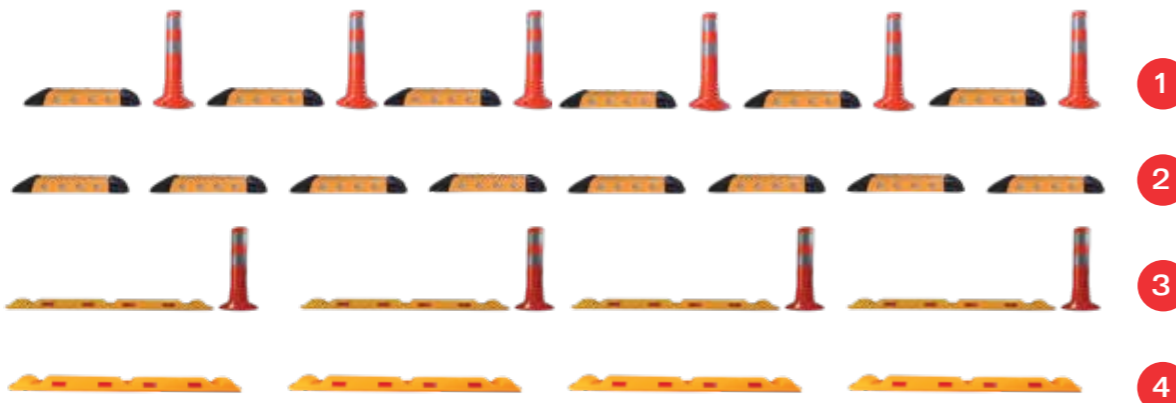

תיאור	פלטת לנעילת דוקרן	ציר ראשי	סט שיניים	דוקרן ללא קפיצים
מק"ט	300213A	300218	300219	300213
מספר חורים ליחידה	-	-	-	8

מק"ט 3001135
אביזרי חיבור