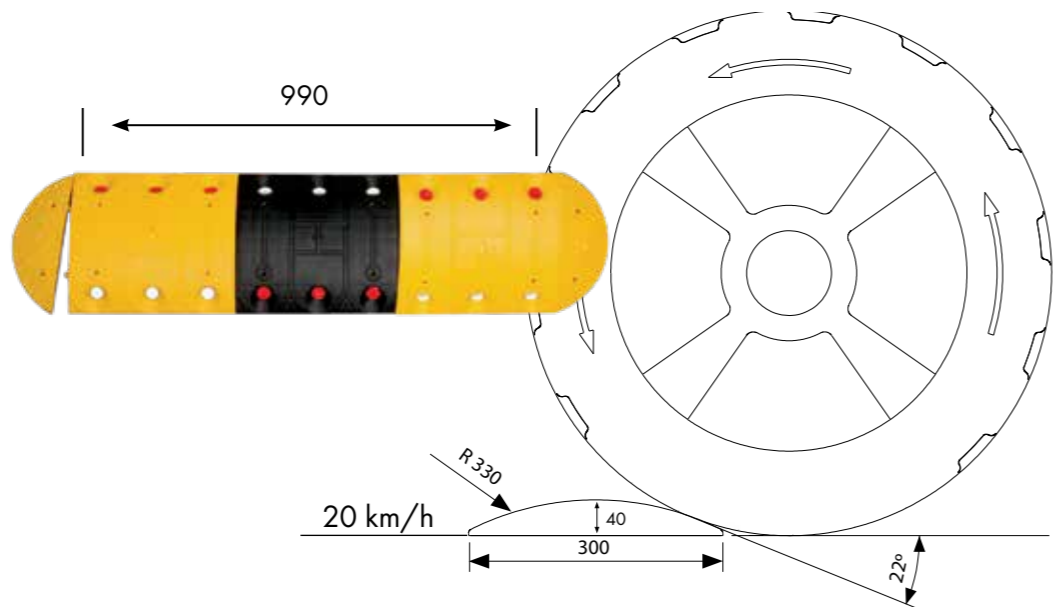

פס האטה מפלסטיק 20 קמ"ש

12103	12102	מק"ט
PPC	PPC	החומר
X	18	עיני חתול
2	12	מספר חורים ליחידה

פס האטה מפלסטיק 50 קמ"ש

- 3 שנות אחריות
- עמיד בכל תנאי מזג אוויר
- התקנה קלה ופשוטה

12101	12100	מק"ט
PPC	PPC	החומר
X	24	עיני חתול
2	12	מספר חורים ליחידה