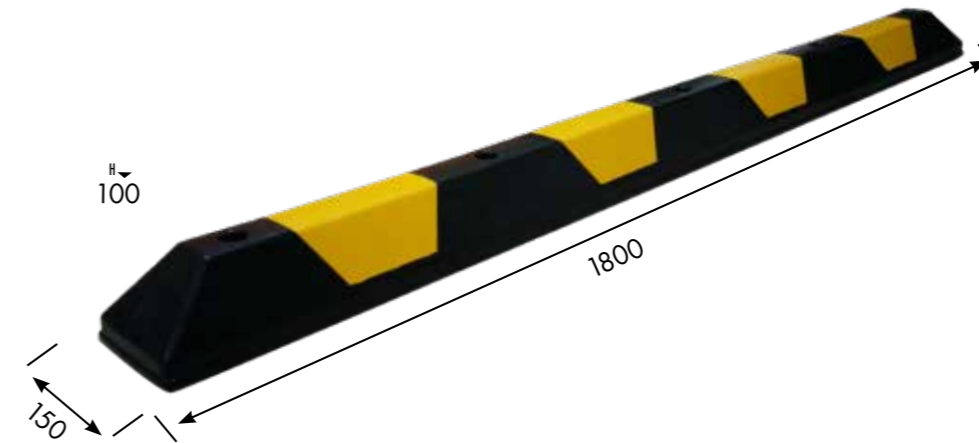

מעצור חנייה מפלסטיק