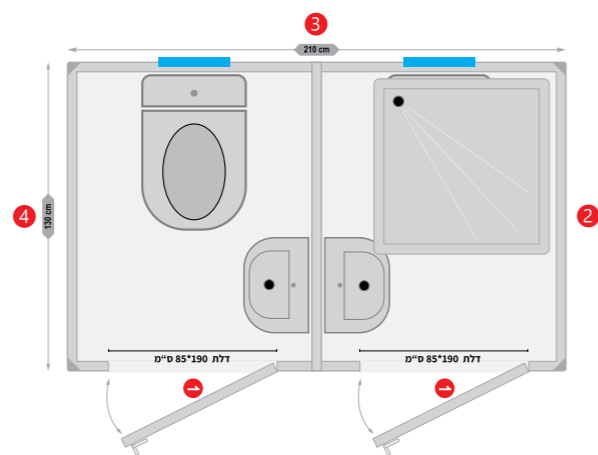

H-EISWC145X110STD

מק"ט

ביתן שמירה
130X250 ס"מ

H-EI145X270STD

מק"ט

תא שירותים כפול
130X220 ס"מ

H-EIDWC145X220STD

מק"ט

ביתן שמירה
210X210 ס"מ

H-EI220X220STD

מק"ט

שירותים ומקלחת
130X210 ס"מ

EISWCDI220X220STD

מק"ט

ביתן שמירה
210X250 ס"מ

H-EI220X270STD