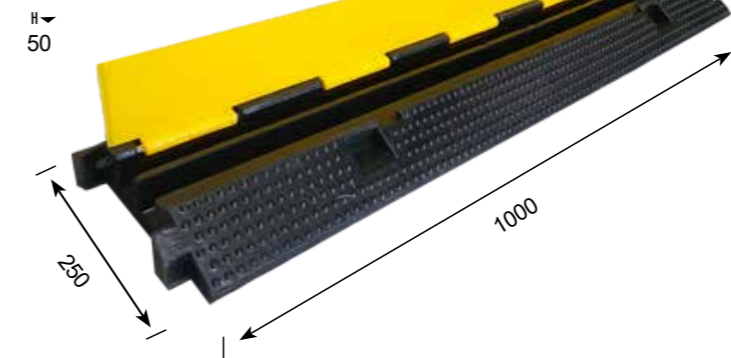

300182

מק"ט

גומי

החומר

2

מספר תעלות

4

מספר חורים ליחידה