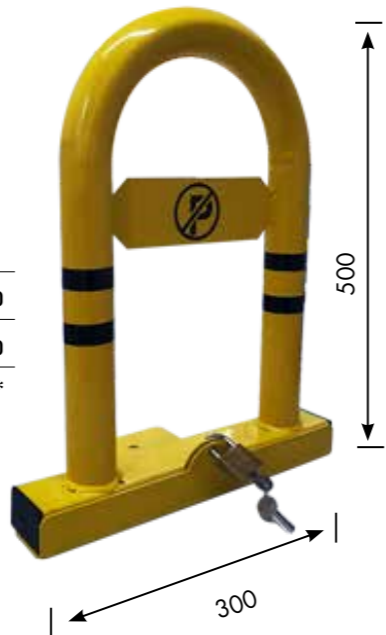

שומר חניה - דגם מוזל