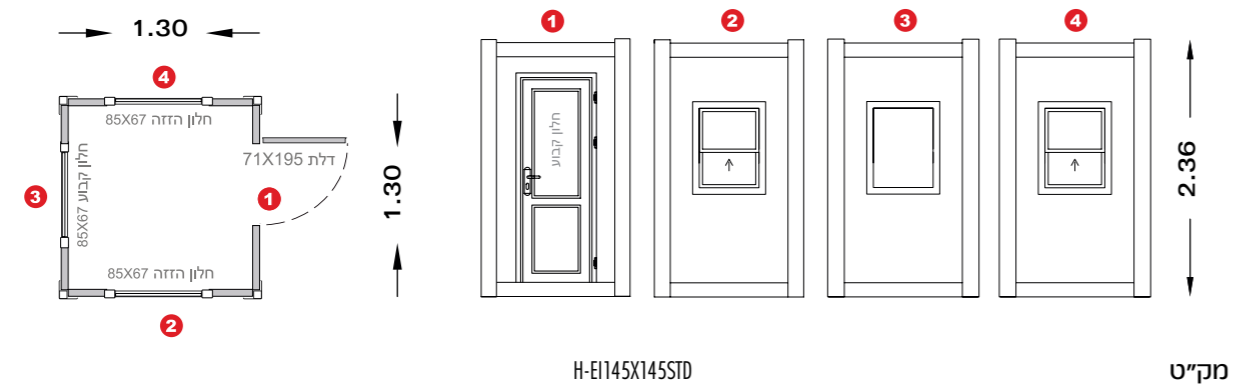

*מאושר על ידי מכון התקנים

9002B	9002A	מק"ט
עם ברגים	דבק דו"צ	תיאור
אורך 1000		מידות
פס מוביל מאלומיניום		תיאור כללי

*מאושר על ידי מכון התקנים

שבלונות לפס מוביל

400114B	400114A	400114	מק"ט
100 ס"מ	45 ס"מ	30 ס"מ	מתאים לפס מוביל

ביתני שמירה ושירותים

ביתן שמירה 110X130 ס"מ

ביתן שמירה 130X130 ס"מ

ביתן שמירה 210X130 ס"מ

*התמונות להמחשה בלבד

המחיר כולל
דלת עם חלון

המחיר כולל
חלונות הקפיים

המחיר כולל
שקעי חשמל