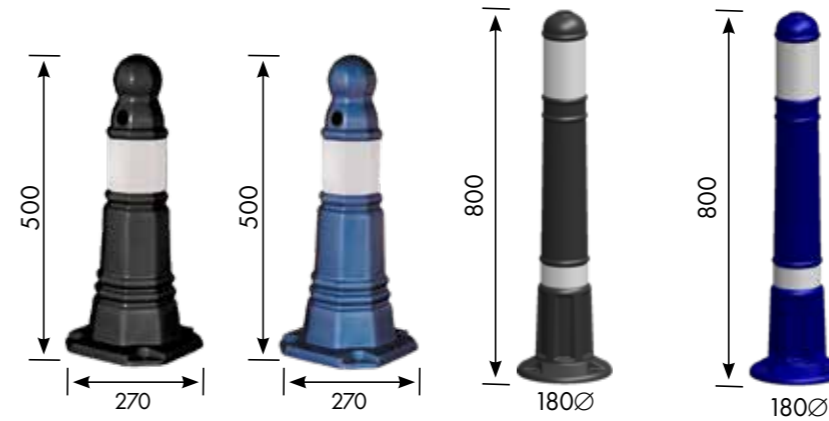

עמודי חסימה פולימרים - שרון

עמודי חסימה מפלסטיק

אחריות לשנה

עיצוב מותאם לעמודי החסימה בישראל

עומד בתנאי תקן הנגישות

מאושר ע"י כיבוי אש, לשימוש כעמוד חסימה ברחבות כיבוי אש והצלה

12205B	12205	122131	12213	מק"ט
PE	PE	PE	PE	החומר
4	4	4	4	מס' חורים ליחידה