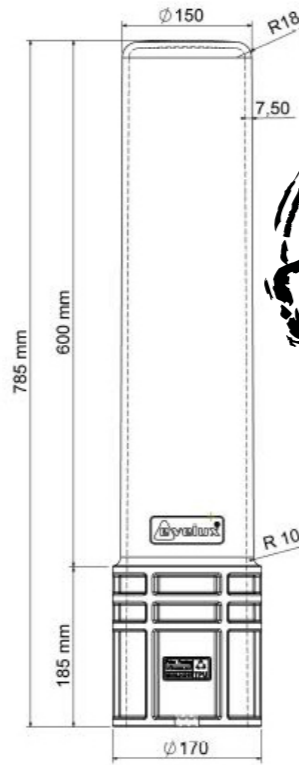

עמודי חסימה פולימרים - שרון

עמודי חסימה מפלסטיק

אחריות לשנה

עיצוב מותאם לעמודי החסימה בישראל

עומד בתנאי תקן הנגישות

מאושר ע"י כיבוי אש, לשימוש כעמוד חסימה ברחבות כיבוי אש והצלה

12205B	12205	122131	12213	מק"ט
PE	PE	PE	PE	החומר
4	4	4	4	מס' חורים ליחידה