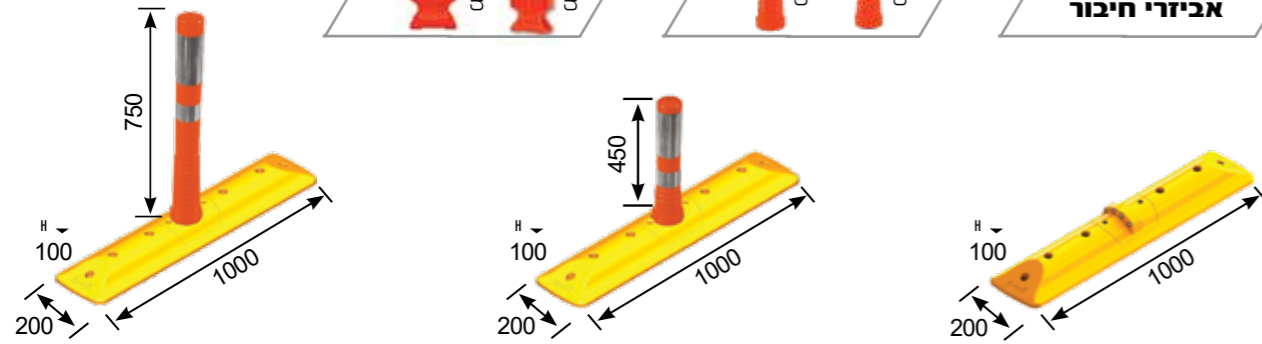

מק"ט	12268	12270	12262
החומר	PPC / PU	PPC / PU	PPC
מספר חורים ליחידה	6	6	6

* המוצרים אינם מאושרים ע"י הועדה הבין משרדית להתקני תנועה ובטיחות