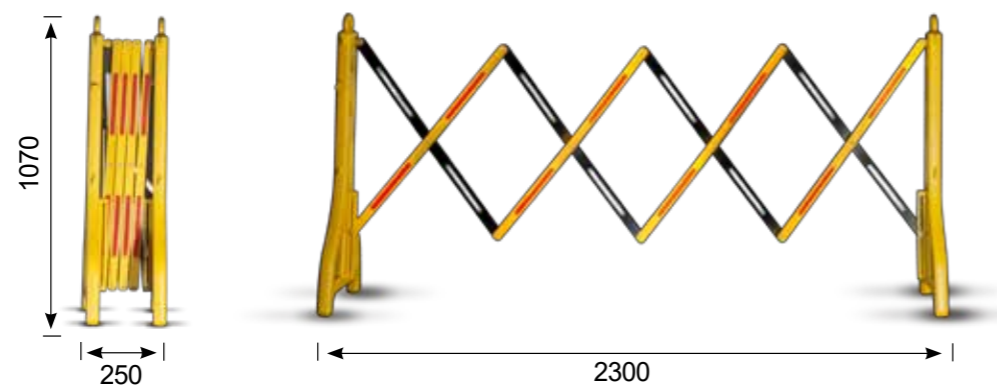

מחסום פלסטיק מתקפל

12515	מק"ט