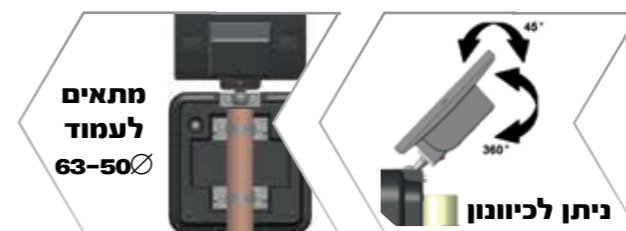

אביזרי חיבור

						מק"ט
300216	300132	300133	160	300172	12104	
3/8 קצר	5/16 ארוך	5/16 קצר	14/70/80	17/3/8/200	18/90/10	מידה
13 מ"מ	11 מ"מ	11 מ"מ	14 מ"מ	17 מ"מ	17 מ"מ	קדח
בטון	בטון	בטון	אספלט/בטון	אספלט/בטון	אספלט/בטון	ייעוד
גימבו לבטון	גימבו לבטון	גימבו לבטון	בורג פטנט קטן להתקנת מוצרי EVELUX	בורג פטנט ייעודי למעצורי חניה מגומי	בורג פטנט להתקנה כללית	תיאור
						מק"ט
161	300217	300113S	300113	400109	400110	
6/105	6/60	14/250	12/250	8/9.5	12/110	מידה
5-6 מ"מ	6 מ"מ	12-14 מ"מ	11-12 מ"מ	8 מ"מ	12 מ"מ	קדח
אספלט	בטון	אספלט	אספלט	בטון	בטון	ייעוד
מסמר להתקנת עיני חתול/כפתורי הרעדה	דיבל דפיקה 60/6	יתד נעיצה לריתוך לדוקרן מאסיבי	יתד נעיצה לריתוך לדוקרן	עוגן חץ 8 מ"מ קצר להתקנה כללית	עוגן חץ 12 מ"מ קצר להתקנה כללית	תיאור

ניקוי חניונים

- ניקוי יסודי לחניונים, מפעלים ומבני תעשייה
- שטיפה של מגוון משטחים במכונות רכובות יעודיות
- חידוש וריענון סימונים
- ניקוי חניונים של מבני מגורים
- ניקוי ושטיפת צנרת ספרינקלרים
- שטיפת קירות
- ניקוי ושטיפה בלחץ מים וקיטור
- שאיבת הצפות בגובה אפס

מעל 15 שנות ניסיון!

שלטי LED סולארים/חשמליים