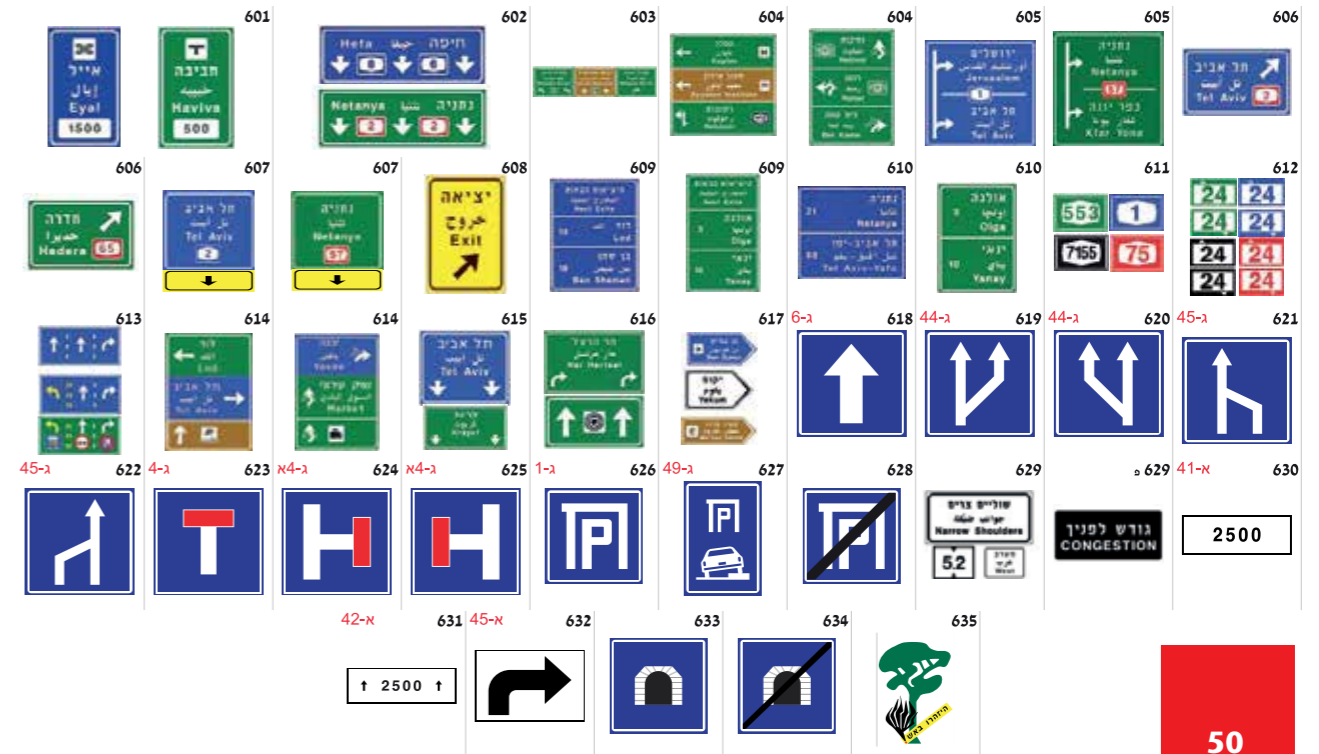

4

מספר חורים ליחידה

תמרורים

תמרורי אזהרה והתראה

תמרורי הוריה

תמרורי זכות קדימה

שלטי דמות צורניים

מק"ט 300503 300502 300501 300500

מק"ט 950
מידות 150x17

תמרורים

תמרורי איסורים והגבלות

תמרורי מודיעין והדרכה

תמרורי תחבורה ציבורית

תמרורי סימון על פני הדרך

תמרורים באתר עבודה