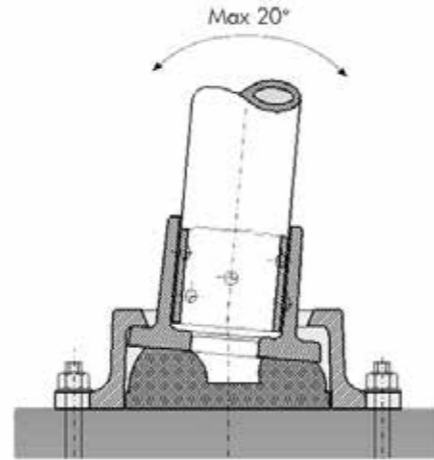

הגנה דינאמית מפגיעת חלגות