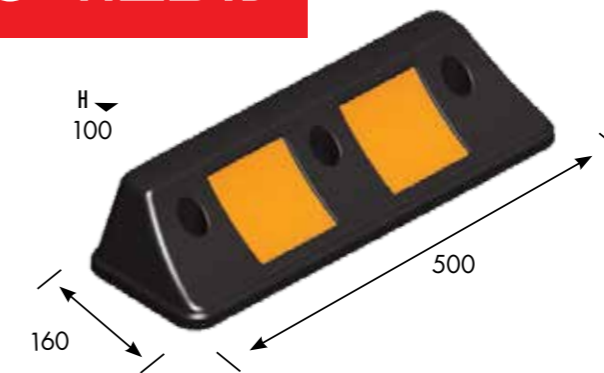

מעצור PVC לגלגל

12216	מק"ט
PVC	החומר
3	מספר חורים ליחידה