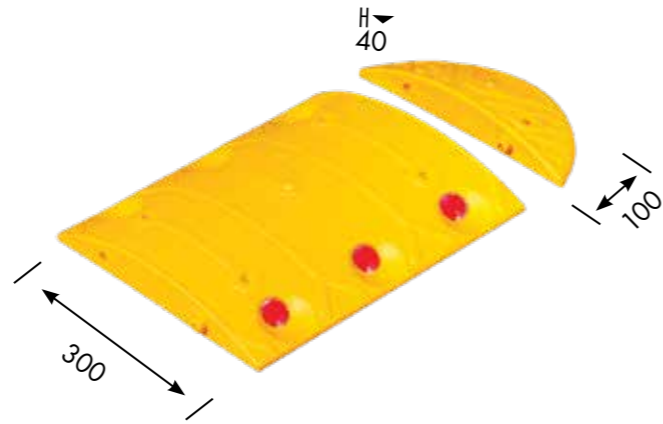

פס האטה מפלסטיק 20 קמ"ש