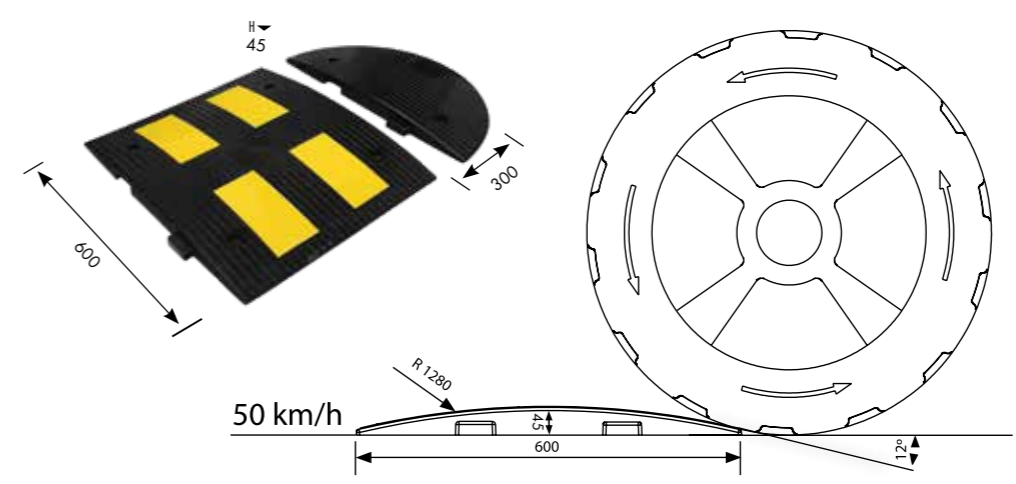

12107	12106	מק"ט
תרכובת PVC	תרכובת PVC	החומר
X	4	עיני חתול
2	8	מספר חורים ליחידה

פס האטה סגומי

- התקנה קלה ופשוטה
- גומי ממוחזר

300107	300106	מק"ט
גומי ממוחזר	גומי ממוחזר	החומר
X	X	עיני חתול
2	8	מספר חורים ליחידה