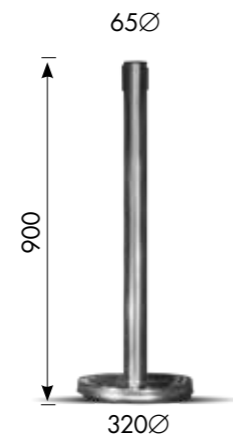

122

מק"ט

אורך רצועה

1.6 מטר