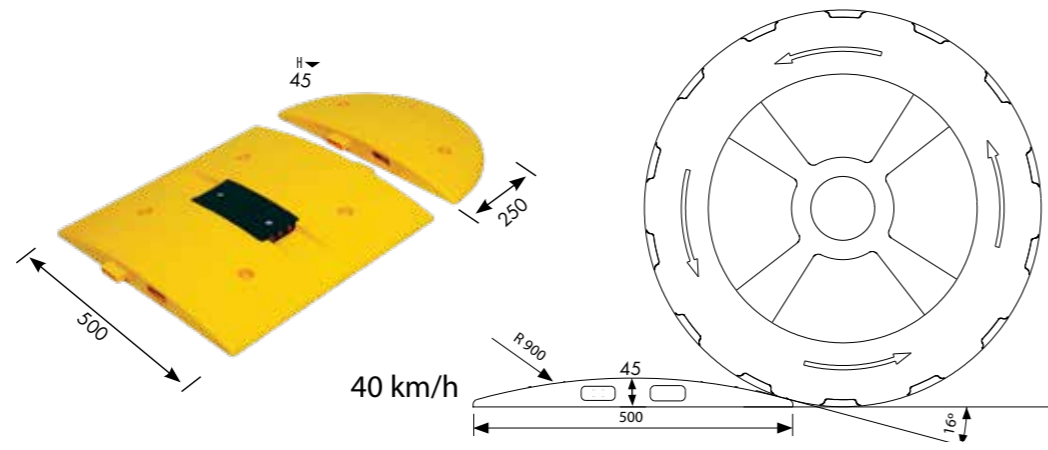

פס האטה מפלסטיק 40 קמ"ש

- 3 שנות אחריות
- עמיד בכל תנאי מזג אוויר
- התקנה קלה ופשוטה