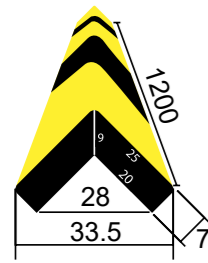

מוצרים נוספים

מוצרים נוספים

מעבר כבל

מגיני פינה

E-EBSRA

ספוג עם דבק דו צדדי להדבקה

PVC

PPC+PVC

מספר חורים ליחידה

6

6

מק"ט

מגן קיר

סופית למגן קיר מגומי

מגן קיר מגומי

15X200X3000

מידות בס"מ

מק"ט

תיאור

עמוד תור

מק"ט

אורך רצועה

1.6 מטר

12298

מק"ט

PPC

החומר

1

מספר תעלות

2

מספר חורים ליחידה

300182

מק"ט

גומי

החומר

2

מספר תעלות

4

מספר חורים ליחידה