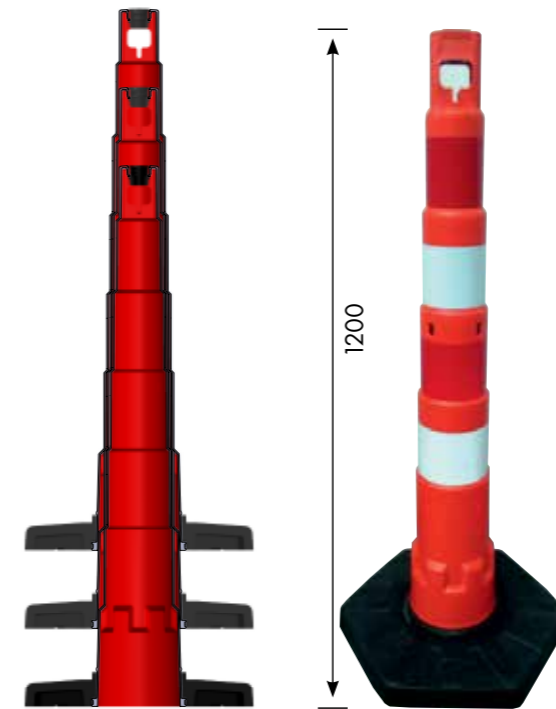

- 3 שנות אחריות
- עמיד בכל תנאי מזג אוויר
- יציבות מירבית

מחסום פלסטיק מתקפל

12515	מק"ט
-------	------

קליפס חליפי	רגל חליפית	תיאור
192	115	מק"ט

מוצרים לסימון ותיחום ספגעים

- 3 שנות אחריות
- עמיד בכל תנאי מזג אוויר
- קל לאחסנה והובלה
- מתאים לסימון קבוע / זמני
- מתאים למוצרים נלווים

12410	12416	12417	מק"ט
12 ק"ג	6.5 ק"ג	12 ק"ג	משקל

* המוצרים אינם מאושרים ע"י הועדה הבין משרדית להתקני תמועה ובטיחות

תבריג אינטגרלי למוצרים נלווים | ידית נשיאה | משקולת ליציבות מירבית | מתקפל לצורך איחסון