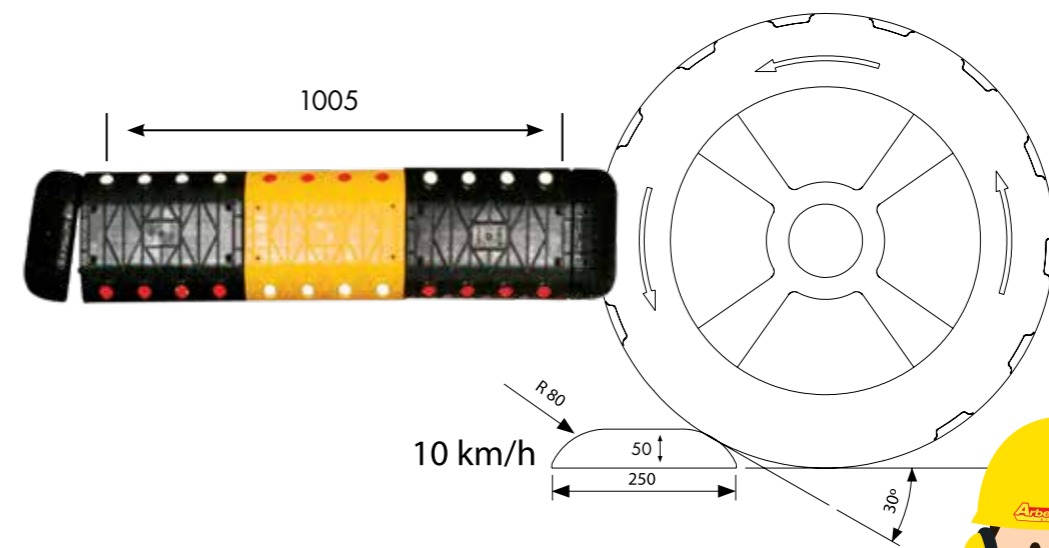

פס האטה מפלסטיק 20 קמ"ש

12103	12102	מק"ט
PPC	PPC	החומר
X	18	עיני חתול
2	12	מספר חורים ליחידה

פס האטה מפלסטיק 50 קמ"ש

- 3 שנות אחריות
- עמיד בכל תנאי מזג אוויר
- התקנה קלה ופשוטה

12101	12100	מק"ט
PPC	PPC	החומר
X	24	עיני חתול
2	12	מספר חורים ליחידה