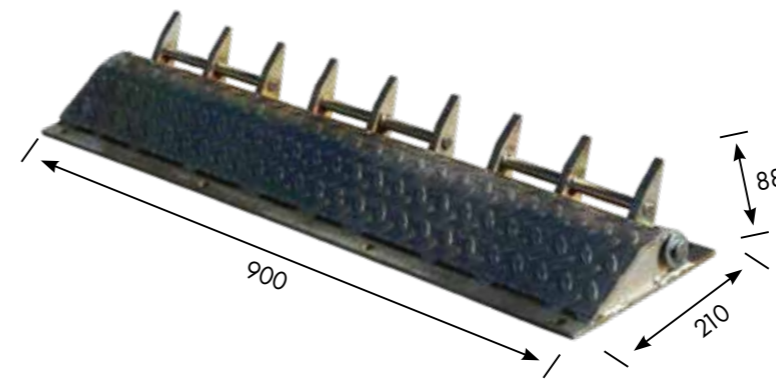

תיאור	ציר ראשי	בורג לציר	סט שיניים	קפיץ	כיפת לנעילת לדוקרן	דוקרן
מק"ט	300146	300143	300145	300121	300211	300111
מספר חורים ליחידה	-	-	-	-	-	8

מק"ט 300111x2
אפשרות להוספת קפיצים כפולים

מק"ט 300113
אביזרי חיבור