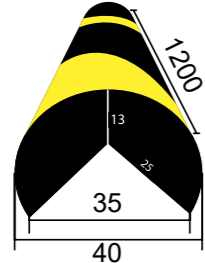

מוצרים נוספים

מוצרים נוספים

מעבר כבל

מגיני פינה

E-EBRRA

ספוג עם דבק דו צדדי להדבקה

PVC

PPC+PVC

מספר חורים ליחידה

6

6

מק"ט

מגן קיר

סופית למגן קיר מגומי

מגן קיר מגומי

15X200X3000

מידות בס"מ

מק"ט

תיאור

עמוד תור

מק"ט

אורך רצועה

1.6 מטר

12298

מק"ט

PPC

החומר

1

מספר תעלות

2

מספר חורים ליחידה

300182

מק"ט

גומי

החומר

2

מספר תעלות

4

מספר חורים ליחידה