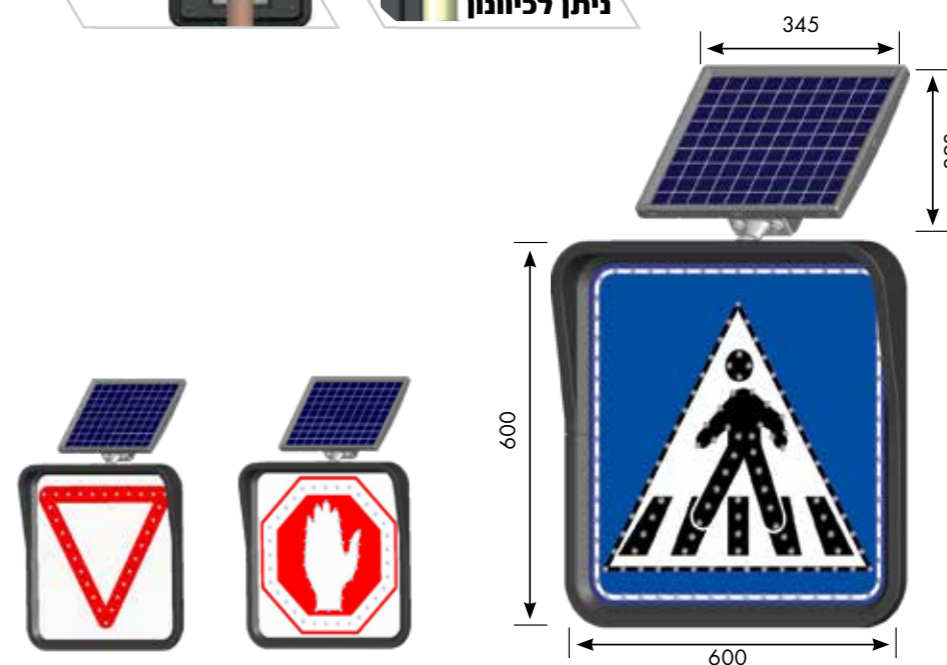

מעל 15 שנות ניסיון!

שלטי LED סולארים/חשמליים

- אחריות לשנה
- עמיד בכל תנאי מזג אוויר
- התקנה קלה ופשוטה
- עיצוב שלטים לפי הזמנה
- יום טעינה = לילה עבודה

11838GV	11838SS	11838CW	מק"ט חשמלי
11844GIVEWAY	11844STOP	11844CROSSWALK	מק"ט סולארי