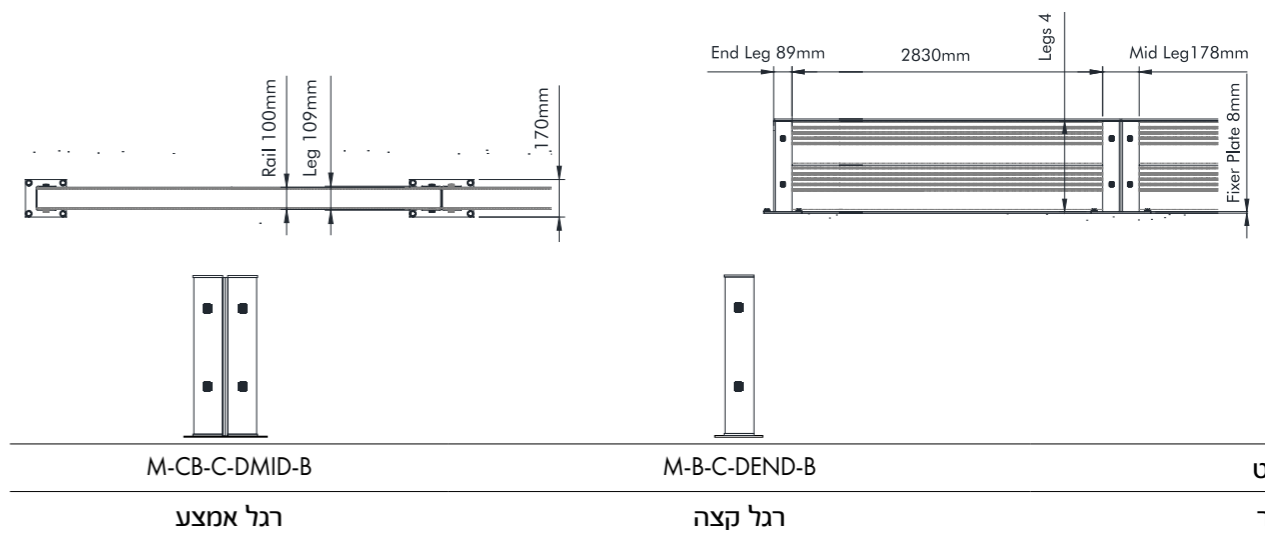

שומר חניה

12104
300133

אביזרי חיבור

מק"ט 300110
מספר חורים ליחידה 6
*מסופק עם מנעול ואביזרים לעיגון לריצפה

שומר חניה - דגם מוזל

12104
300133

אביזרי חיבור

מק"ט 300110C
מספר חורים ליחידה 3
*מסופק עם מנעול ואביזרים לעיגון לריצפה

Crash Barrier V2 - סגן קיר

Double Stacked Crash Barrier