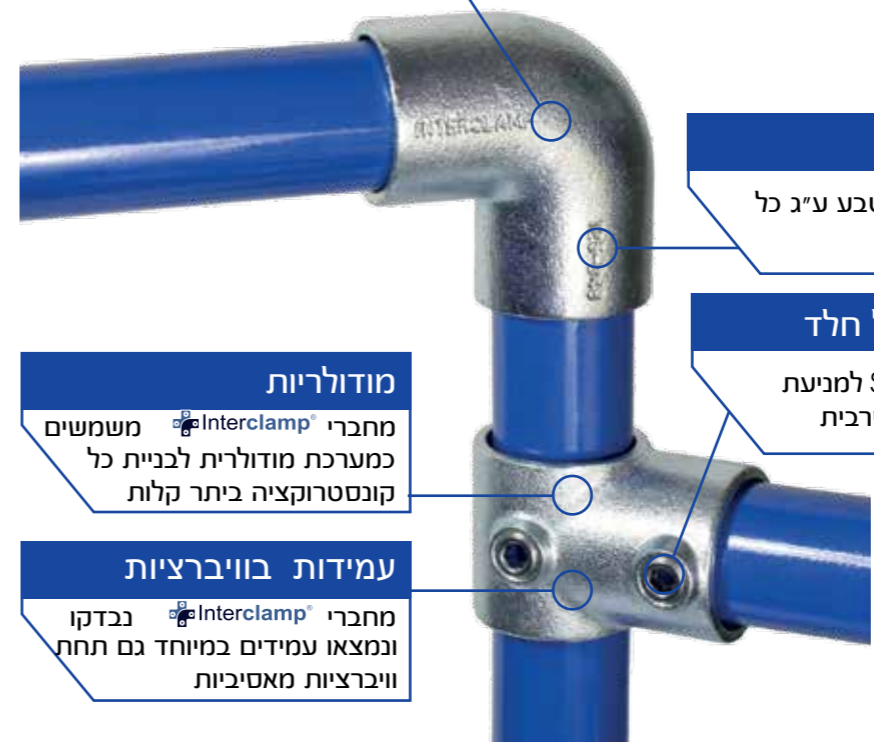

Interclamp®

ציפוי גיליון חם
לפי תקן BS EN ISO 1461:2009 מגן מפני קורוזיה להבטחת עמידות לאורך שנים