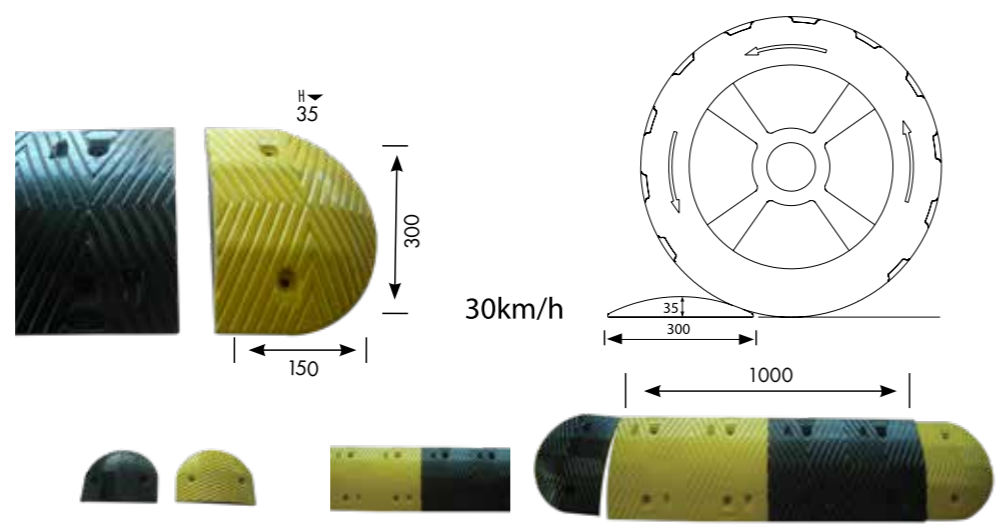

פס האטה סגומי

- התקנה קלה ופשוטה
- גומי ממוחזר

300107	300106	מק"ט
גומי ממוחזר	גומי ממוחזר	החומר
X	X	עיני חתול
2	8	מספר חורים ליחידה