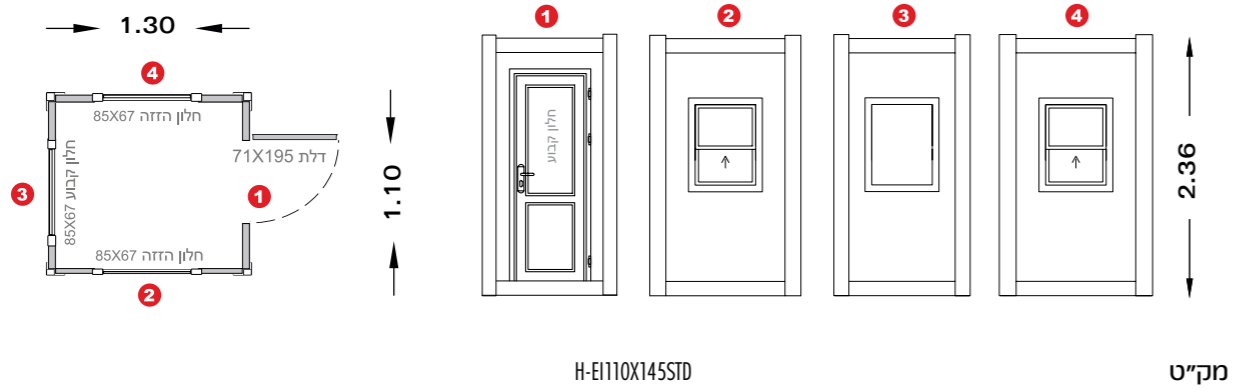

*מאושר על ידי מכון התקנים

9002B	9002A	מק"ט
עם ברגים	דבק דו"צ	תיאור
אורך 1000		מידות
פס מוביל מאלומיניום		תיאור כללי

*מאושר על ידי מכון התקנים

שבלונות לפס מוביל

400114B	400114A	400114	מק"ט
100 ס"מ	45 ס"מ	30 ס"מ	מתאים לפס מוביל

ביתני שמירה ושירותים

ביתן שמירה 110X130 ס"מ

ביתן שמירה 130X130 ס"מ

ביתן שמירה 210X130 ס"מ

*התמונות להמחשה בלבד

המחיר כולל
דלת עם חלון

המחיר כולל
חלונות הקפיים

המחיר כולל
שקעי חשמל