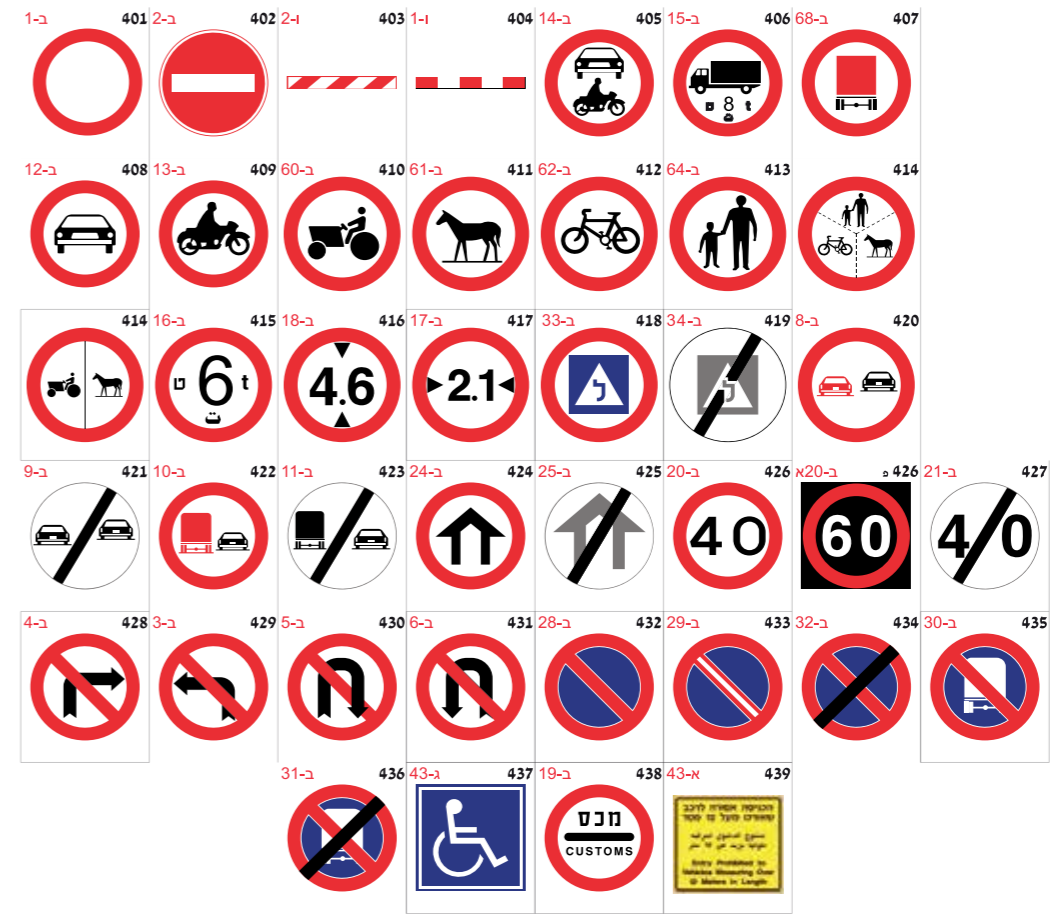

4

מספר חורים ליחידה

תמרורים

תמרורי אזהרה והתראה

תמרורי הוריה

תמרורי זכות קדימה

שלטי דמות צורניים

מק"ט 300503 300502 300501 300500

מק"ט 950
מידות 150x17

תמרורים

תמרורי איסורים והגבלות

תמרורי מודיעין והדרכה

תמרורי תחבורה ציבורית

תמרורי סימון על פני הדרך

תמרורים באתר עבודה