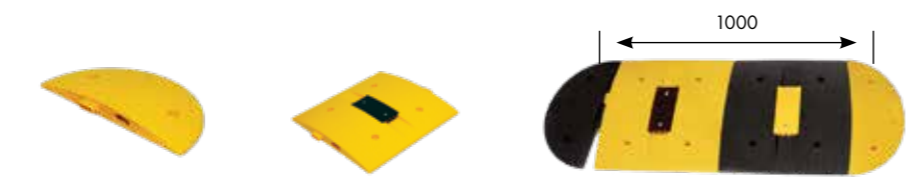

פס האטה מפלסטיק 40 קמ"ש

- 3 שנות אחריות
- עמיד בכל תנאי מזג אוויר
- התקנה קלה ופשוטה

12113	12112	מק"ט
PPC	PPC	החומר
X	4	עיני חתול
2	8	מספר חורים ליחידה

פסי האטה - PVC (Heavy Duty) לעומסים קיצוניים

- 5 שנות אחריות
- עמיד בכל תנאי מזג אוויר
- התקנה קלה ופשוטה

12107	12106	מק"ט
תרכובת PVC	תרכובת PVC	החומר
X	4	עיני חתול
2	8	מספר חורים ליחידה

פס האטה סגומי

- התקנה קלה ופשוטה
- גומי ממוחזר

300107	300106	מק"ט
גומי ממוחזר	גומי ממוחזר	החומר
X	X	עיני חתול
2	8	מספר חורים ליחידה

12109	12108	מק"ט
תרכובת PVC	תרכובת PVC	החומר
X	מדבקות זוהרות	עיני חתול
2	8	מספר חורים ליחידה