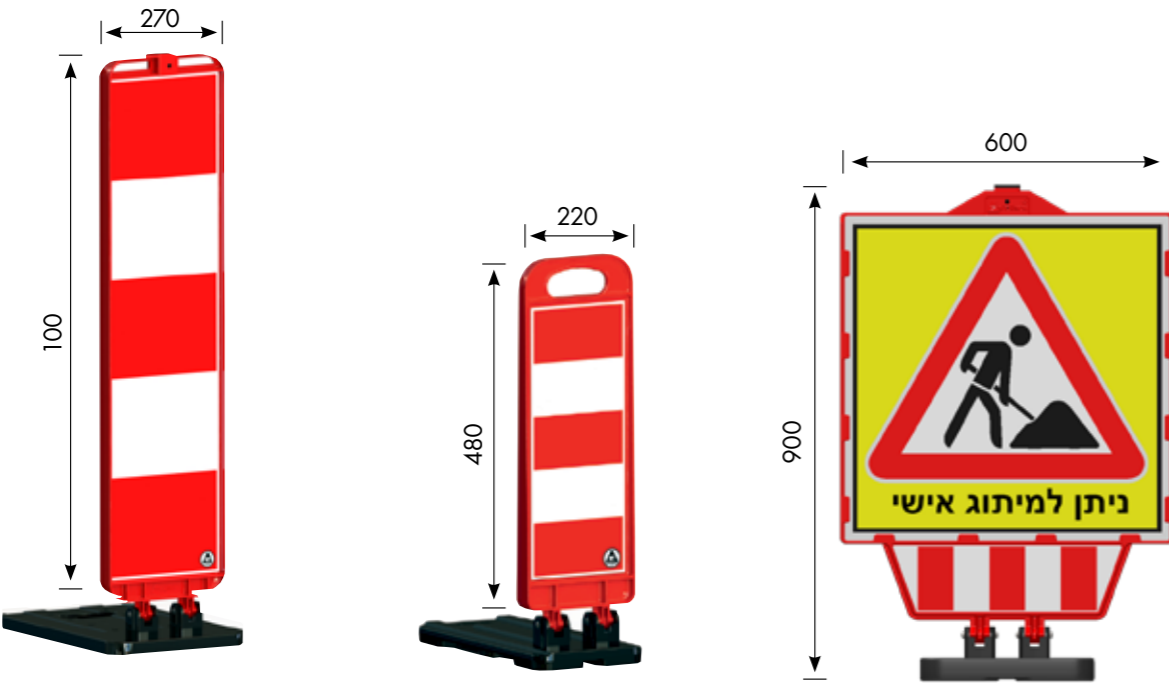

- 3 שנות אחריות
- עמיד בכל תנאי מזג אוויר
- יציבות מירבית

מחסום פלסטיק מתקפל

12515	מק"ט
-------	------

קליפס חליפי	רגל חליפית	תיאור
192	115	מק"ט

מוצרים לסימון ותיחום ספגעים

- 3 שנות אחריות
- עמיד בכל תנאי מזג אוויר
- קל לאחסנה והובלה
- מתאים לסימון קבוע / זמני
- מתאים למוצרים נלווים