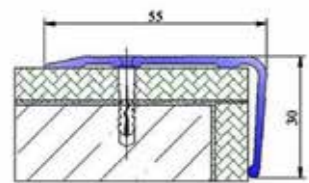

מוצרים למניעת החלקה

H-FOSERO	H-H3506X	EN488-100MMX1X17M	EN488-50MMX1X17M	מק"ט
רולר להידוק	1 ליטר	10 ס"מ רוחב, 17 מטר אורך בגליל	5 ס"מ רוחב, 17 מטר אורך בגליל	מידות
	פריימר	דבק בוטילי	דבק בוטילי	תיאור

A-MB-75-2	A-MB-55	מק"ט
75x55x2700	55x31x2700	מידות
פרופיל אלומיניום למדרגות כולל פס ניגודי שחור	פרופיל אלומיניום למדרגות כולל פס ניגודי שחור	תיאור