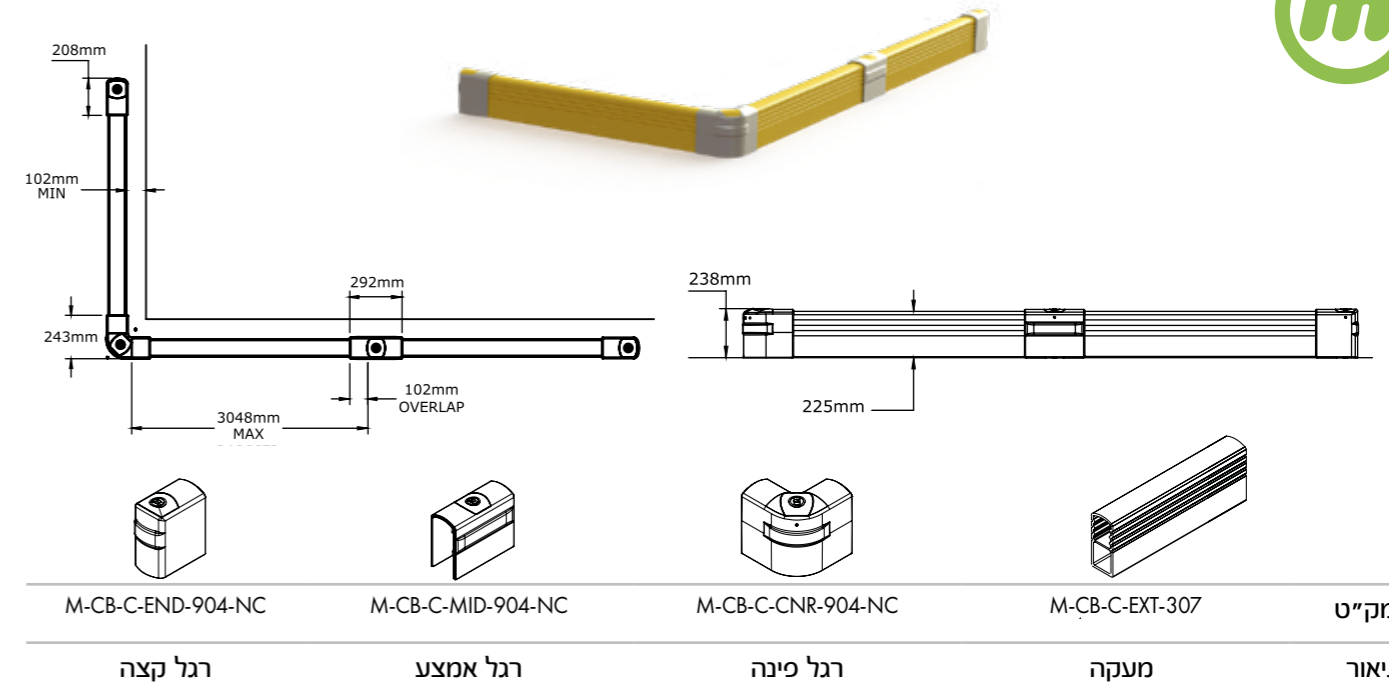

90-120 60-85

מק"ט
מתאים לרוחב רגל

ברזל

M-RACK-GARD-120-RM

מק"ט
מתאים לרוחב רגל

שומר חניה

12104
300133

אביזרי חיבור

מק"ט 300110
מספר חורים ליחידה 6
*מסופק עם מנעול ואביזרים לעיגון לריצפה

שומר חניה - דגם מוזל

12104
300133

אביזרי חיבור

מק"ט 300110C
מספר חורים ליחידה 3
*מסופק עם מנעול ואביזרים לעיגון לריצפה

Crash Barrier V2 - סגן קיר