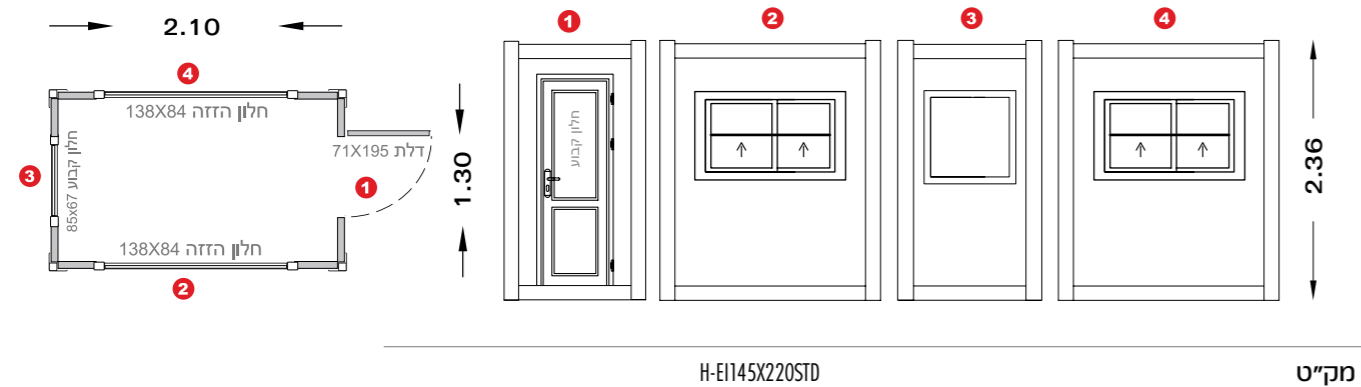

ביתני שמירה ושירותים

ביתן שמירה 110X130 ס"מ

ביתן שמירה 130X130 ס"מ

ביתן שמירה 210X130 ס"מ

*התמונות להמחשה בלבד

המחיר כולל
דלת עם חלון

המחיר כולל
חלונות הקפיים

המחיר כולל
שקעי חשמל

המחיר כולל
תאורת פנים

דלתות
דלת אלומיניום עם חלון קבוע

חלונות
חלונות זכוכית עם מסגרת אלומיניום.
סורג לחלון קטן/דלת
מק"ט H-MEBA67/84CM
סורג לחלון גדול
מק"ט H-MEBA138/84CM

אמצעי הרמה
אוזניים לחיבור כבלים
כ-4 פינות המבנה, הצבה
על משטח יציב ומפולס