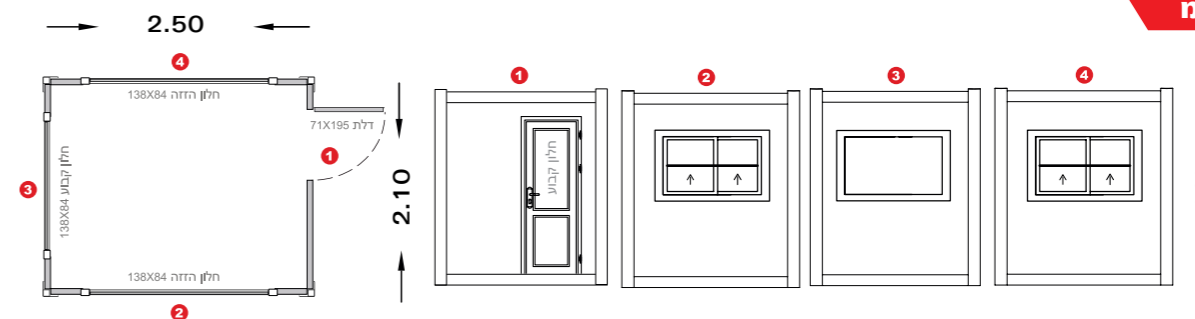

H-EISWC145X110STD

מק"ט

ביתן שמירה
130X250 ס"מ

H-EI145X270STD

מק"ט

תא שירותים כפול
130X220 ס"מ

H-EIDWC145X220STD

מק"ט

ביתן שמירה
210X210 ס"מ

H-EI220X220STD

מק"ט

שירותים ומקלחת
130X210 ס"מ

EISWCDI220X220STD

מק"ט

ביתן שמירה
210X250 ס"מ

H-EI220X270STD