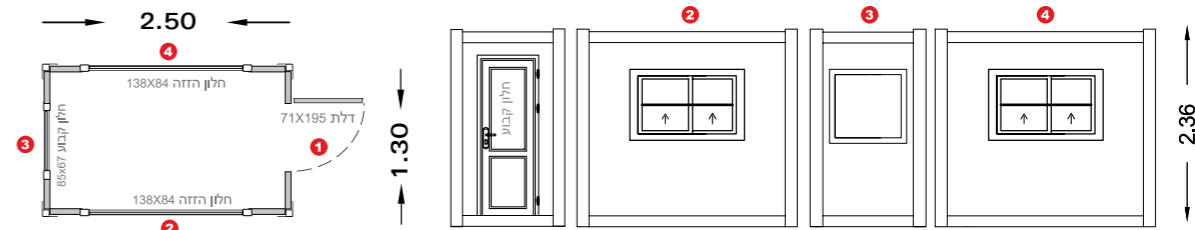

H-EISWC145X110STD

מק"ט

ביתן שמירה
130X250 ס"מ

H-EI145X270STD

מק"ט

תא שירותים כפול
130X220 ס"מ

H-EIDWC145X220STD

מק"ט