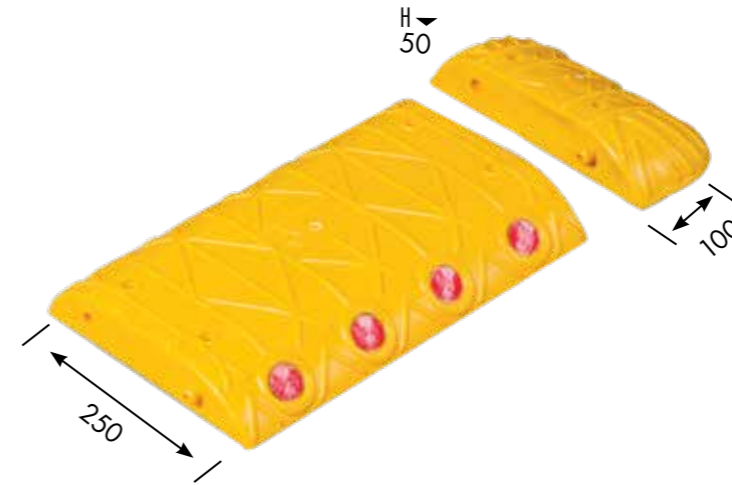

פס האטה מפלסטיק 20 קמ"ש

12103	12102	מק"ט
PPC	PPC	החומר
X	18	עיני חתול
2	12	מספר חורים ליחידה

פס האטה מפלסטיק 50 קמ"ש

- 3 שנות אחריות
- עמיד בכל תנאי מזג אוויר
- התקנה קלה ופשוטה

12101	12100	מק"ט
PPC	PPC	החומר
X	24	עיני חתול
2	12	מספר חורים ליחידה