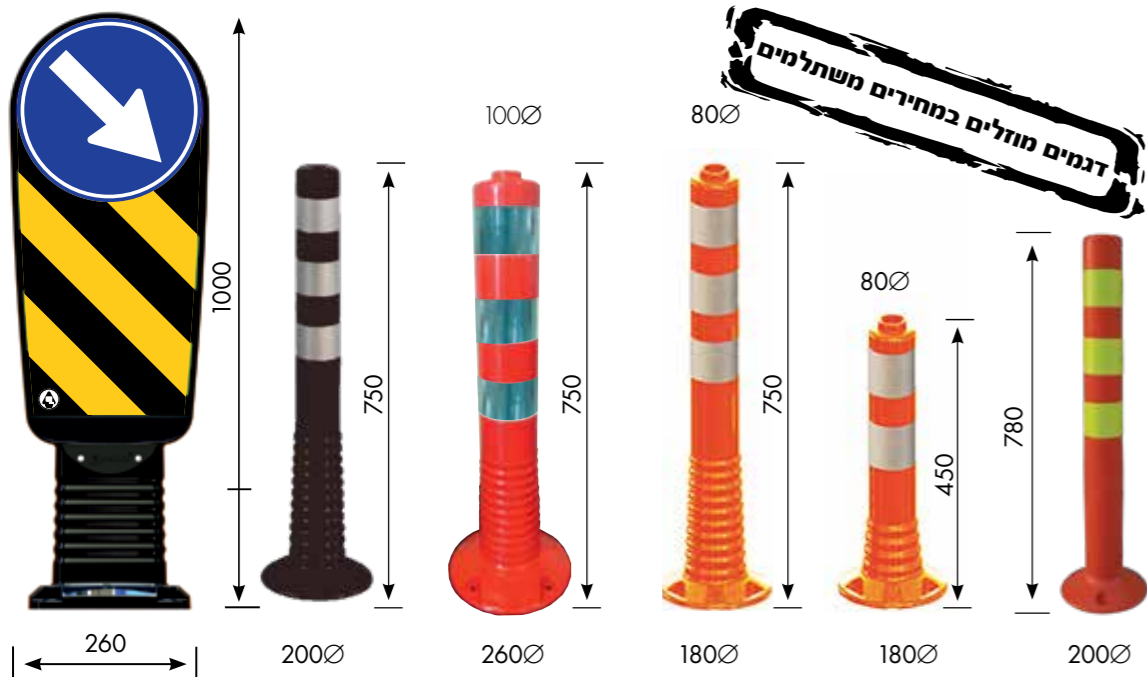

עמודים גמישים מוזלים

12250	12286	12237	12281	12283	מק"ט דגם אקונומי TPU
			12272	12274	מק"ט דגם מוזל
4	3	4	3	3	מספר חורים ליחידה
X	X	✓	✓	✓	מתאם אינטגרלי להתקנת אביזרים

* המוצרים אינם מאושרים ע"י הועדה הבין משרדית להתקני תנועה ובטיחות