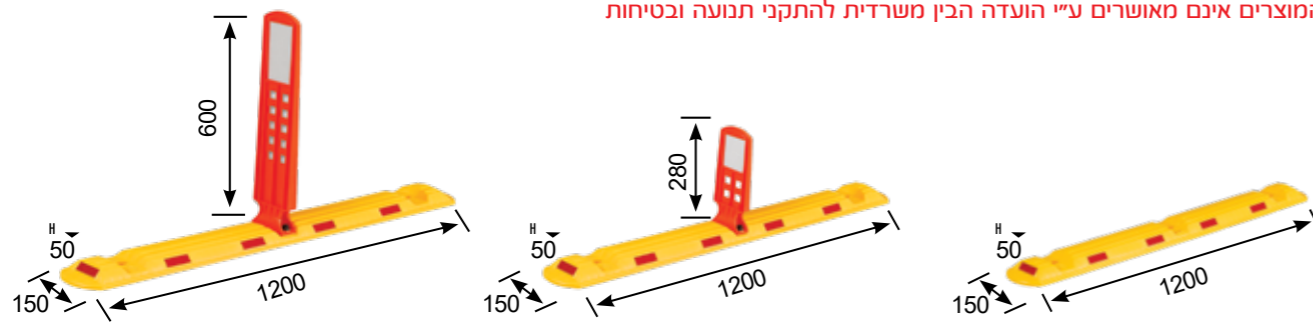

מק"ט	12204	12203	12202
החומר	PPC / PE	PPC / PE	PPC
מספר חורים ליחידה	3	3	3

* המוצרים אינם מאושרים ע"י הועדה הבין משרדית להתקני תנועה ובטיחות