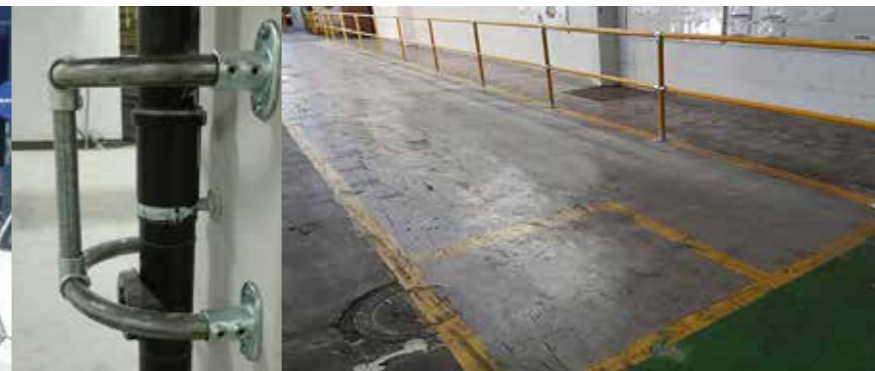

מחברים למאחזי יד
חיבור בקו אפס

728 C42		729 C42		731 C42		745 C42 D48		746 C42	
747 C42 D48		748 C42		750◇ C42 C42/D48 D48		751◇ C42 C42/D48		764** C42	
797 C42		798* PH2		150 B34 C42 D48		764 C42		725 C42	
		799* PH2