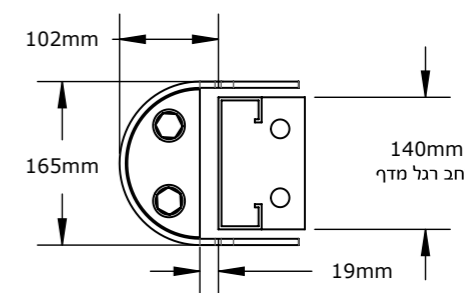

מעקה הגנה מדולארי - (Heavy Duty)

M- WHB-BR2900	M-CSSYP-48E-V2	M-CSSYP-48C-V2	M-CSSYP-48M-V2	מק"ט
פרופיל מגולוון 80X40X4	רגל קצה	רגל פינה	רגל אמצע	תיאור

מגן רגל למערכות מידוף (Heavy Duty)

מגן רגל למערכות מידוף (פלסטיק)

מגן קיר נמוך - (Heavy Duty)

WHB-DEC	M- WHB-JOINER	M- WHB-BR2900	M- WHB-LGL	M- WHB-LGCL	מק"ט
מכסה אלומיניום	מחבר אמצע	פרופיל מגולוון 80X40X4	רגל מרכז	רגל פינתית	תיאור