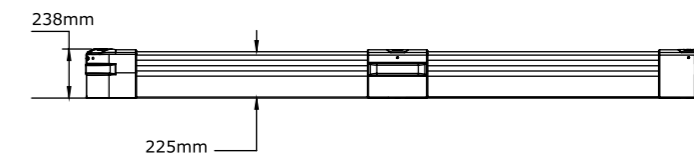

Crash Barrier v2 - מגן קיר

M-CB-C-END-904-NC

רגל קצה

M-CB-C-MID-904-NC

רגל אמצע

M-CB-C-CNR-904-NC

רגל פינה

M-CB-C-EXT-307

מעקה

מק"ט

תיאור

Basic Double Stacked Crash Barrier - מגן קיר כפול

M-CB-C-DMID-B

רגל אמצע

M-B-C-DEND-B

רגל קצה