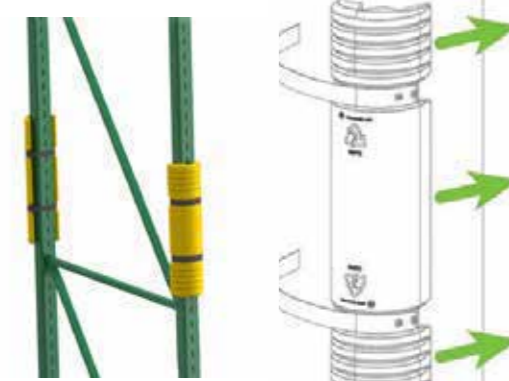

מעקה הגנה מדולארי - (Heavy Duty)

M- WHB-BR2900	M-CSSYP-48E-V2	M-CSSYP-48C-V2	M-CSSYP-48M-V2	מק"ט
פרופיל מגולוון 80X40X4	רגל קצה	רגל פינה	רגל אמצע	תיאור

מגן רגל למערכות מידוף (Heavy Duty)

מגן רגל למערכות מידוף (פלסטיק)

מגן קיר נמוך - (Heavy Duty)

WHB-DEC	M- WHB-JOINER	M- WHB-BR2900	M- WHB-LGL	M- WHB-LGCL	מק"ט
מכסה אלומיניום	מחבר אמצע	פרופיל מגולוון 80X40X4	רגל מרכז	רגל פינתית	תיאור

M- RACK-GARD120-RM
90-120 מ"מ

M- RM- K- 335 - 307
60-85 מ"מ

מק"ט
מתאים לרוחב רגל

Rack End Protector v2 - מגן ראש מדף

M-RE-C-LFT-904

מגן לראש מדף שמאל

M-RE-C-RHT-904

מגן לראש מדף ימין

מק"ט

תיאור