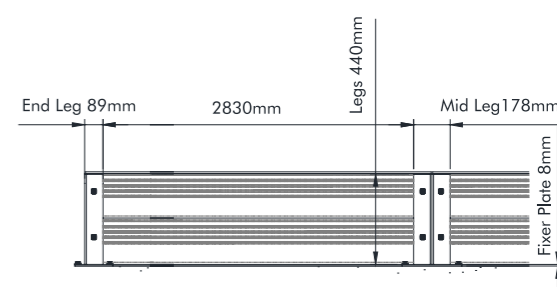

Crash Barrier v2 - מגן קיר

M-CB-C-END-904-NC

רגל קצה

M-CB-C-MID-904-NC

רגל אמצע

M-CB-C-CNR-904-NC

רגל פינה

M-CB-C-EXT-307

מעקה

מק"ט

תיאור

Basic Double Stacked Crash Barrier - מגן קיר כפול

M-CB-C-DMID-B

רגל אמצע

M-B-C-DEND-B

רגל קצה