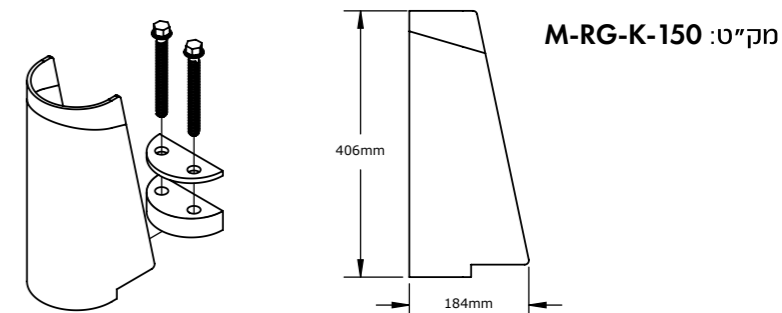

מגן רגל למערכות מידוף (Heavy Duty)