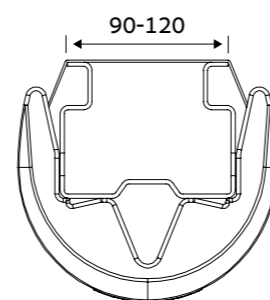

500102	500101	500100	מק"ט
תושבת סוג 3	תושבת סוג 2	תושבת סוג 1	תיאור

500105	500104	500103	מק"ט
מטר אורך צינור 177.8 מ"מ עובי דופן 8 מ"מ	מטר אורך צינור 101.6 מ"מ עובי דופן 6.3 מ"מ	מטר אורך צינור 76.1 מ"מ עובי דופן 5 מ"מ	תיאור

מעקה הגנה מדולארי - (Heavy Duty)

M- WHB-BR2900	M-CSSYP-48E-V2	M-CSSYP-48C-V2	M-CSSYP-48M-V2	מק"ט
פרופיל מגולוון 80X40X4	רגל קצה	רגל פינה	רגל אמצע	תיאור

מגן רגל למערכות מידוף (Heavy Duty)

מגן רגל למערכות מידוף (פלסטיק)

מגן קיר נמוך - (Heavy Duty)

WHB-DEC	M- WHB-JOINER	M- WHB-BR2900	M- WHB-LGL	M- WHB-LGCL	מק"ט
מכסה אלומיניום	מחבר אמצע	פרופיל מגולוון 80X40X4	רגל מרכז	רגל פינתית	תיאור

M- RACK-GARD120-RM
90-120 מ"מ

M- RM- K- 335 - 307
60-85 מ"מ