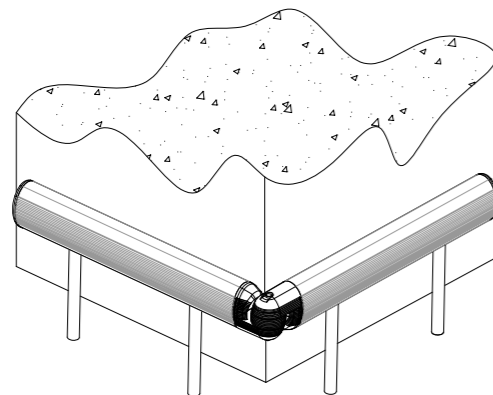

M- CSRE-A

M- CSRC-A

M- CSL/CSF- 10

M- CSRA- 143

מק"ט

M- MCCS - 12

M- MCCS - 5

M- MCCS - 25

M- CSSSR - CSF - 10

M- MCCS - TUBE - 2M

מק"ט

פקק

זווית מתכווננת

רגלית + פלאנג'י

מסילת הגנה

תיאור

פקק

מחבר אמצע

זווית

רגלית + פלאנג'י

צינור

תיאור

אלומיניום

אלומיניום

פלדת אל חלד

אלומיניום - פלסטיק

חומר

פלסטיק

פלסטיק

פלדת אל חלד

פלדת אל חלד

פלדת אל חלד

חומר