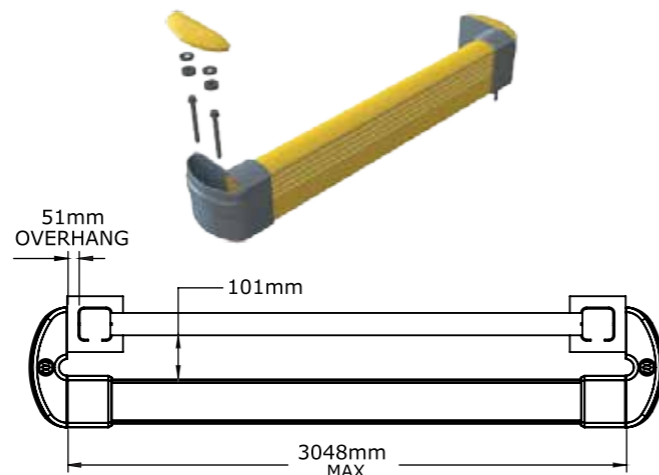

500102	500101	500100	מק"ט
תושבת סוג 3	תושבת סוג 2	תושבת סוג 1	תיאור

500105	500104	500103	מק"ט
מטר אורך צינור 177.8 מ"מ עובי דופן 8 מ"מ	מטר אורך צינור 101.6 מ"מ עובי דופן 6.3 מ"מ	מטר אורך צינור 76.1 מ"מ עובי דופן 5 מ"מ	תיאור

מגן קיר נמוך - (Heavy Duty)

WHB-DEC	M- WHB-JOINER	M- WHB-BR2900	M- WHB-LGL	M- WHB-LGCL	מק"ט
מכסה אלומיניום	מחבר אמצע	פרופיל מגולוון 80X40X4	רגל מרכז	רגל פינתית	תיאור

M- RACK-GARD120-RM
90-120 מ"מ

M- RM- K- 335 - 307
60-85 מ"מ

מק"ט
מתאים לרוחב רגל

Rack End Protector v2 - מגן ראש מדף

M-RE-C-LFT-904

מגן לראש מדף שמאל

M-RE-C-RHT-904

מגן לראש מדף ימין

מק"ט

תיאור

מעקה

מק"ט

תיאור

Basic Double Stacked Crash Barrier - מגן קיר כפול

M-CB-C-DMID-B

רגל אמצע

M-B-C-DEND-B

רגל קצה