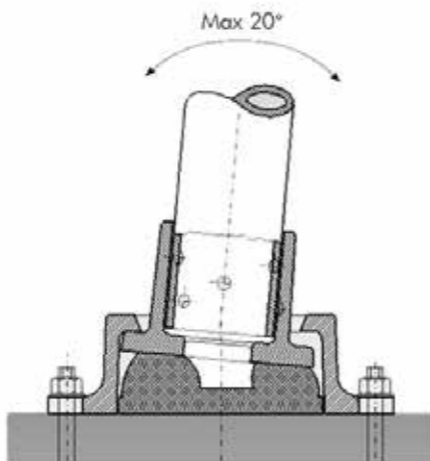

Arbel Strauss
ארבל שטרס

הגנות ומיגופים

הגנה דינאמית מפגיעת מלגזות

500120	500119	500118	מק"ט
עמוד קומפלט סוג 3	עמוד קומפלט סוג 2	עמוד קומפלט סוג 1	תיאור

* כולל עמוד בגובה 90 ס"מ וברגים לעיגון

500112	500109	500106	מק"ט סוג 1
500113	500110	500107	מק"ט סוג 2
500114	500111	500108	מק"ט סוג 3

500102	500101	500100	מק"ט
תושבת סוג 3	תושבת סוג 2	תושבת סוג 1	תיאור

500105	500104	500103	מק"ט
מטר אורך צינור 177.8 מ"מ עובי דופן 8 מ"מ	מטר אורך צינור 101.6 מ"מ עובי דופן 6.3 מ"מ	מטר אורך צינור 76.1 מ"מ עובי דופן 5 מ"מ	תיאור