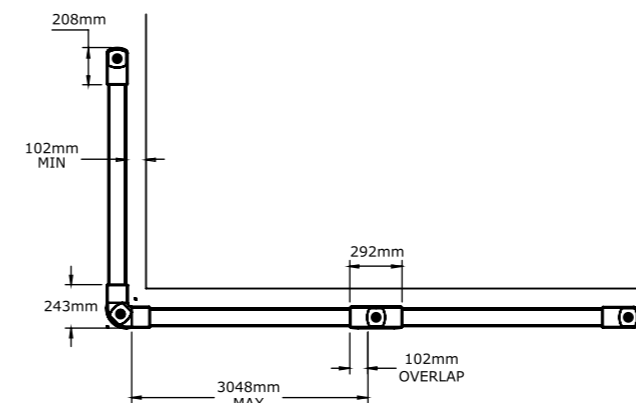

Crash Barrier v2 - מגן קיר

רגל קצה

רגל אמצע

רגל פינה

מעקה

מק"ט

תיאור