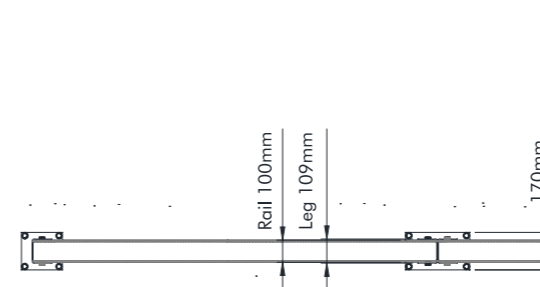

Basic Double Stacked Crash Barrier - מגן קיר כפול

רגל אמצע