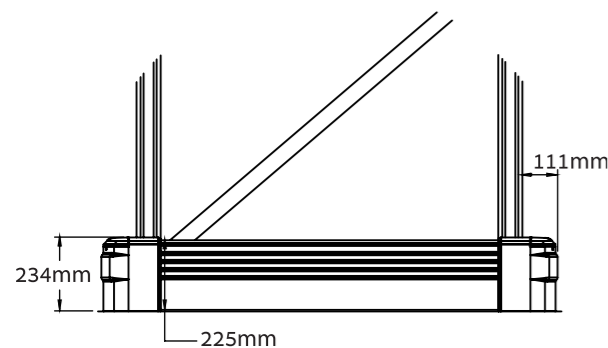

Rack End Protector v2 - מגן ראש מדף

מגן לראש מדף שמאל