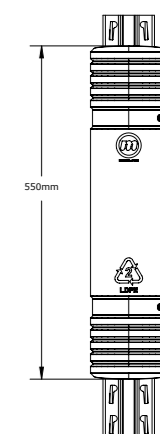

500102	500101	500100	מק"ט
תושבת סוג 3	תושבת סוג 2	תושבת סוג 1	תיאור

500105	500104	500103	מק"ט
מטר אורך צינור 177.8 מ"מ עובי דופן 8 מ"מ	מטר אורך צינור 101.6 מ"מ עובי דופן 6.3 מ"מ	מטר אורך צינור 76.1 מ"מ עובי דופן 5 מ"מ	תיאור

מעקה הגנה מדולארי - (Heavy Duty)

M- WHB-BR2900	M-CSSYP-48E-V2	M-CSSYP-48C-V2	M-CSSYP-48M-V2	מק"ט
פרופיל מגולוון 80X40X4	רגל קצה	רגל פינה	רגל אמצע	תיאור

מגן רגל למערכות מידוף (Heavy Duty)

מגן רגל למערכות מידוף (פלסטיק)

מגן קיר נמוך - (Heavy Duty)

WHB-DEC	M- WHB-JOINER	M- WHB-BR2900	M- WHB-LGL	M- WHB-LGCL	מק"ט
מכסה אלומיניום	מחבר אמצע	פרופיל מגולוון 80X40X4	רגל מרכז	רגל פינתית	תיאור

M- RACK-GARD120-RM
90-120 מ"מ

M- RM- K- 335 - 307
60-85 מ"מ

מק"ט
מתאים לרוחב רגל

Rack End Protector v2 - מגן ראש מדף

M-RE-C-LFT-904

מגן לראש מדף שמאל

M-RE-C-RHT-904

מגן לראש מדף ימין

מק"ט

תיאור