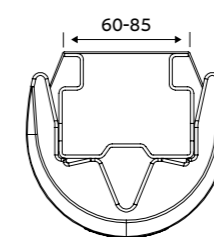

500102	500101	500100	מק"ט
תושבת סוג 3	תושבת סוג 2	תושבת סוג 1	תיאור

500105	500104	500103	מק"ט
מטר אורך צינור 177.8 מ"מ עובי דופן 8 מ"מ	מטר אורך צינור 101.6 מ"מ עובי דופן 6.3 מ"מ	מטר אורך צינור 76.1 מ"מ עובי דופן 5 מ"מ	תיאור

מעקה הגנה מדולארי - (Heavy Duty)

M- WHB-BR2900	M-CSSYP-48E-V2	M-CSSYP-48C-V2	M-CSSYP-48M-V2	מק"ט
פרופיל מגולוון 80X40X4	רגל קצה	רגל פינה	רגל אמצע	תיאור

מגן רגל למערכות מידוף (Heavy Duty)

מגן רגל למערכות מידוף (פלסטיק)

מגן קיר נמוך - (Heavy Duty)

WHB-DEC	M- WHB-JOINER	M- WHB-BR2900	M- WHB-LGL	M- WHB-LGCL	מק"ט
מכסה אלומיניום	מחבר אמצע	פרופיל מגולוון 80X40X4	רגל מרכז	רגל פינתית	תיאור

M- RACK-GARD120-RM
90-120 מ"מ

M- RM- K- 335 - 307
60-85 מ"מ