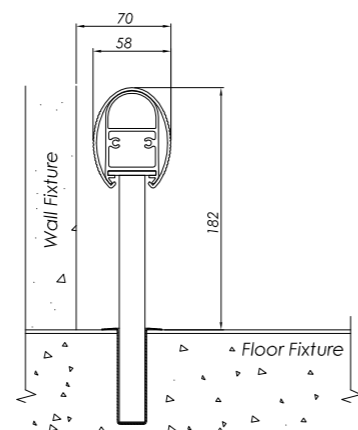

M- CSRE-A

M- CSRC-A

M- CSL/CSF- 10

M- CSRA- 143

מק"ט

M- MCCS - 12

M- MCCS - 5

M- MCCS - 25

M- CSSSR - CSF - 10

M- MCCS - TUBE - 2M

מק"ט

פקק

זווית מתכווננת

רגלית + פלאנג'י

מסילת הגנה

תיאור

פקק

מחבר אמצע

זווית

רגלית + פלאנג'י

צינור

תיאור

אלומיניום

אלומיניום

פלדת אל חלד

אלומיניום - פלסטיק

חומר

פלסטיק

פלסטיק

פלדת אל חלד

פלדת אל חלד

פלדת אל חלד

חומר