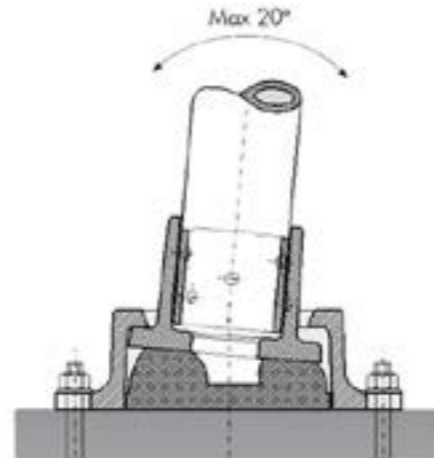

הגנה דינאמית מפגיעת חלגות