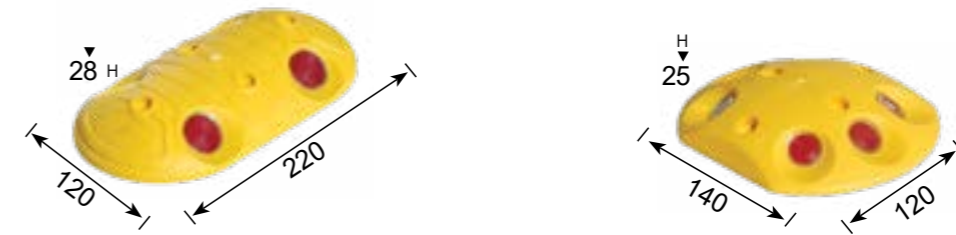

כפתורי הרעדה וסימון

12006	מק"ט	12004	מק"ט
PPC	החומר	PPC	החומר
2	מספר חורים ליחידה	4	מספר חורים ליחידה

* המוצרים אינם מאושרים ע"י הועדה הבין משרדית להתקני תנועה ובטיחות