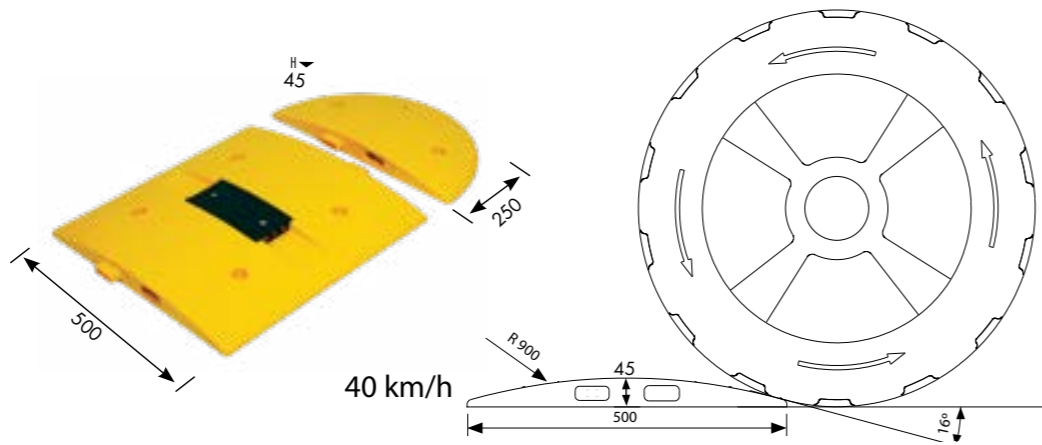

# פס האטה מפלסטיק 40 קמ"ש

3 שנות אחריות

עמיד בכל תנאי מזג אוויר

התקנה קלה ופשוטה

תו תקן טו

12113	12112	מק"ט
PPC	PPC	החומר
X	4	עיני חתול
2	8	מספר חורים ליחידה

אביזרי חיבור