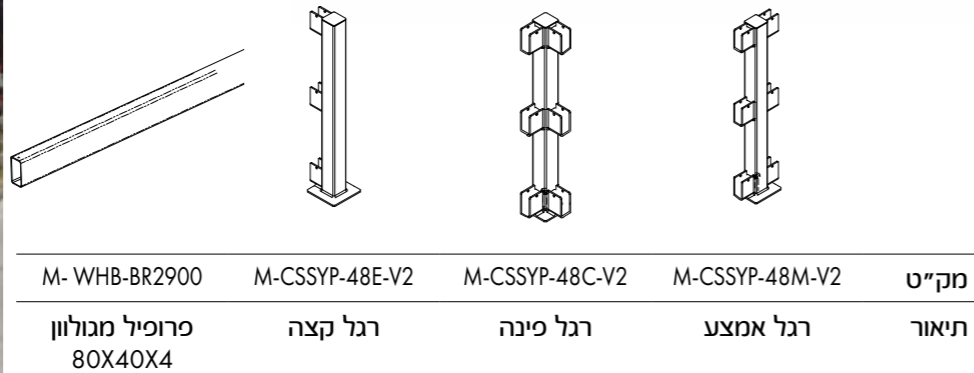

מעקה הגנה מודולרי

Heavy Duty