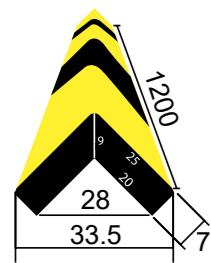

שרשרת פלסטיק

128	מק"ט	כמות בחבילה
25 מטר		

מגיני פינה

E-EBSRA	E-EBRRA	12294	12292	מק"ט
-	-	PVC	PPC+PVC	החומר
-	-	6	6	מספר חורים ליחידה

מגן קיר

A-RG001	A-RG150	מק"ט
סופית למגן קיר מגומי	מגן קיר מגומי	תיאור
	15X200X3000	מידות בס"מ