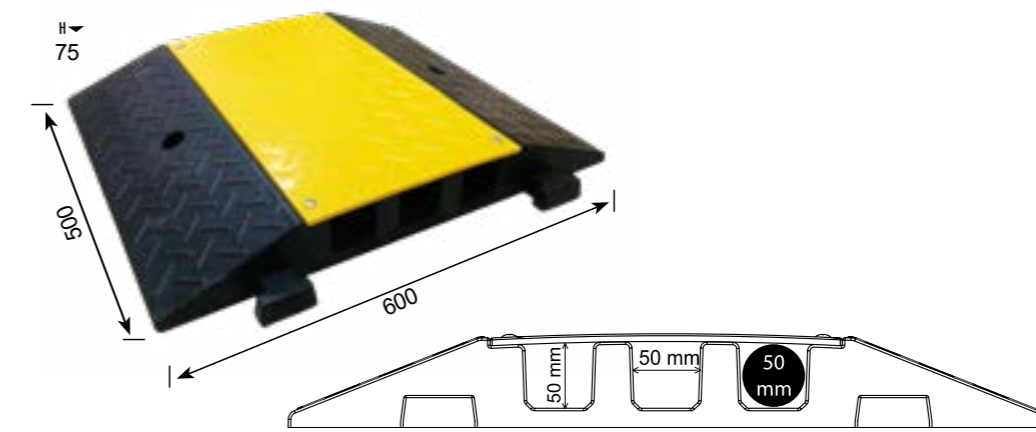

מעבר כבל

12298	מק"ט
PPC	החומר
2	מספר חורים ליחידה