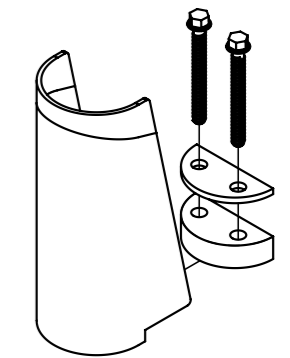

סגן רגל למערכות מידוף

Heavy Duty

מק"ט: M-RG-K-150