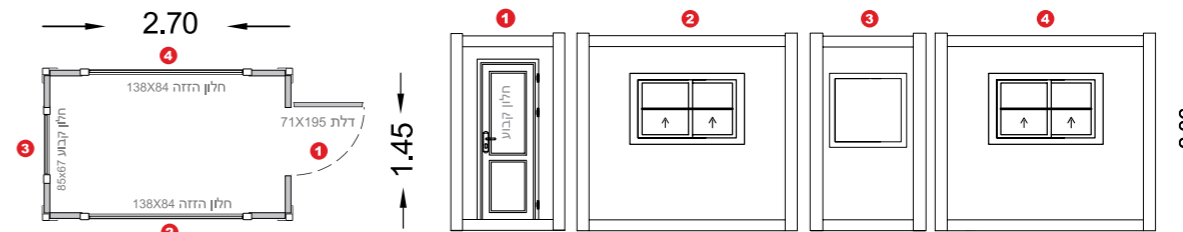

H-EISWC145X110STD

מק"ט

**ביתן שמירה**  
**145X270 ס"מ**

H-EI145X270STD

מק"ט

**תא שירותים כפול**  
**145X220 ס"מ**

H-EIDWC145X220STD

מק"ט