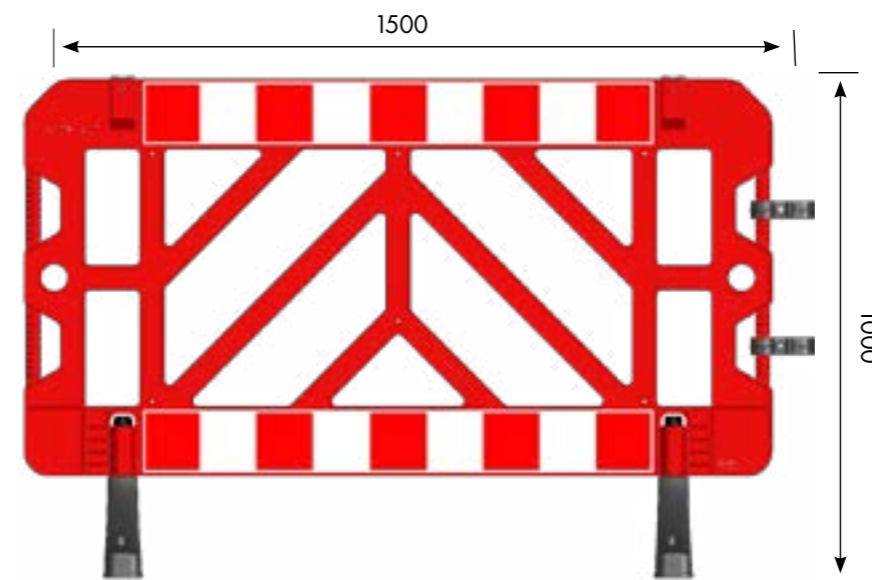

מחסום פלסטיק