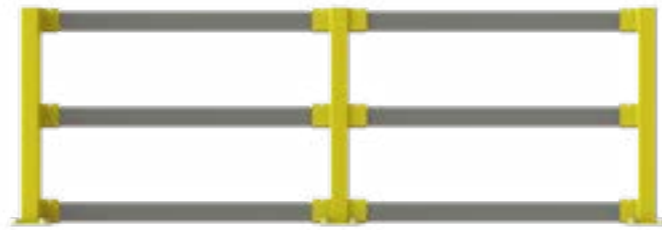

מעקה הגנה מודולרי

Heavy Duty