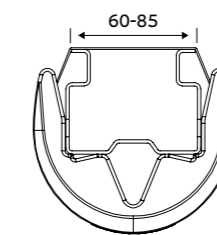

# סגן קיר נמוך

Heavy Duty

M-WHB-DEC	M-WHB-JOINER	M-WHB-BR2900	M-WHB-LGL	M-WHB-LGCL	מק"ט
מכסה אלומיניום	מחבר אמצע	פרופיל מגולוון 80X40X4	רגל מרכז	רגל פינתית	תיאור

פלסטיק

M-RACK-GARD-120-RM

90-120 מ"מ

M-RM-K-335-307

60-85 מ"מ

מק"ט

מתאים לרוחב רגל