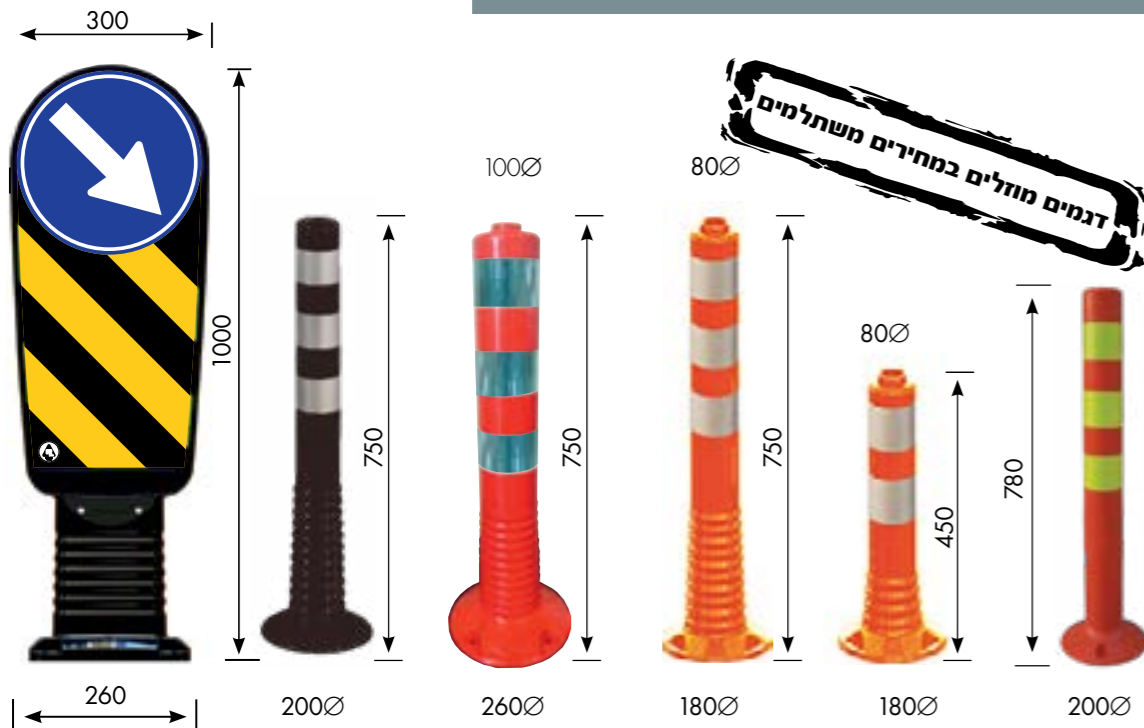

עמודים גמישים מוזלים

עמודים גמישים - פרימיום