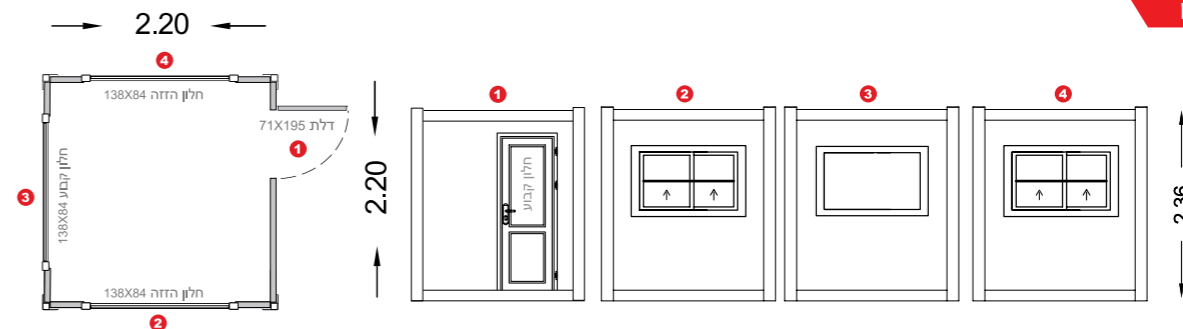

מק"ט

ביתן שמירה
220X220 ס"מ

H-EI220X220STD

מק"ט

תא שירותים לנכים
220X220 ס"מ