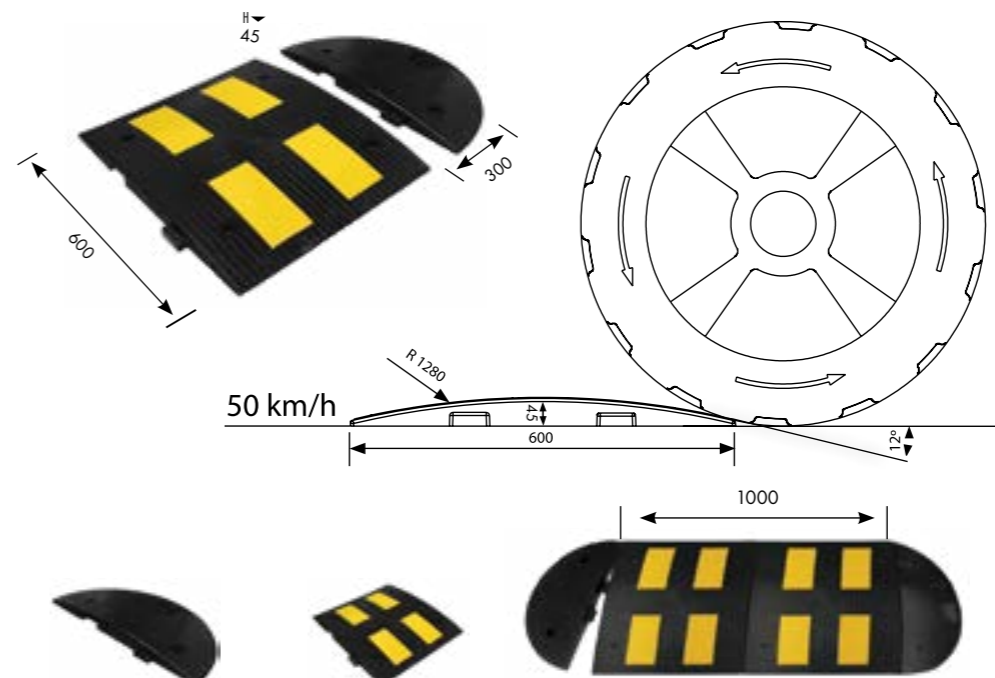

# פסי האטה - PVC (Heavy Duty) לעומסים קיצוניים

5 שנות אחריות

עמיד בכל תנאי מזג אוויר

התקנה קלה ופשוטה

תו תקן טו

12107	12106	מק"ט
PVC תרכובת	PVC תרכובת	החומר
X	4	עיני חתול
2	8	מספר חורים ליחידה

מודולרי

מחזירי אור