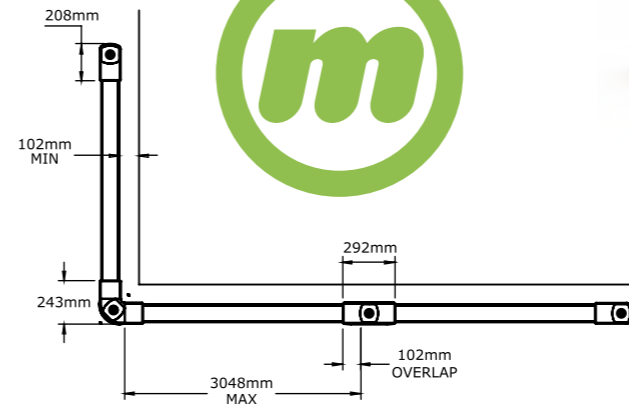

# מגן קיר - Crash Barrier V2

M-RE-C-LFT-904

M-RE-C-RHT-904

מגן לראש מדף שמאל

מגן לראש מדף ימין

מק"ט

תיאור

M-CB-C-END-904-NC