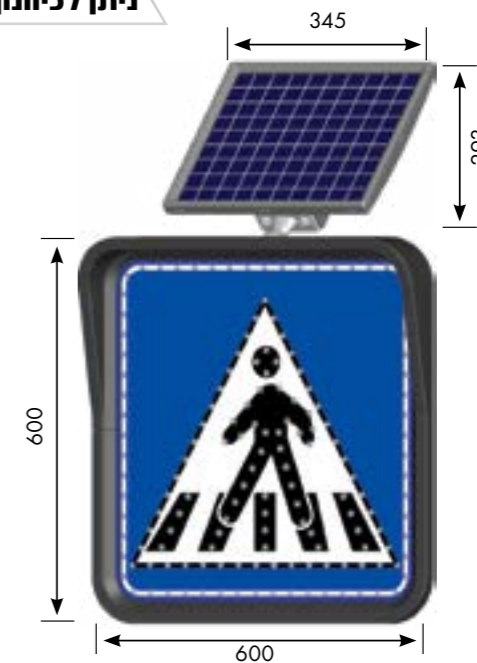

- אחריות לשנה
- עמיד בכל תנאי מזג אוויר
- התקנה קלה ופשוטה
- תו תקן TUV
- עיצוב שלטים לפי הזמנה
- יום טעינה = לילה עבודה