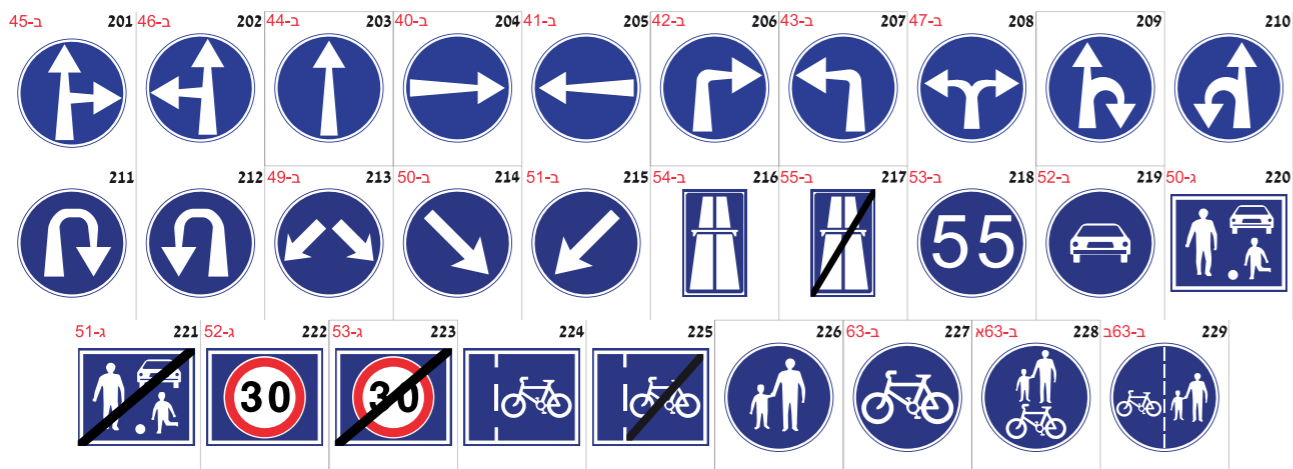

תמרורי הוריה