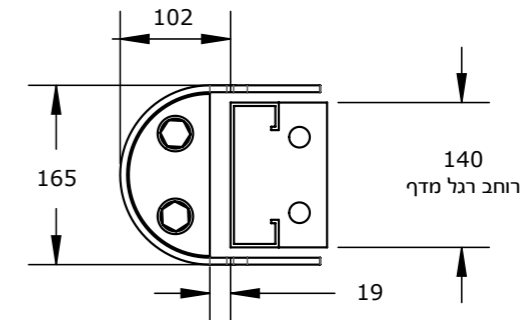

סגן רגל למערכות מידוף

Heavy Duty

מק"ט: M-RG-K-150