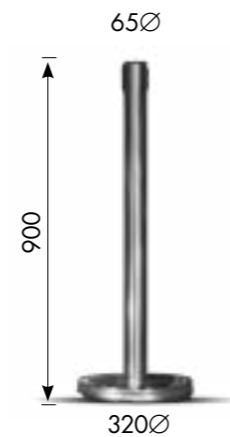

עמוד תור

122	מק"ט	אורך רצועה
1.6 מטר		