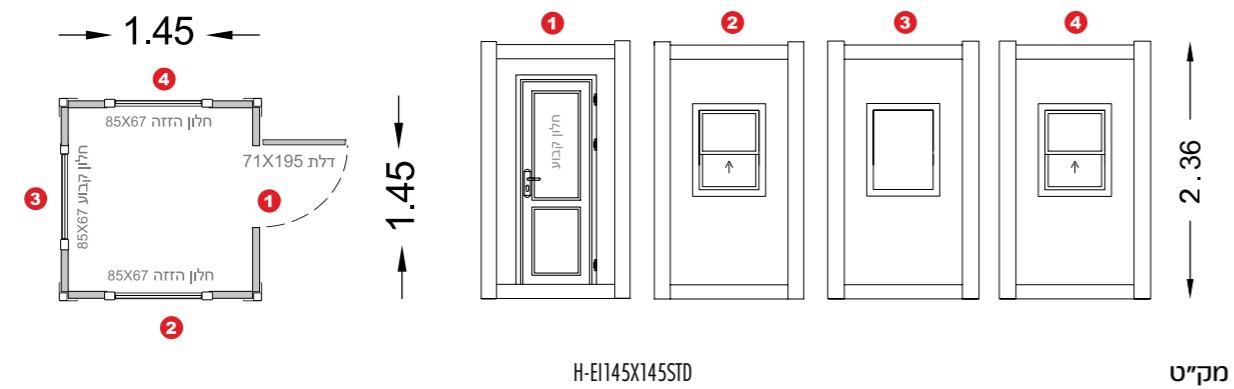

ביתן שמירה 145X145 ס"מ