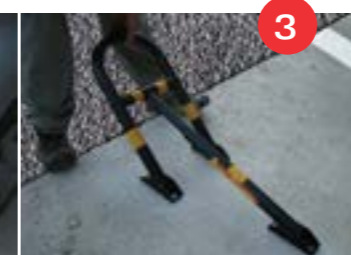

# שומר חניה

אביזרי חיבור

300110

מק"ט

6

מספר חורים ליחידה

הערות: מסופק עם מנעול ואביזרים לעיגון לריצפה

מעבר כבל