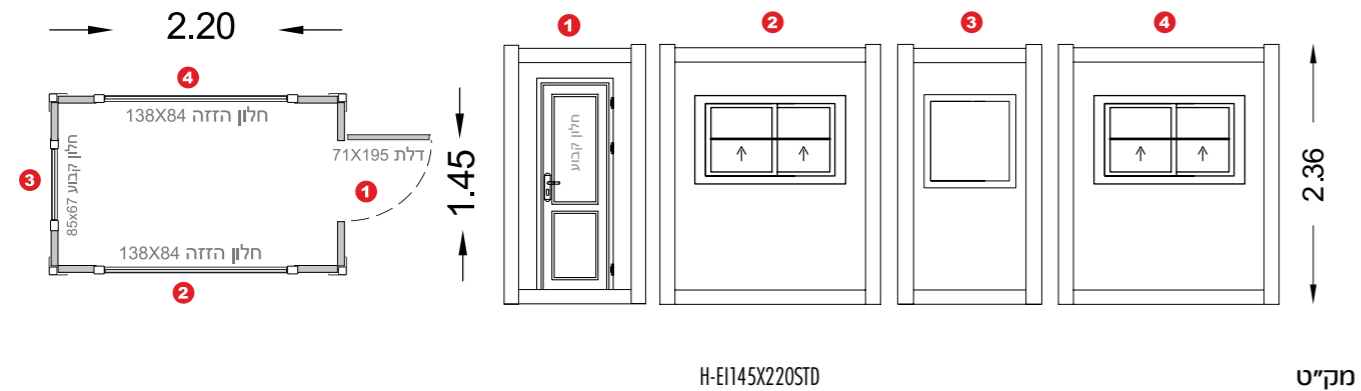

ביתן שמירה 145X220 ס"מ

דלתות
דלת אלומיניום עם חלון קבוע

חלונות
חלונות זכוכית עם מסגרת אלומיניום. סורג לחלון קטן/דלת מק"ט H-MEBA67/84CM סורג לחלון גדול מק"ט H-MEBA138/84CM

אמצעי הרמה
אוזניים לחיבור כבלים כ-4 פינות המבנה, הצבה על משטח יציב ומפולס

חשמל
מערכת חשמל תקנית כוללת לוח חשמל, תאורה, שקעי חשמל ותקשורת, הכנה למזגן. מזגן מק"ט 300196

שלד רצפה - כרופיל ו 180x58/50, עובי 1.5 מ"מ מגלון
שלד גג - כרופיל ו 100x58, עובי 1.5 מ"מ מגלון
חיפוי רצפה - אצ 2.5 מ"מ המודבק על משטח לוחות צמנט בורד 16 מ"מ
עומס במשקל שלג - 80 ק"ג למ"ר
עמידות ברוח - 102 קמ"ש
עמידות בפיזור משקל רצפה - 200 ק"ג למ"ר

סנדוויץ פאנל בעובי 50 מ"מ
חיפוי חוץ - יריעת מתכת מגולוונת 0.5 מ"מ, גוון RAL 9002
חיפויים נוספים בהיקף המבנה - כרופילי פח מגלון מכופף עובי 1.5 מ"מ, צבוע RAL 9002

חיפוי עליון - לוח פאנל מחוזק בכיפוף טרפזי, מחוכה יריעת מתכת מגולוונת בעובי 0.5 מ"מ
חיפוי תקרה פנים - חיפוי יריעת אצ דקורטיבי קשיח בצבע לבן מרזב היקפי - מי גשמים ינוקזו דרך 4 פינות המבנה במרזב פנימי חבוי

קירות - פוליסטירן בעובי 50 מ"מ, $k:0.26 \text{ Kcal/m}^2\text{hC}$
גג - צמר סלעים בעובי 50 מ"מ, $k:0.68 \text{ Kcal/m}^2\text{hC}$
רצפה - צמנט בורד 16 מ"מ, $k:3.85 \text{ Kcal/m}^2\text{hC}$