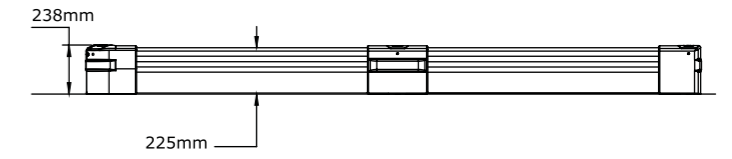

# מגן קיר - Crash Barrier V2

M-RE-C-LFT-904

M-RE-C-RHT-904

מגן לראש מדף שמאל

מגן לראש מדף ימין

מק"ט

תיאור

M-CB-C-END-904-NC