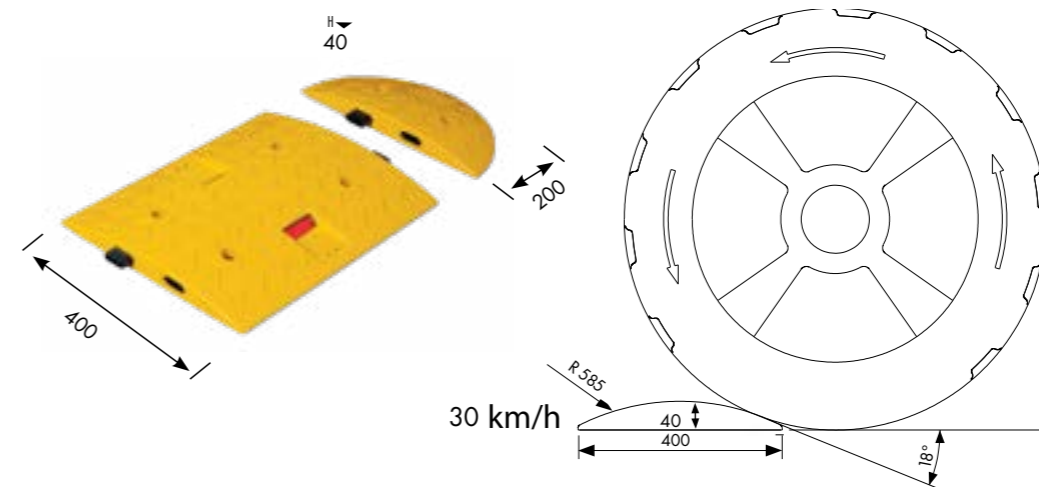

# פסי האטה - PVC (Heavy Duty) לעומסים קיצוניים

5 שנות אחריות

עמיד בכל תנאי מזג אוויר

התקנה קלה ופשוטה

תו תקן טו

12107	12106	מק"ט
PVC תרכובת	PVC תרכובת	החומר
X	4	עיני חתול
2	8	מספר חורים ליחידה

מודולרי

מחזירי אור