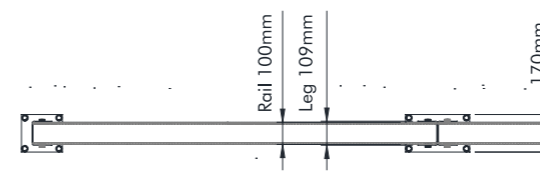

Double Stacked Crash Barrier

רגל אמצע

רגל קצה

מק"ט

תיאור