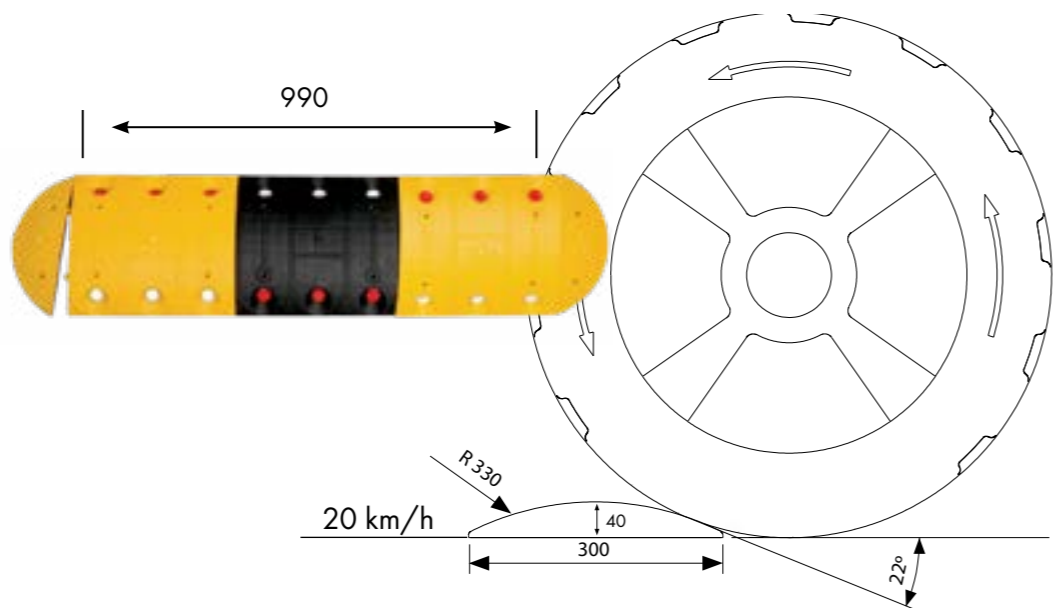

# פס האטה מפלסטיק 10 קמ"ש

3 שנות אחריות

עמיד בכל תנאי מזג אוויר

התקנה קלה ופשוטה

תו תקן TÜV

12103	12102	מק"ט
PPC	PPC	החומר
X	18	עיני חתול
2	12	מספר חורים ליחידה

12101	12100	מק"ט
PPC	PPC	החומר
X	24	עיני חתול
2	12	מספר חורים ליחידה