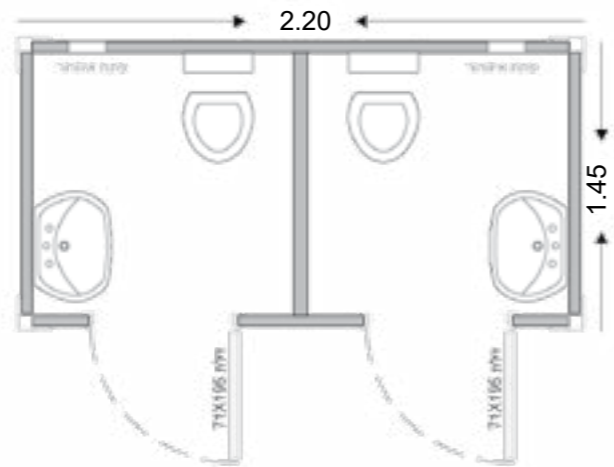

H-EISWC145X110STD

מק"ט

**ביתן שמירה**  
**145X270 ס"מ**

H-EI145X270STD

מק"ט

**תא שירותים כפול**  
**145X220 ס"מ**

H-EIDWC145X220STD

מק"ט

**ביתן שמירה**  
**220X220 ס"מ**

H-EI220X220STD

מק"ט

**תא שירותים לנכים**  
**220X220 ס"מ**

EISWCDI220X220STD

מק"ט

**ביתן שמירה**  
**220X270 ס"מ**

H-EI220X270STD