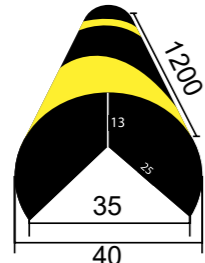

שרשרת פלסטיק

128	מק"ט	כמות בחבילה
25 מטר		

מגיני פינה

E-EBSRA	E-EBRRA	12294	12292	מק"ט
-	-	PVC	PPC+PVC	החומר
-	-	6	6	מספר חורים ליחידה

מגן קיר

A-RG001	A-RG150	מק"ט
סופית למגן קיר מגומי	מגן קיר מגומי	תיאור
	15X200X3000	מידות בס"מ