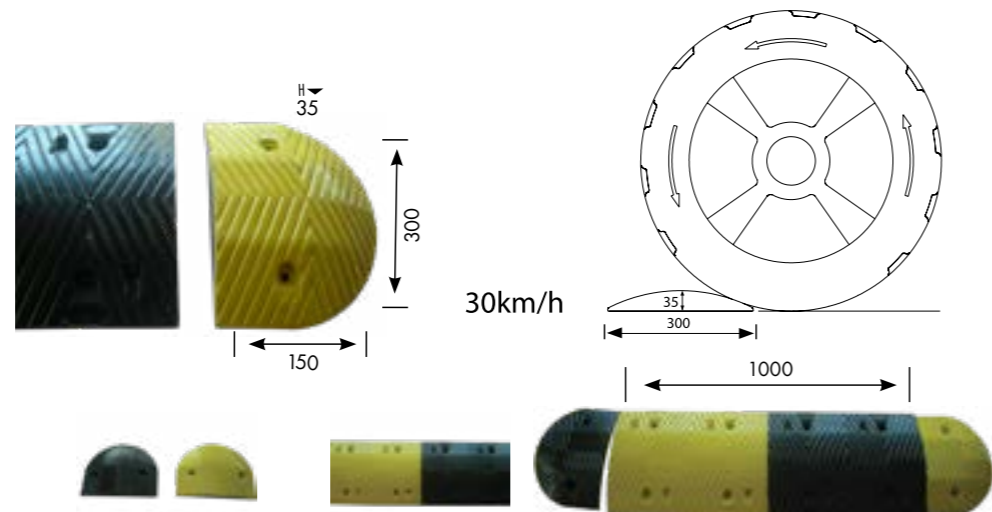

פס האטה מגומי

התקנה קלה ופשוטה

גומי ממוחזר

300107	300106	מק"ט
גומי ממוחזר	גומי ממוחזר	החומר
X	X	עיני חתול
2	8	מספר חורים ליחידה

אביזרי חיבור