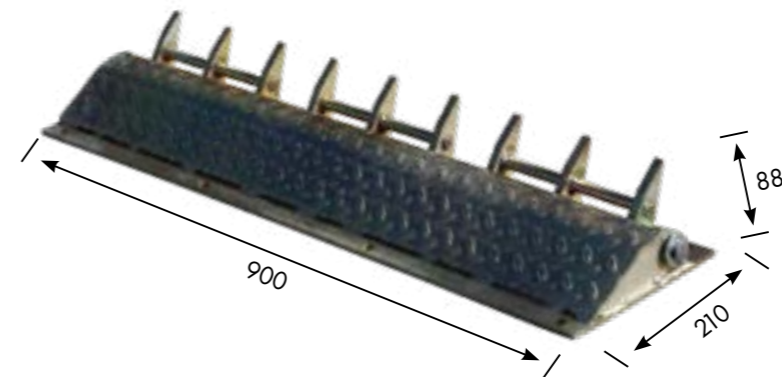

תיאור	ציר ראשי	בורג לציר	סט שיניים	קפיץ	כיפת לנעילת לדוקרן	דוקרן
מק"ט	300146	300143	300145	300121	300211	300111
מספר חורים ליחידה	-	-	-	-	-	8