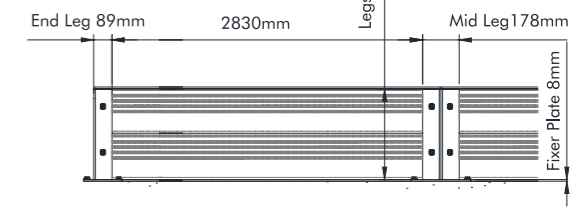

Double Stacked Crash Barrier

רגל אמצע

רגל קצה

מק"ט

תיאור