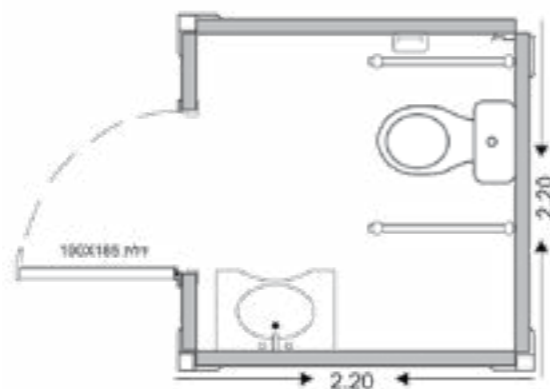

H-EISWC145X110STD

מק"ט

**ביתן שמירה**  
**145X270 ס"מ**

H-EI145X270STD

מק"ט

**תא שירותים כפול**  
**145X220 ס"מ**

H-EIDWC145X220STD

מק"ט

**ביתן שמירה**  
**220X220 ס"מ**

H-EI220X220STD

מק"ט

**תא שירותים לנכים**  
**220X220 ס"מ**

EISWCDI220X220STD

מק"ט

**ביתן שמירה**  
**220X270 ס"מ**

H-EI220X270STD