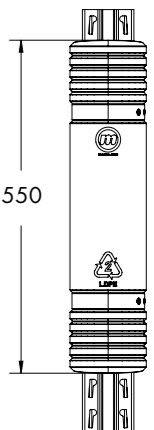

60-85 מ"מ

מק"ט

מתאים לרוחב רגל