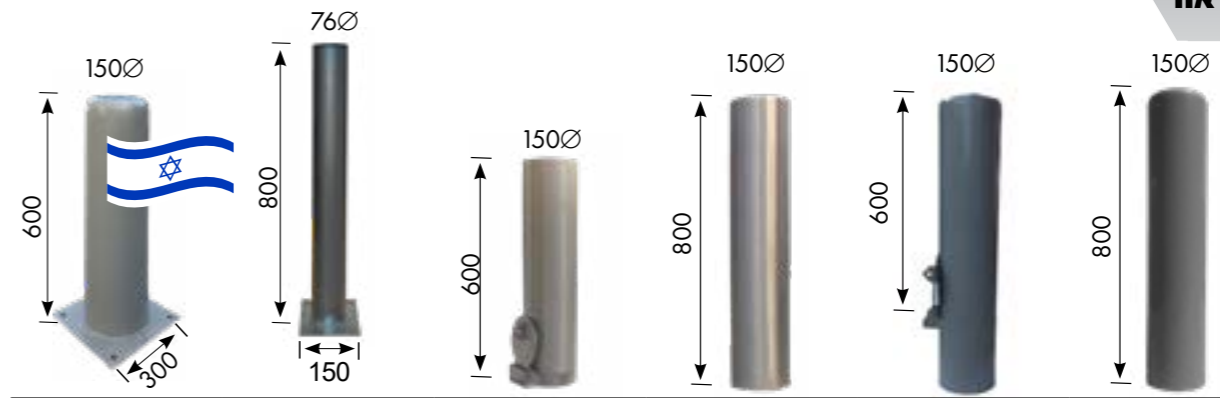

מק"ט 102 תוספת מחזיר אור

עמודי חסימה מברזל