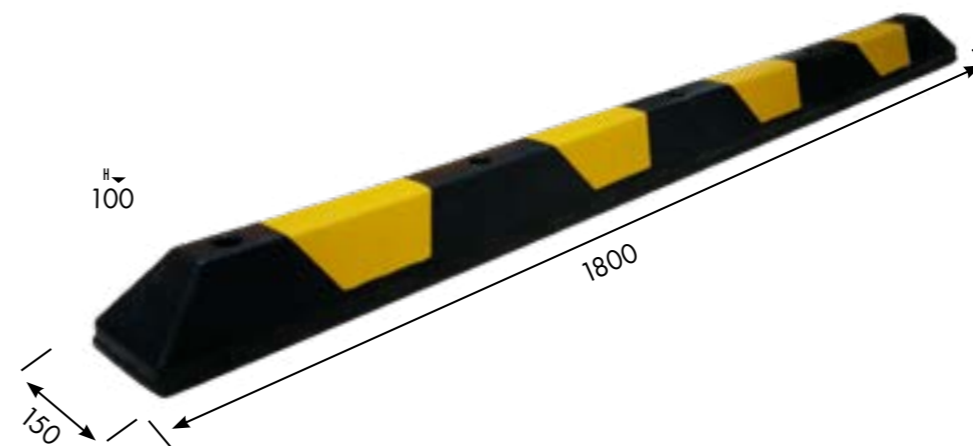

מעצור חנייה מפלסטיק

3 שנות אחריות

עמיד בכל תנאי מזג אוויר

התקנה קלה ופשוטה

תו תקן TUV