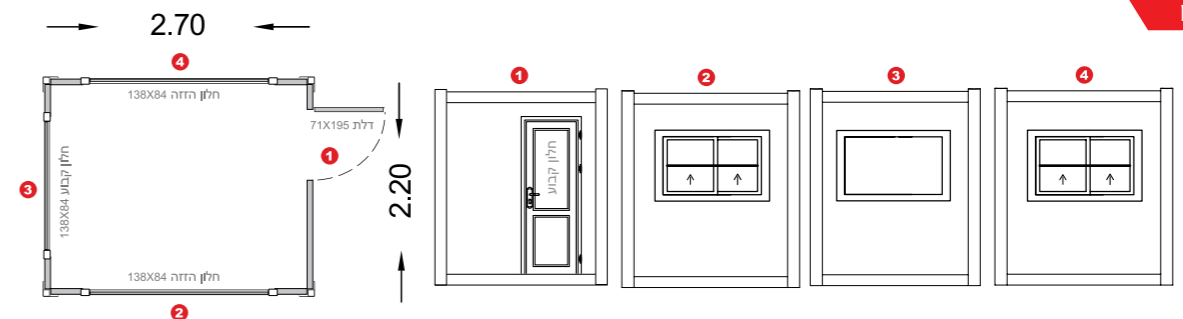

**ביתן שמירה**  
**220X220 ס"מ**

H-EI220X220STD

מק"ט

**תא שירותים לנכים**  
**220X220 ס"מ**

EISWCDI220X220STD

מק"ט

**ביתן שמירה**  
**220X270 ס"מ**

H-EI220X270STD