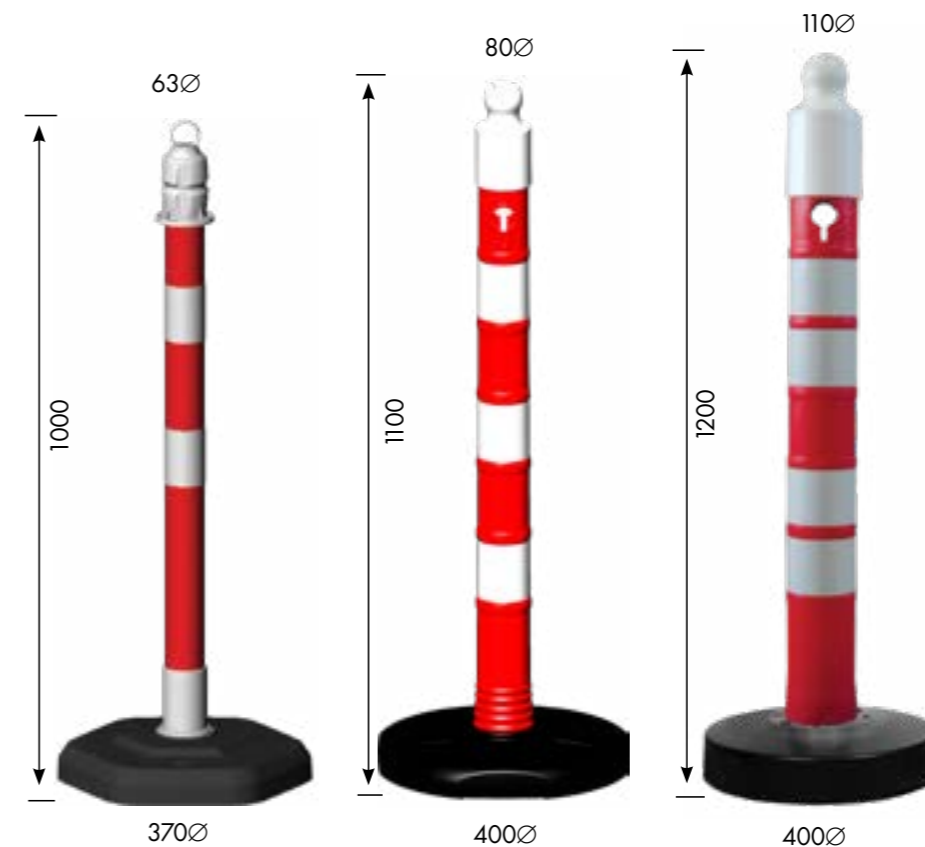

# מוצרים לסימון ותיחום מפגעים

3 שנות אחריות

עמיד בכל תנאי מזג אוויר

קל לאחסנה והובלה

תו תקן TÜV

מתאים לסימון קבוע/זמני

מתאים למוצרים נלווים

12430	מק"ט
בסיס - PVC יצוק עמוד - PPC	החומר
8.5 ק"ג	משקל

12403	12420	12404	מק"ט
בסיס - PP עמוד - PPC	בסיס - PVC יצוק עמוד - PPC	בסיס - PP עמוד - PPC	החומר
4.5 ק"ג	6.5 ק"ג	12 ק"ג	משקל

חור אינטגרלי לשרשרת

תבריג אינטגרלי למוצרים נלווים

משקולת בסיס

מתפרק לצורך אחסנה