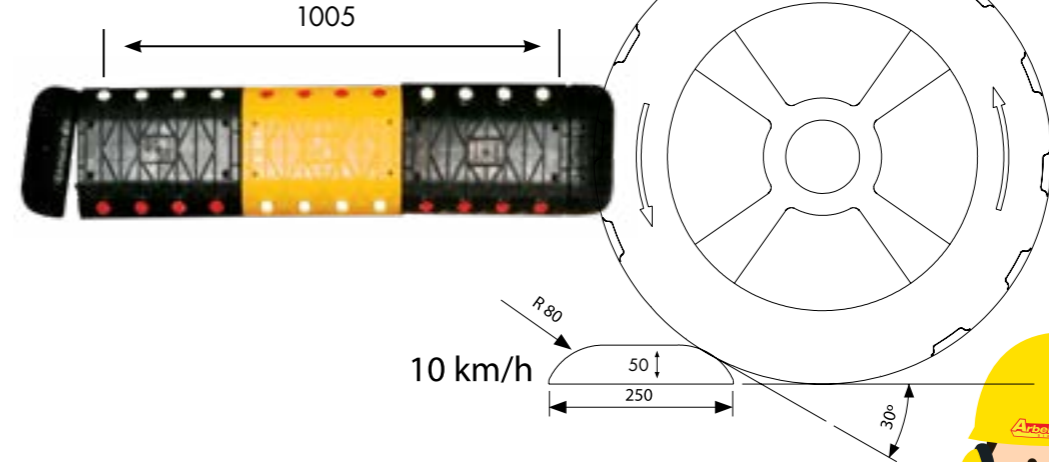

# פס האטה מפלסטיק 10 קמ"ש

3 שנות אחריות

עמיד בכל תנאי מזג אוויר

התקנה קלה ופשוטה

תו תקן TÜV

12103	12102	מק"ט
PPC	PPC	החומר
X	18	עיני חתול
2	12	מספר חורים ליחידה

12101	12100	מק"ט
PPC	PPC	החומר
X	24	עיני חתול
2	12	מספר חורים ליחידה