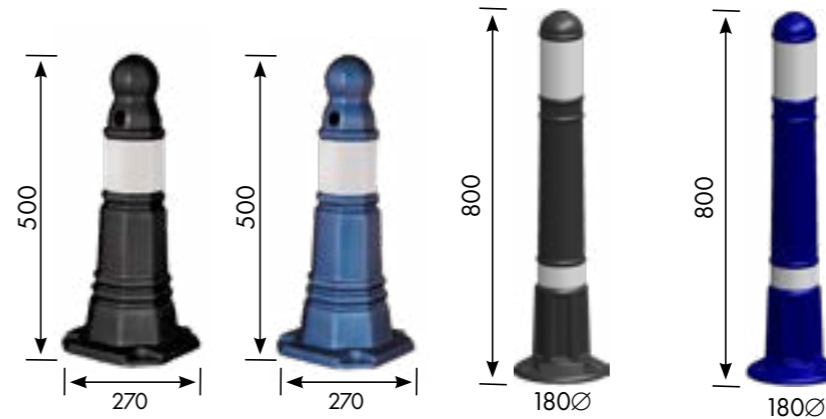

עמודי חסימה מפלסטיק