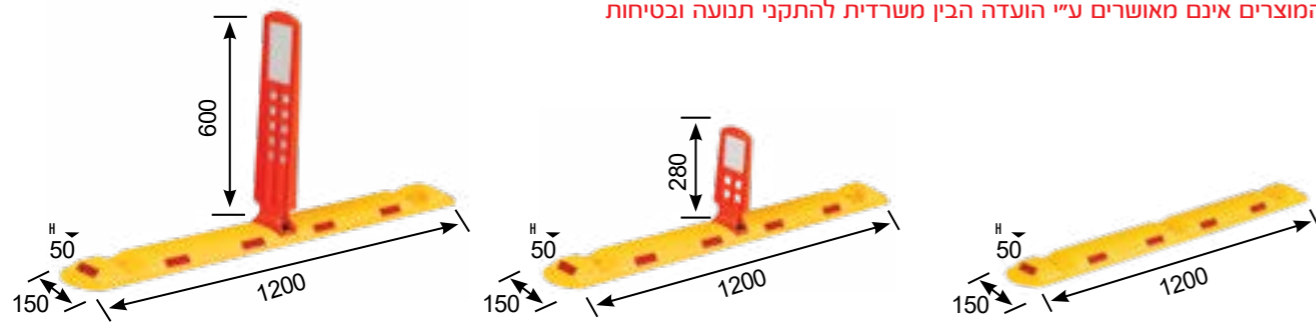

# דוקרן ברזל חד כיווני

אחריות לשנה

עמיד בכל תנאי מזג האוויר

התקנה קלה ופשוטה

מק"ט	12268	12270	12262
החומר	PPC / PU	PPC / PU	PPC
מספר חורים ליחידה	6	6	6

\* המוצרים אינם מאושרים ע"י הועדה הבין משרדית להתקני תנועה ובטיחות