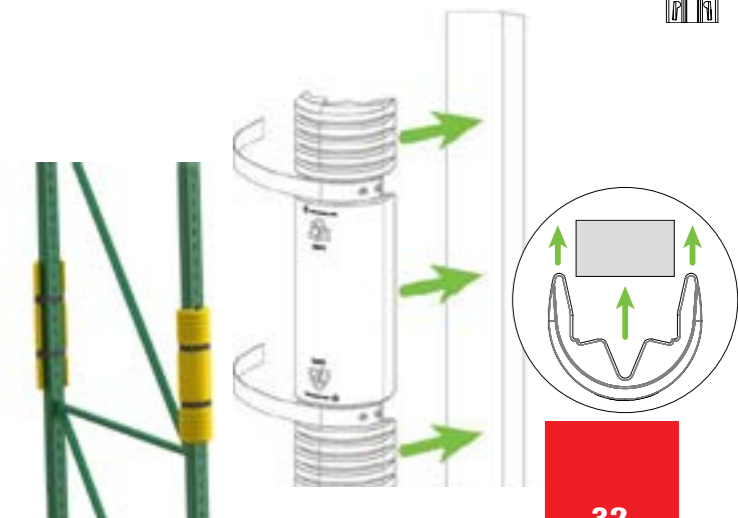

פלסטיק

90-120 מ"מ

60-85 מ"מ

מק"ט

מתאים לרוחב רגל