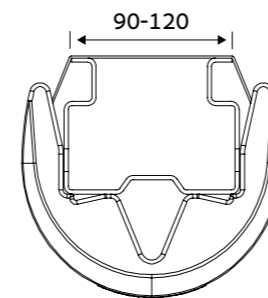

# סגן קיר נמוך

Heavy Duty

M-WHB-DEC	M-WHB-JOINER	M-WHB-BR2900	M-WHB-LGL	M-WHB-LGCL	מק"ט
מכסה אלומיניום	מחבר אמצע	פרופיל מגולוון 80X40X4	רגל מרכז	רגל פינתית	תיאור

פלסטיק

M-RACK-GARD-120-RM

90-120 מ"מ

M-RM-K-335-307