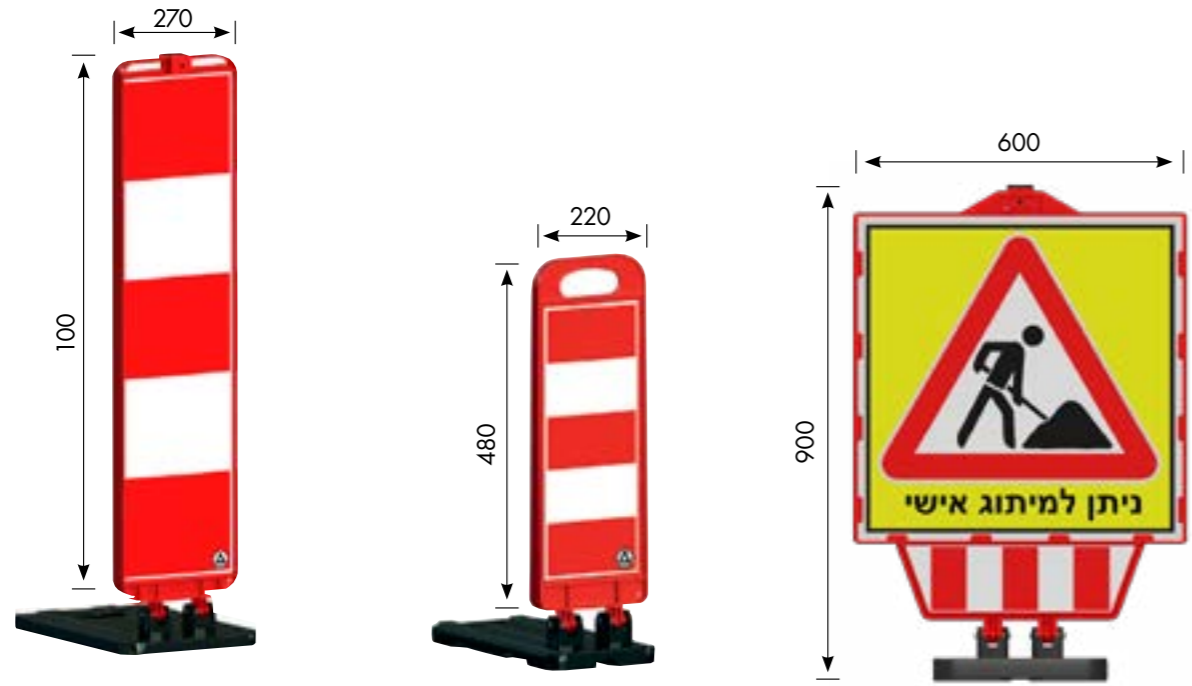

12410	12416	12417	מק"ט
12 ק"ג	6.5 ק"ג	12 ק"ג	משקל

* המוצרים אינם מאושרים ע"י הועדה הבין משרדית להתקני תמועה ובטיחות