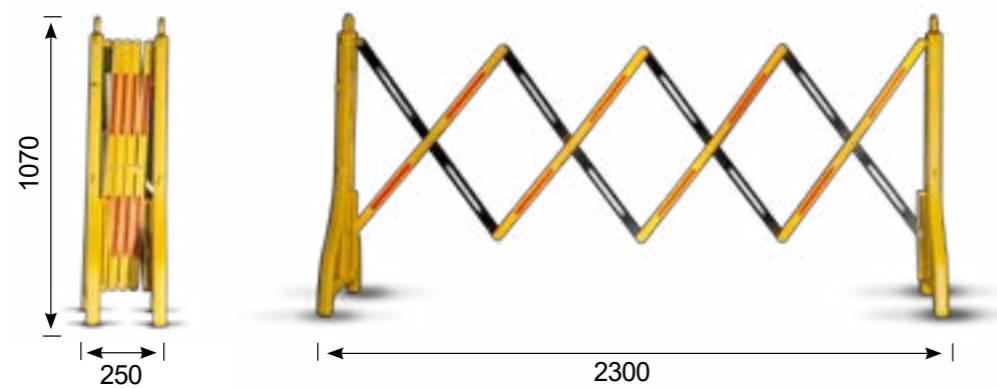

# מחסום פלסטיק מתקפל

12515	מק"ט
-------	------

קליפס חליפי	רגל חליפית	תיאור
192	115	מק"ט