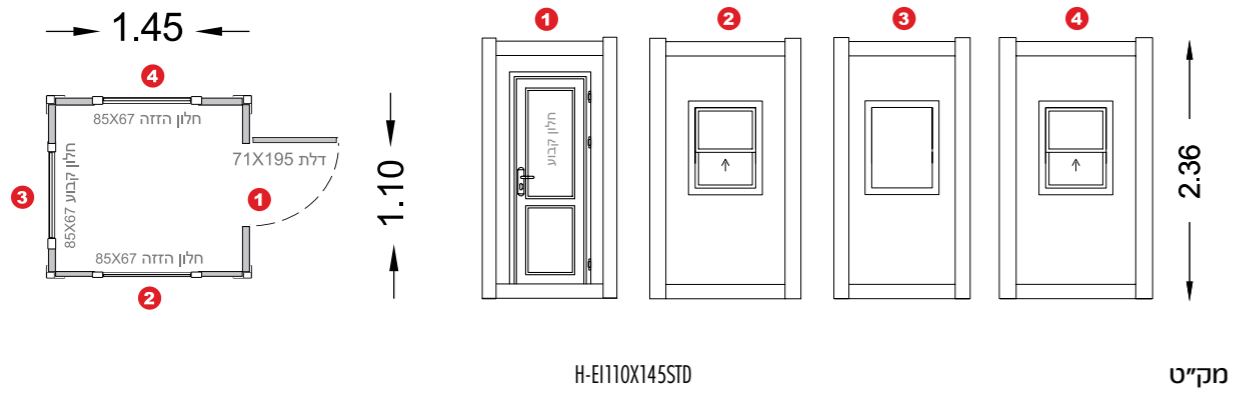

ביתני שמירה ושירותים

ביתן שמירה 110X145 ס"מ